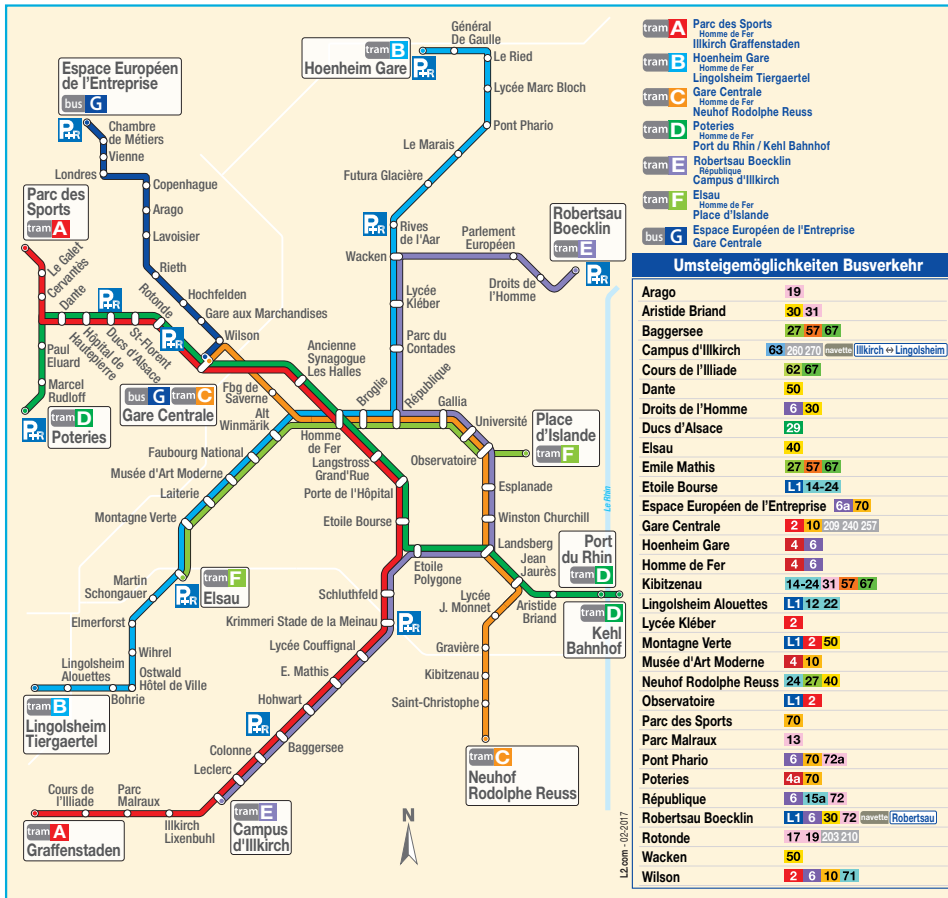

Auf diesen Linien fahren nur Niederflurfahrzeuge und Busse, die mit Rampen ausgestattet sind, um Menschen mit Behinderung den Einstieg zu erleichtern.

Tous les véhicules qui circulent sur cette ligne sont dotés de planchers bas et/ou équipés de palettes pour permettre l'accès à bord des personnes à mobilité réduite.

All vehicles on this route have low boarding platforms for disabled access.