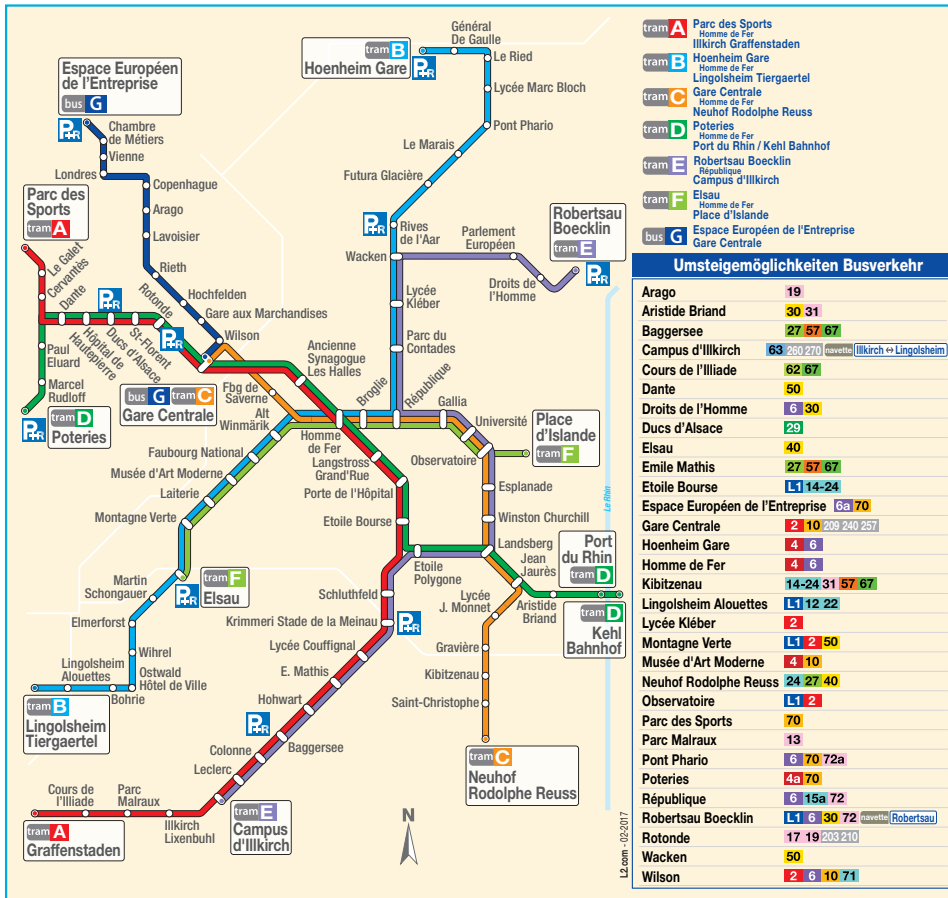

Umsteigemöglichkeiten Busverkehr

Arago	19
Aristide Briand	30 31
Baggersee	27 57 67
Campus d'Illkirch	63 260 270 navette Illkirch ↔ Lingolsheim
Cours de l'Illade	62 67
Dante	50
Droits de l'Homme	6 30
Ducs d'Alsace	29
Elsau	40
Emile Mathis	27 57 67
Etoile Bourse	L1 14-24
Espace Européen de l'Entreprise	68 70
Gare Centrale	2 10 209 240 257
Hoenheim Gare	4 6
Homme de Fer	4 6
Kibitzenau	14-24 31 57 67
Lingolsheim Alouettes	L1 12 22
Lycée Kléber	2
Montagne Verte	L1 2 50
Musée d'Art Moderne	4 10
Neuhof Rodolphe Reuss	24 27 40
Observatoire	L1 2
Parc des Sports	70
Parc Malraux	13
Pont Phario	6 70 72a
Poteries	43 70
République	6 15a 72
Robertsau Boecklin	L1 6 30 72 navette Robertsau
Rotonde	17 19 203 210
Wacken	50
Wilson	2 6 10 71

Auf diesen Linien fahren nur Niederflurfahrzeuge und Busse, die mit Rampen ausgestattet sind, um Menschen mit Behinderung den Einstieg zu erleichtern.

Tous les véhicules qui circulent sur cette ligne sont dotés de planchers bas et/ou équipés de palettes pour permettre l'accès à bord des personnes à mobilité réduite.

All vehicles on this route have low boarding platforms for disabled access.