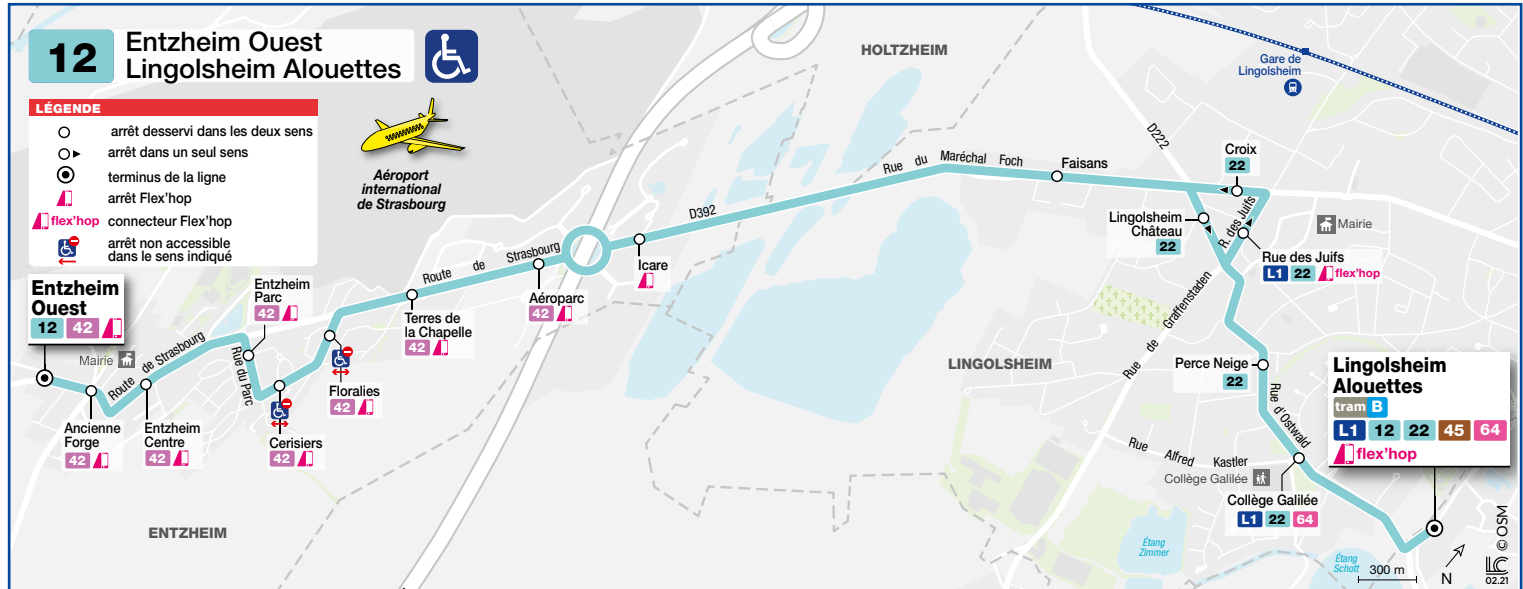

12

Lingolsheim Alouettes Entzheim Ouest

HORAIRES BUS Timetable / Fahrplan

DU From Vom **30/08/2021** au Until Bis **10/07/2022**

Informations exceptionnelles / Exceptional information / Außergewöhnliche Informationen

La desserte d'Entzheim Gare est assurée par la ligne 42 (voir fiche horaire spécifique)
Entzheim Gare is reached by the line 42 (specific timetable sheet)
Entzheim Gare wird vom Linie 42 angefahren (siehe spezieller Fahrplanauszug)

TAXIBUS

Tous les jours en soirée, la desserte de l'arrêt Entzheim est assurée par un TAXIBUS. Départs de la station Montagne Verte à 20h15 - 20h45 - 21h45 - 22h45 - 23h45.
Renseignements - ALLO CTS 03 88 77 70 70

Daily during the evening, Entzheim stop is served by a TAXIBUS. Departs from Montagne Verte station at 8.15 pm - 8.45 pm - 9.45 pm - 10.45 pm - 11.45 pm.
Information - ALLO CTS 03 88 77 70 70

Entzheim wird jeden Abend von einem TAXIBUS angefahren. Abfahrt von der Haltestelle Montagne Verte um 20.15 Uhr - 20.45 Uhr - 21.45 Uhr - 22.45 Uhr - 23.45 Uhr.
Auskunft - ALLO CTS 03 88 77 70 70