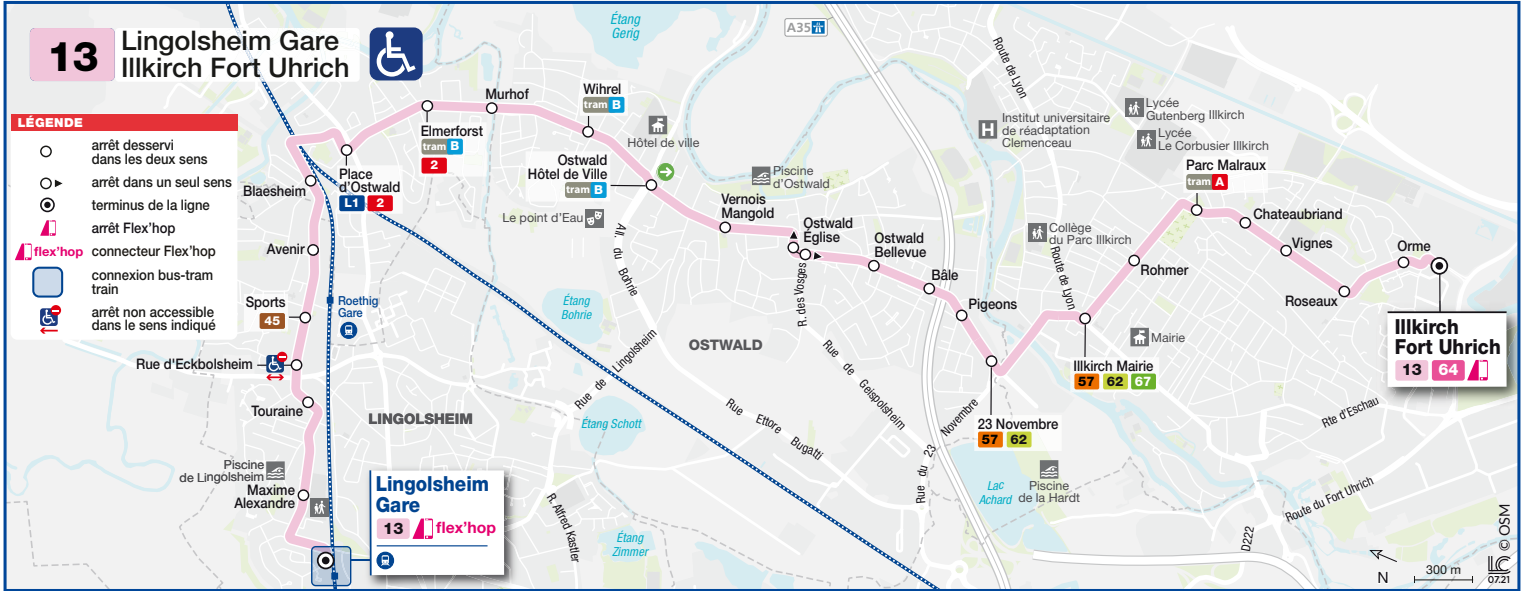

13

Illkirch Fort Uhrich
Lingolsheim Gare

HORAIRES BUS Timetable / Fahrplan

DU From Vom **30/08/2021** ou Until Bis **10/07/2022**

Périodes horaires Bus 2021/2022 / Bus timetables 2021/2022 / Busfahrplan 2021/2022

AOÛT 2021	SEPTEMBRE	OCTOBRE	NOVEMBRE	DÉCEMBRE	JANVIER 2022	FÉVRIER	MARS	AVRIL	MAI	JUIN	JUILLET
D 1	M 1	V 1	L 1	M 1	S 1	M 1	M 1	S 2	D 1	M 1	V 1
L 2	J 2	S 2	M 2	J 2	D 2	J 2	M 2	D 3	L 2	J 2	S 2
M 3	V 3	D 3	M 3	V 3	L 3	M 3	J 3	M 3	M 3	V 3	D 3
M 4	S 4	L 4	J 4	M 4	M 4	V 4	V 4	L 4	M 4	S 4	L 4
J 5	D 5	M 5	V 5	D 5	M 5	S 5	S 5	M 5	J 5	D 5	M 5
V 6	L 6	M 6	S 6	L 6	J 6	D 6	D 6	M 6	V 6	L 6	M 6
S 7	M 7	J 7	D 7	M 7	V 7	L 7	L 7	J 7	S 7	M 7	J 7
D 8	M 8	V 8	L 8	M 8	S 8	M 8	M 8	V 8	D 8	M 8	V 8
L 9	J 9	S 9	M 9	J 9	D 9	M 9	M 9	S 9	L 9	J 9	S 9
M 10	V 10	D 10	M 10	V 10	L 10	J 10	J 10	D 10	M 10	V 10	D 10
M 11	S 11	L 11	J 11	V 11	M 11	V 11	V 11	L 11	M 11	S 11	L 11
J 12	D 12	M 12	V 12	D 12	M 12	S 12	S 12	M 12	J 12	D 12	M 12
V 13	L 13	M 13	S 13	L 13	J 13	D 13	D 13	M 13	V 13	L 13	M 13
S 14	M 14	J 14	D 14	M 14	V 14	L 14	L 14	J 14	S 14	M 14	J 14
D 15	M 15	V 15	L 15	M 15	S 15	M 15	M 15	V 15	D 15	M 15	V 15
L 16	J 16	S 16	M 16	J 16	D 16	M 16	M 16	S 16	L 16	J 16	S 16
M 17	V 17	D 17	M 17	V 17	L 17	J 17	J 17	D 17	M 17	V 17	D 17
M 18	S 18	L 18	J 18	M 18	M 18	V 18	V 18	L 18	M 18	S 18	L 18
J 19	D 19	M 19	V 19	D 19	M 19	S 19	S 19	M 19	J 19	D 19	M 19
V 20	L 20	M 20	S 20	L 20	J 20	D 20	D 20	M 20	V 20	L 20	M 20
S 21	M 21	J 21	D 21	M 21	V 21	L 21	L 21	J 21	S 21	M 21	J 21
D 22	M 22	V 22	L 22	M 22	S 22	M 22	M 22	V 22	D 22	M 22	V 22
L 23	J 23	S 23	M 23	J 23	D 23	M 23	M 23	S 23	L 23	J 23	S 23
M 24	V 24	D 24	M 24	V 24	L 24	J 24	J 24	D 24	M 24	V 24	D 24
M 25	S 25	L 25	J 25	M 25	M 25	V 25	V 25	L 25	M 25	S 25	L 25
J 26	D 26	M 26	V 26	D 26	M 26	S 26	S 26	M 26	J 26	D 26	M 26
V 27	L 27	M 27	S 27	L 27	J 27	D 27	D 27	M 27	V 27	L 27	M 27
S 28	M 28	J 28	D 28	M 28	V 28	L 28	L 28	J 28	S 28	M 28	J 28
D 29	M 29	V 29	L 29	M 29	S 29	M 29	M 29	V 29	D 29	M 29	V 29
L 30	J 30	S 30	M 30	J 30	D 30	M 30	M 30	S 30	L 30	J 30	S 30
M 31		D 31		V 31	L 31		J 31		M 31		D 31

■ Période bleue (du lundi au vendredi)
Blue period (Monday to Friday)
Blaue Periode (Montag bis Freitag)

■ Période horaire été
Summer timetable
Sommerfahrplan

■ Période orange (samedi)
Orange period (Saturday)
Orange Periode (Samstag)

■ Période verte
Green period
Grüne Periode

■ Aucune circulation
No traffic
Keine Fahrten