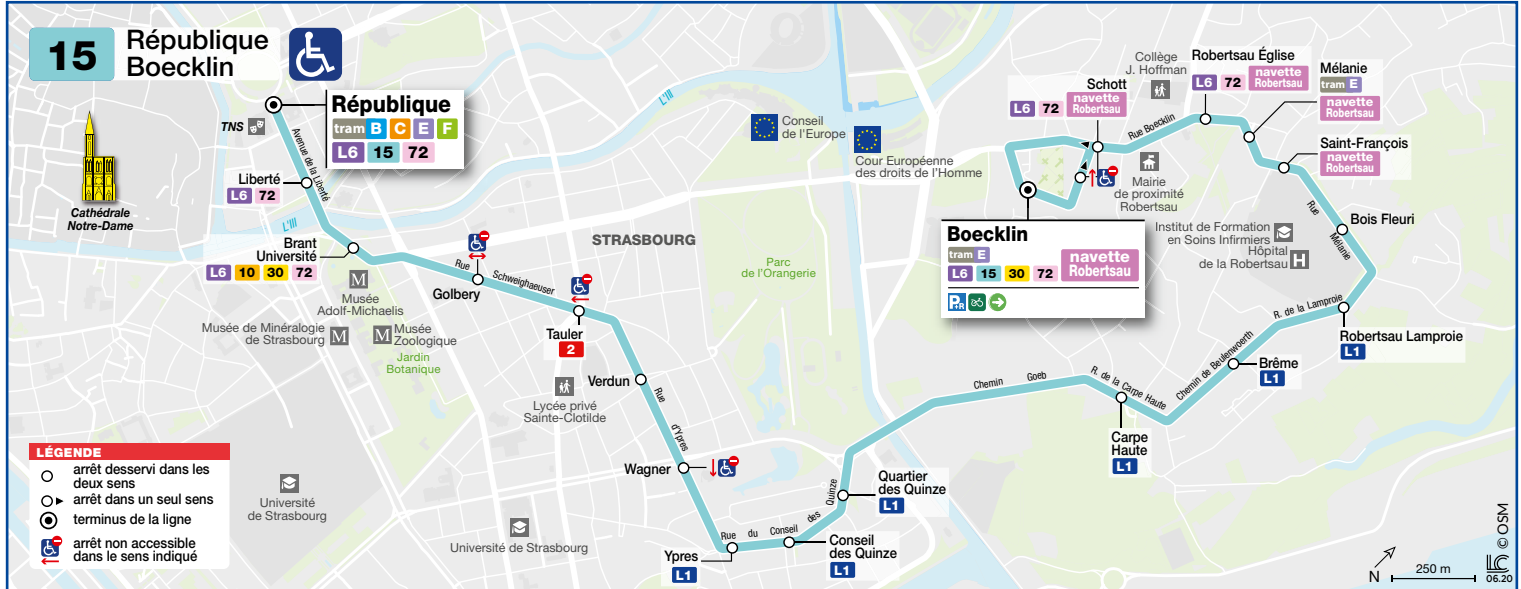

15

République
Boecklin

HORAIRES BUS Timetable / Fahrplan

DU From 30/08/2021 au Until Bis 10/07/2022

Lundi à vendredi / Monday to Friday / Montag bis Freitag

15 Direction / Richtung Boecklin

REPUBLIQUE	7 25	7 43	8 03	8 23	8 43	9 03	9 28	10 01	10 31	11 01	11 31	12 01	12 31	13 03	13 33	14 03	14 33	15 03	15 33	16 03	16 28	16 52	17 12	17 32
TAULER	7 33	7 51	8 11	8 31	8 51	9 10	9 35	10 08	10 37	11 07	11 38	12 08	12 38	13 10	13 40	14 10	14 40	15 10	15 40	16 10	16 35	16 59	17 19	17 39
QUARTIER DES QUINZE	7 37	7 55	8 15	8 35	8 55	9 14	9 39	10 12	10 41	11 11	11 42	12 12	12 42	13 14	13 44	14 14	14 44	15 14	15 44	16 14	16 39	17 04	17 24	17 44
MELANIE	7 44	8 02	8 22	8 42	9 01	9 20	9 45	10 18	10 48	11 18	11 49	12 19	12 49	13 21	13 51	14 21	14 51	15 21	15 51	16 22	16 47	17 11	17 31	17 51
ROBERTSAU EGLISE	7 45	8 03	8 23	8 43	9 02	9 21	9 46	10 19	10 49	11 19	11 50	12 20	12 50	13 22	13 52	14 22	14 52	15 22	15 52	16 23	16 48	17 12	17 32	17 52
BOECKLIN	7 48	8 06	8 26	8 46	9 05	9 24	9 49	10 22	10 52	11 22	11 53	12 23	12 53	13 25	13 55	14 25	14 55	15 25	15 55	16 26	16 51	17 15	17 35	17 55

Dimanche et jours fériés / Sunday and public holidays / Sonn- und Feiertage

15 Direction / Richtung Boecklin

REPUBLIQUE	15 00	16 00	17 00	18 00
TAULER	15 05	16 05	17 05	18 05
QUARTIER DES QUINZE	15 09	16 09	17 09	18 09
MELANIE	15 15	16 15	17 15	18 15
ROBERTSAU EGLISE	15 16	16 16	17 16	18 16
BOECKLIN	15 18	16 18	17 18	18 18