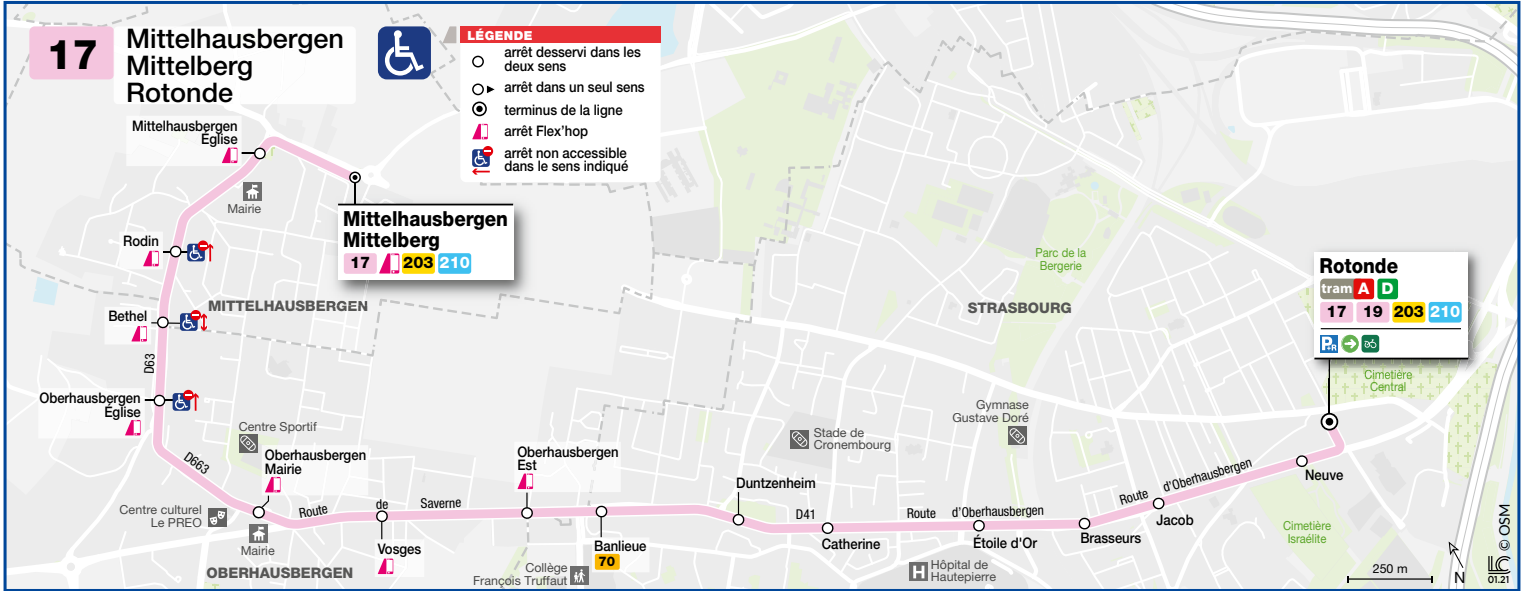

17

Mittelhausbergen Mittelberg
Rotonde

HORAIRES BUS Timetable / Fahrplan

DU From Vom **30/08/2021** OU Until Bis **10/07/2022**

Périodes horaires Bus 2021/2022 / Bus timetables 2021/2022 / Busfahrplan 2021/2022

AOÛT 2021	SEPTEMBRE	OCTOBRE	NOVEMBRE	DÉCEMBRE	JANVIER 2022	FÉVRIER	MARS	AVRIL	MAI	JUIN	JUILLET
D 1	M 1	V 1	L 1	M 1	S 1	M 1	M 1	S 1	D 1	M 1	V 1
L 2	J 2	S 2	M 2	J 2	D 2	J 2	M 2	D 2	L 2	J 2	S 2
M 3	V 3	D 3	M 3	V 3	L 3	M 3	J 3	M 3	M 3	V 3	D 3
M 4	S 4	L 4	J 4	S 4	M 4	V 4	V 4	L 4	M 4	S 4	L 4
J 5	D 5	M 5	V 5	D 5	M 5	S 5	S 5	M 5	J 5	D 5	M 5
V 6	L 6	M 6	S 6	L 6	J 6	D 6	D 6	M 6	V 6	L 6	M 6
S 7	M 7	J 7	D 7	M 7	V 7	L 7	L 7	J 7	S 7	M 7	J 7
D 8	M 8	V 8	L 8	M 8	S 8	M 8	M 8	V 8	D 8	M 8	V 8
L 9	J 9	S 9	M 9	J 9	D 9	M 9	M 9	S 9	L 9	J 9	S 9
M 10	V 10	D 10	M 10	V 10	L 10	J 10	J 10	D 10	M 10	V 10	D 10
M 11	S 11	L 11	J 11	S 11	M 11	V 11	V 11	L 11	M 11	S 11	L 11
J 12	D 12	M 12	V 12	D 12	M 12	S 12	S 12	M 12	J 12	D 12	M 12
V 13	L 13	M 13	S 13	L 13	J 13	D 13	D 13	M 13	V 13	L 13	M 13
S 14	M 14	J 14	D 14	M 14	V 14	L 14	L 14	J 14	S 14	M 14	J 14
D 15	M 15	V 15	L 15	M 15	S 15	M 15	M 15	V 15	D 15	M 15	V 15
L 16	J 16	S 16	M 16	J 16	D 16	M 16	M 16	S 16	L 16	J 16	S 16
M 17	V 17	D 17	M 17	V 17	L 17	J 17	J 17	D 17	M 17	V 17	D 17
M 18	S 18	L 18	J 18	S 18	M 18	V 18	V 18	L 18	M 18	S 18	L 18
J 19	D 19	M 19	V 19	D 19	M 19	S 19	S 19	M 19	J 19	D 19	M 19
V 20	L 20	M 20	S 20	L 20	J 20	D 20	D 20	M 20	V 20	L 20	M 20
S 21	M 21	J 21	D 21	M 21	V 21	L 21	L 21	J 21	S 21	M 21	J 21
D 22	M 22	V 22	L 22	M 22	S 22	M 22	M 22	V 22	D 22	M 22	V 22
L 23	J 23	S 23	M 23	J 23	D 23	M 23	M 23	S 23	L 23	J 23	S 23
M 24	V 24	D 24	M 24	V 24	L 24	J 24	J 24	D 24	M 24	V 24	D 24
M 25	S 25	L 25	J 25	S 25	M 25	V 25	V 25	L 25	M 25	S 25	L 25
J 26	D 26	M 26	V 26	D 26	M 26	S 26	S 26	M 26	J 26	D 26	M 26
V 27	L 27	M 27	S 27	L 27	J 27	D 27	D 27	M 27	V 27	L 27	M 27
S 28	M 28	J 28	D 28	M 28	V 28	L 28	L 28	J 28	S 28	M 28	J 28
D 29	M 29	V 29	L 29	M 29	S 29	M 29	M 29	V 29	D 29	M 29	V 29
L 30	J 30	S 30	M 30	J 30	D 30	M 30	M 30	S 30	L 30	J 30	S 30
M 31		D 31		V 31	L 31		J 31		M 31		D 31

Période bleue (du lundi au vendredi)
Blue period (Monday to Friday)
Blaue Periode (Montag bis Freitag)

Période horaire été
Summer timetable
Sommerfahrplan

Période orange (samedi)
Orange period (Saturday)
Orange Periode (Samstag)

Période verte
Green period
Grüne Periode

Aucune circulation
No traffic
Keine Fahrten