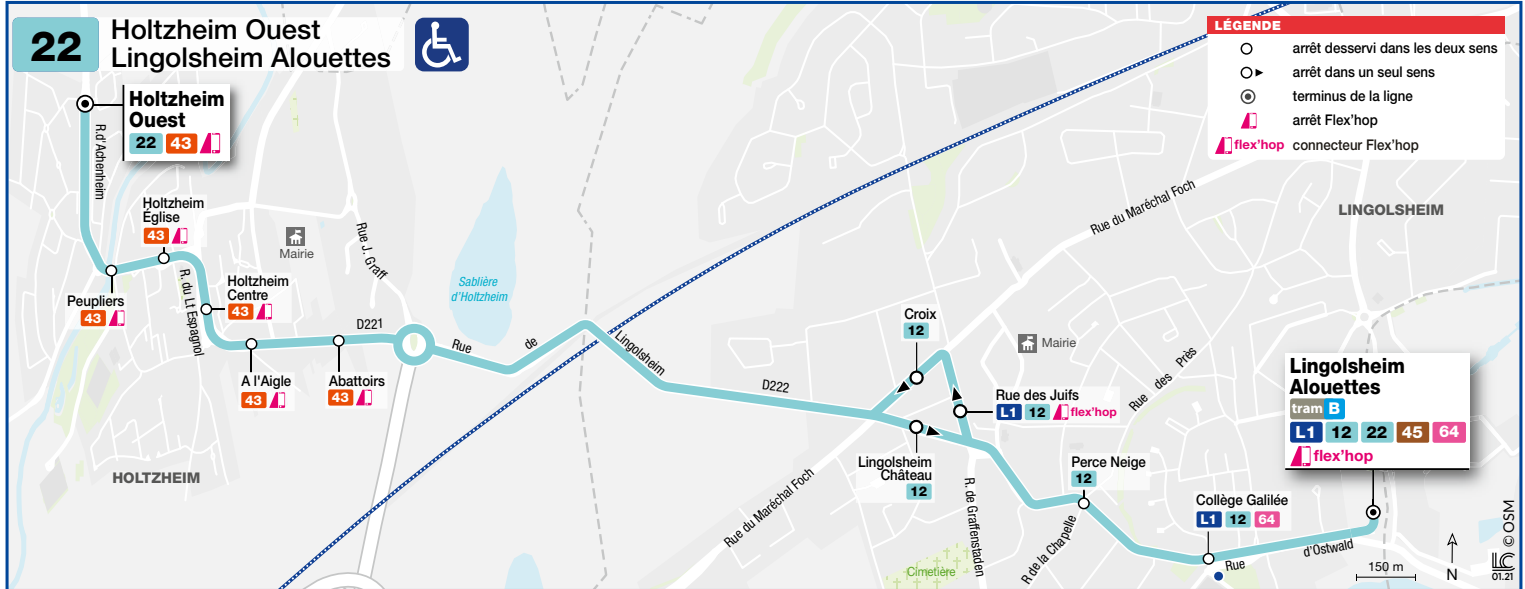

22

Holtzheim Ouest Lingolsheim Alouettes

HORAIRES BUS Timetable / Fahrplan

DU From Vom **30/08/2021** au Until Bis **10/07/2022**

« JOURS DE MARCHÉ »

Informations exceptionnelles / Exceptional information / Außergewöhnliche Informationen

Attention, le samedi, jour de marché, les arrêts Holtzheim Centre et Holtzheim Église ne sont pas desservis avant 13h00.

Un arrêt « Holtzheim Centre - Jours de marché » situé rue de l'École sera desservi en remplacement.

Attention: on Saturdays (market day) the following stops will not operate before 1.00 pm: Holtzheim Centre and Holtzheim Église.

On Rue de l'École will serve as a replacement stop: "Holtzheim Centre - Jours de marché".

Achtung, am Samstag, Markttag, werden die Haltestellen Holtzheim Centre und Holtzheim Église nicht angefahren vor 13:00 Uhr.

Eine Haltestelle „Holtzheim Centre - Jours de marché“ in der Rue de l'École wird ersatzweise angefahren.

TAXIBUS

Tous les jours en soirée, la desserte de Holtzheim est assurée par un TAXIBUS.

Départs de la station Montagne Verte à 20h15 - 20h45 - 21h45 - 22h45 - 23h45.

Renseignements - ALLO CTS 03 88 77 70 70

Daily during the evening, Holtzheim is served by a TAXIBUS.

Departures from the Montagne Verte station at

8.15 pm - 8.45 pm - 9.45 pm - 10.45 pm - 11.45 pm

Information - ALLO CTS 03 88 77 70 70

Holtzheim wird jeden Abend von einem TAXIBUS angefahren.

Abfahrt von der Haltestelle Montagne Verte um

20.15 Uhr - 20.45 Uhr - 21.45 Uhr - 22.45 Uhr - 23.45 Uhr

Auskunft - ALLO CTS 03 88 77 70 70

ALLO CTS **03 88 77 70 70**
www.cts-strasbourg.eu