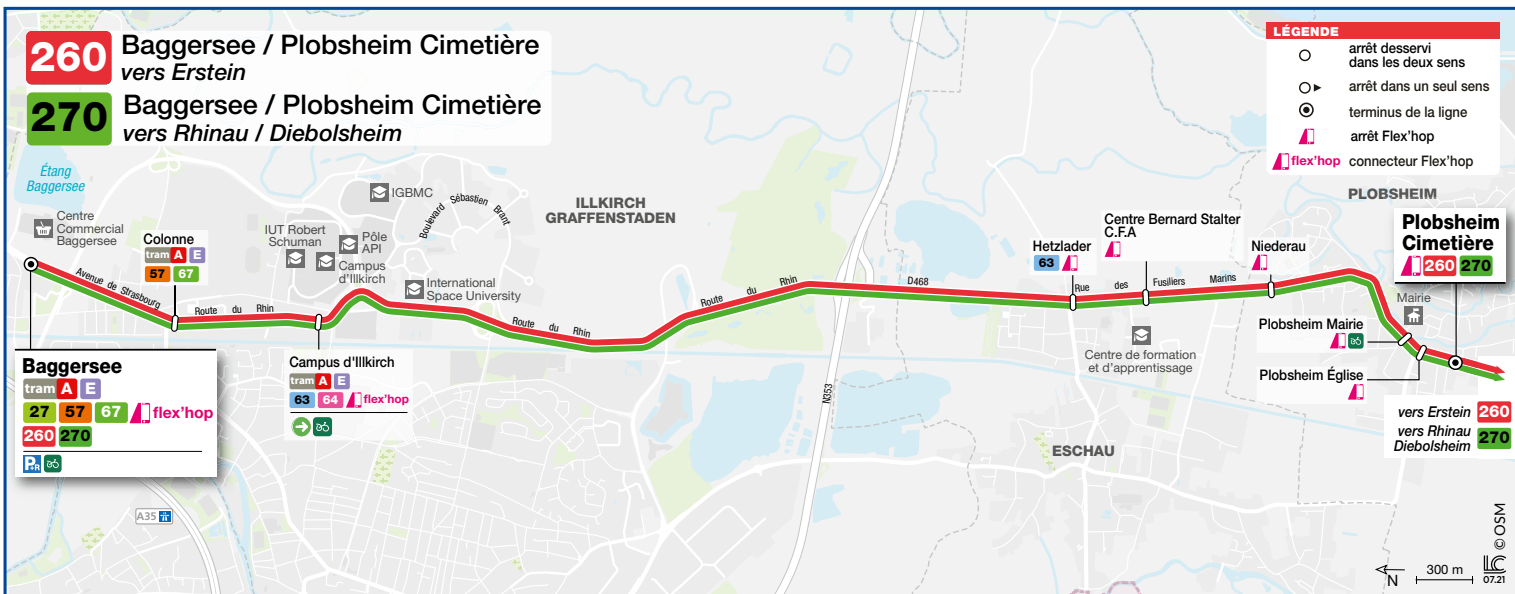

260

270

■ Baggersee / Plobsheim / Erstein

■ Baggersee / Plobsheim / Rhinau / Diebolsheim

HORAIRES BUS Timetable / Fahrplan

DU From Vom **01/09/2021** au Until Bis **31/08/2022**

Périodes horaires Bus 2021/2022 / Bus timetables 2021/2022 / Busfahrplan 2021/2022

La desserte de Plobsheim et Eschau est également assurée par la ligne 67. Cette ligne effectue tous les jours une liaison entre ces communes et Illkirch. Correspondances possibles avec le tram aux stations Graffenstaden (ligne A) et Baggersee (lignes A/E).

Line 67 also provides services to Plobsheim and Eschau. This line runs every day between these two localities and Illkirch. This line connects with the tram at stations Graffenstaden (line A) and Baggersee (lines A/E).

Die Haltestellen in Plobsheim und Eschau werden auch mit den Bussen der Linie 67 angefahren. Mit dieser Buslinie wird eine tägliche Verbindung zwischen diesen Gemeinden und der Gemeinde Illkirch sichergestellt.