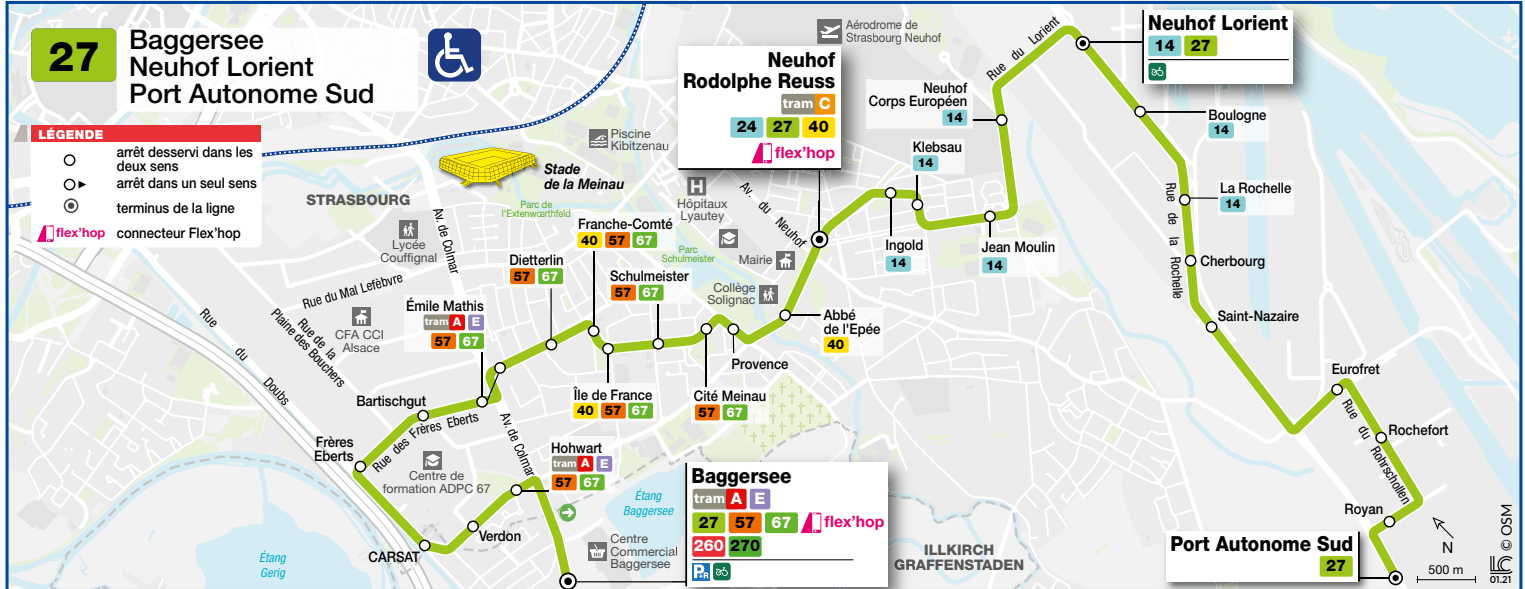

27

- Baggersee
- Neuhoef Lorient / Port Autonome Sud

HORAIRES BUS Timetable / Fahrplan

DU From **30/08/2021** ou Until Bis **10/07/2022**

Informations exceptionnelles / Exceptional information / Außergewöhnliche Informationen

Les bus de la ligne 27 ne circulent pas le dimanche et les jours fériés.

There is no service on bus route 27 on Sundays and public holidays.

Die Busse der Linie 27 verkehren nicht an Sonn- und Feiertagen.