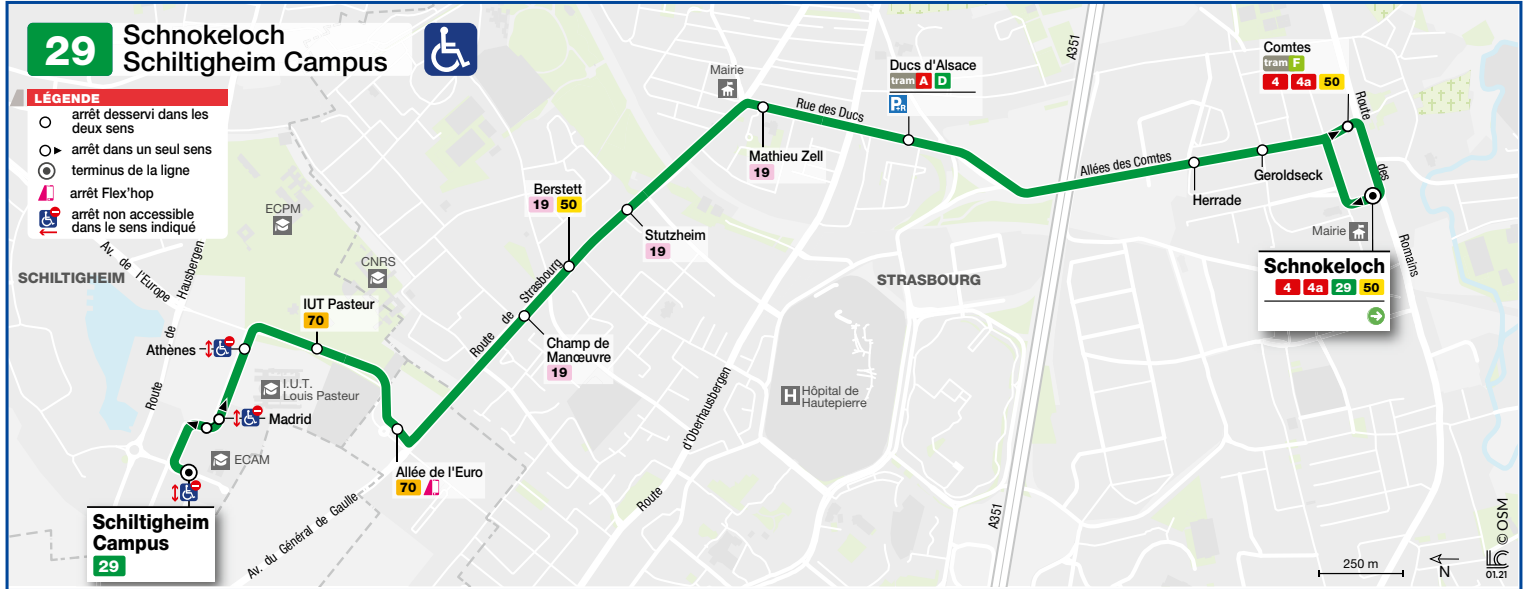

29

- Schiltigheim Campus
- Schnokeloch

HORAIRES BUS Timetable / Fahrplan

DU From **30/08/2021** ou Until Bis **10/07/2022**

Informations exceptionnelles / Exceptional information / Außergewöhnliche Informationen

Les bus de la ligne 29 ne circulent pas le dimanche et les jours fériés.

There is no service on bus route 29 on Sundays and public holidays.

Die Busse der Linie 29 verkehren nicht an Sonn- und Feiertagen.

29 Direction / Richtung Schiltigheim Campus

SCHNOKELOCH	5 53	6 11	6 31	6 50	7 03	7 18	7 33	7 48	8 03	8 18	8 33	8 50	9 10	9 30	9 50	10 09	10 29	10 49	11 09	11 29	11 49	12 09	12 29	12 49
DUCS D'ALSACE	5 57	6 15	6 35	6 54	7 08	7 23	7 38	7 53	8 08	8 23	8 38	8 55	9 15	9 35	9 55	10 14	10 34	10 54	11 14	11 34	11 54	12 14	12 34	12 54
MATHIEU ZELL	5 58	6 16	6 36	6 55	7 09	7 24	7 39	7 54	8 09	8 24	8 39	8 56	9 16	9 36	9 56	10 15	10 35	10 55	11 15	11 35	11 55	12 15	12 35	12 55
STUTZHEIM	6 00	6 18	6 38	6 57	7 11	7 26	7 41	7 56	8 11	8 26	8 41	8 58	9 18	9 38	9 58	10 17	10 37	10 57	11 17	11 37	11 57	12 17	12 37	12 57
BERSTETT	6 01	6 19	6 39	6 58	7 12	7 27	7 42	7 57	8 12	8 27	8 42	8 59	9 19	9 39	9 59	10 18	10 38	10 58	11 18	11 38	11 58	12 18	12 38	12 58
CHAMP DE MANŒUVRE	6 01	6 19	6 39	6 58	7 13	7 28	7 43	7 58	8 13	8 28	8 43	8 59	9 19	9 39	9 59	10 18	10 38	10 58	11 18	11 38	11 58	12 18	12 38	12 58
IUT PASTEUR	6 04	6 22	6 42	7 02	7 17	7 32	7 47	8 02	8 17	8 32	8 47	9 03	9 23	9 42	10 02	10 21	10 41	11 01	11 21	11 41	12 01	12 21	12 41	13 01
SCHILTIGHEIM CAMPUS	6 06	6 24	6 44	7 05	7 20	7 35	7 50	8 05	8 20	8 35	8 49	9 05	9 25	9 44	10 04	10 23	10 43	11 03	11 23	11 43	12 03	12 23	12 43	13 03