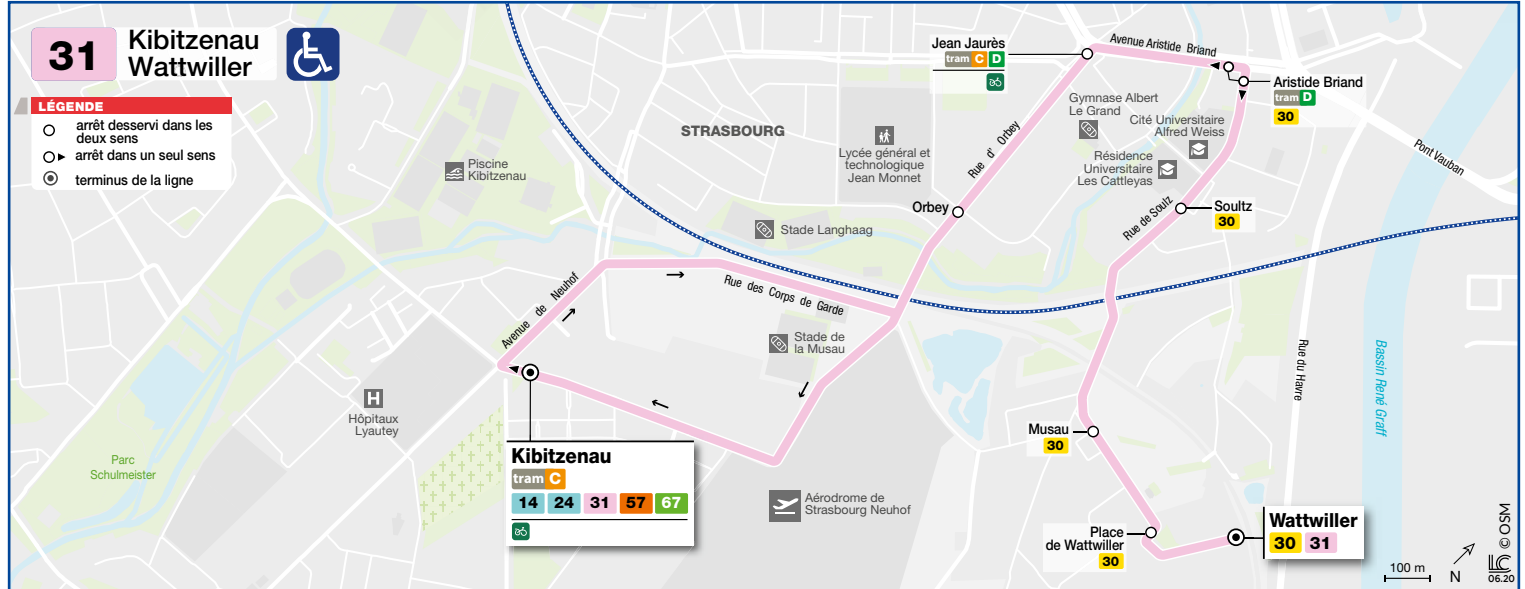

31

Wattwiller
Kibitzenau

HORAIRES BUS Timetable / Fahrplan

DU From 30/08/2021 au Until 10/07/2022

Lundi à vendredi / Monday to Friday / Montag bis Freitag

31 Direction / Richtung Wattwiller

KIBITZENAU	4 57	5 16	5 39	6 00	6 19	6 41	7 08	7 33	8 03	8 34	10 32	11 07	11 32	12 10	12 41	13 09	13 43	14 19	14 50	15 19	15 54	16 30	17 09	17 36	18 12
JEAN JAURES	5 01	5 20	5 43	6 04	6 23	6 45	7 12	7 38	8 08	8 39	10 37	11 12	11 37	12 15	12 46	13 14	13 48	14 24	14 55	15 24	15 59	16 35	17 14	17 41	18 17
ARISTIDE BRIAND	5 04	5 23	5 46	6 07	6 26	6 48	7 15	7 43	8 13	8 44	10 40	11 15	11 42	12 20	12 51	13 19	13 53	14 27	14 58	15 27	16 04	16 40	17 19	17 46	18 22
WATTWILLER	5 07	5 26	5 49	6 10	6 29	6 51	7 18	7 47	8 17	8 48	10 44	11 19	11 46	12 24	12 55	13 23	13 57	14 31	15 02	15 31	16 08	16 44	17 23	17 50	18 26

31 Direction / Richtung Kibitzenau

WATTWILLER	4 48	5 07	5 26	5 49	6 10	6 31	6 56	7 21	7 51	8 22	8 55	10 19	10 54	11 19	11 55	12 29	12 56	13 30	14 05	14 36	15 06	15 41	16 17	16 53	17 23
ARISTIDE BRIAND	4 52	5 11	5 30	5 53	6 14	6 35	7 00	7 26	7 56	8 27	9 00	10 24	10 59	11 24	12 00	12 34	13 01	13 35	14 10	14 41	15 11	15 46	16 22	16 58	17 28
JEAN JAURES	4 54	5 13	5 32	5 55	6 16	6 37	7 02	7 29	7 59	8 30	9 03	10 27	11 02	11 27	12 03	12 37	13 04	13 38	14 13	14 44	15 14	15 49	16 25	17 01	17 31
KIBITZENAU	4 57	5 16	5 35	5 58	6 19	6 40	7 05	7 33	8 03	8 34	9 07	10 31	11 06	11 31	12 07	12 41	13 08	13 42	14 17	14 48	15 18	15 53	16 29	17 05	17 35