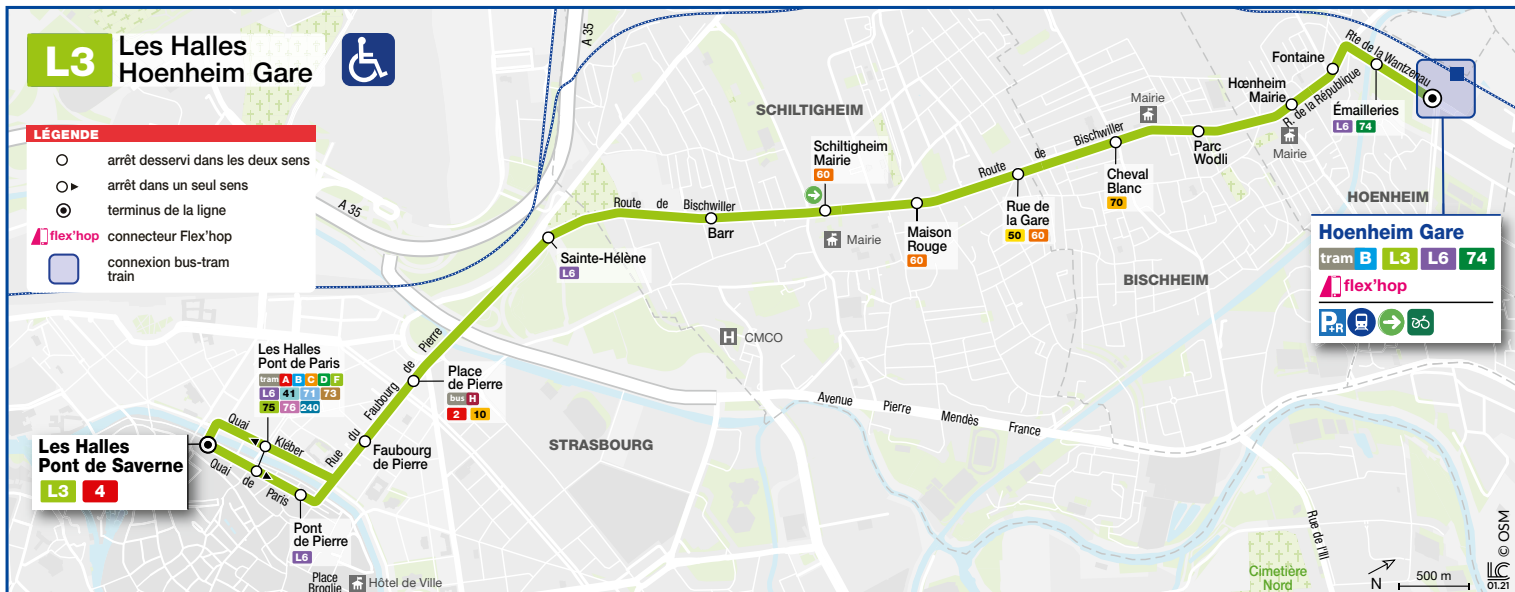

L3

■ Hoenheim Gare
■ Les Halles

HORAIRES BUS Timetable / Fahrplan

DU From Vom **30/08/2021** ou Until Bis **10/07/2022**

Périodes horaires Bus 2021/2022 / Bus timetables 2021/2022 / Busfahrplan 2021/2022

AOÛT 2021	SEPTEMBRE	OCTOBRE	NOVEMBRE	DÉCEMBRE	JANVIER 2022	FÉVRIER	MARS	AVRIL	MAI	JUIN	JUILLET
D 1	M 1	V 1	L 1	M 1	S 1	M 1	M 1	V 1	D 1	M 1	V 1
L 2	J 2	S 2	M 2	J 2	D 2	M 2	M 2	S 2	L 2	J 2	S 2
M 3	V 3	D 3	M 3	V 3	L 3	J 3	J 3	M 3	M 3	V 3	D 3
J 4	S 4	L 4	J 4	S 4	M 4	V 4	V 4	L 4	M 4	S 4	L 4
M 5	D 5	M 5	V 5	D 5	M 5	S 5	S 5	M 5	J 5	D 5	M 5
V 6	L 6	M 6	S 6	L 6	J 6	D 6	D 6	M 6	V 6	L 6	M 6
S 7	M 7	J 7	D 7	M 7	V 7	L 7	L 7	J 7	S 7	M 7	J 7
D 8	M 8	S 8	M 8	M 8	S 8	M 8	M 8	V 8	D 8	M 8	V 8
L 9	J 9	D 9	J 9	J 9	D 9	M 9	M 9	S 9	L 9	J 9	S 9
M 10	V 10	D 10	M 10	V 10	L 10	J 10	J 10	M 10	M 10	V 10	D 10
M 11	S 11	L 11	J 11	S 11	M 11	V 11	V 11	L 11	M 11	S 11	L 11
J 12	D 12	M 12	V 12	D 12	M 12	S 12	S 12	M 12	J 12	D 12	M 12
V 13	L 13	M 13	S 13	L 13	J 13	D 13	D 13	J 13	V 13	L 13	M 13
S 14	M 14	J 14	D 14	M 14	V 14	L 14	L 14	M 14	S 14	M 14	J 14
D 15	M 15	V 15	L 15	M 15	S 15	M 15	M 15	V 15	D 15	M 15	V 15
L 16	J 16	S 16	M 16	J 16	D 16	M 16	M 16	S 16	L 16	J 16	S 16
M 17	V 17	D 17	M 17	V 17	L 17	J 17	J 17	M 17	M 17	V 17	D 17
M 18	S 18	L 18	J 18	S 18	M 18	V 18	V 18	L 18	M 18	S 18	L 18
J 19	D 19	M 19	V 19	D 19	M 19	S 19	S 19	M 19	J 19	D 19	M 19
V 20	L 20	M 20	S 20	L 20	J 20	D 20	D 20	M 20	V 20	L 20	M 20
S 21	M 21	J 21	D 21	M 21	V 21	L 21	L 21	J 21	S 21	M 21	J 21
D 22	M 22	V 22	L 22	M 22	S 22	M 22	M 22	V 22	D 22	M 22	V 22
L 23	J 23	S 23	M 23	J 23	D 23	M 23	M 23	S 23	L 23	J 23	S 23
M 24	V 24	D 24	M 24	V 24	L 24	J 24	J 24	M 24	M 24	V 24	D 24
M 25	S 25	L 25	J 25	S 25	M 25	V 25	V 25	L 25	M 25	S 25	L 25
J 26	D 26	M 26	V 26	D 26	M 26	S 26	S 26	M 26	J 26	D 26	M 26
V 27	L 27	M 27	S 27	L 27	J 27	D 27	D 27	M 27	V 27	L 27	M 27
S 28	M 28	J 28	D 28	M 28	V 28	L 28	L 28	J 28	S 28	M 28	J 28
D 29	M 29	V 29	L 29	M 29	S 29	M 29	M 29	V 29	D 29	M 29	V 29
L 30	J 30	S 30	M 30	J 30	D 30	M 30	M 30	S 30	L 30	J 30	S 30
M 31		D 31		V 31	L 31		J 31		M 31		D 31

■ Période horaire été
Summer timetable
Sommerfahrplan

■ Période orange (samedi)
Orange period (Saturday)
Orange Periode (Samstag)

■ Période verte
Green period
Grüne Periode

■ Aucune circulation
No traffic
Keine Fahrten