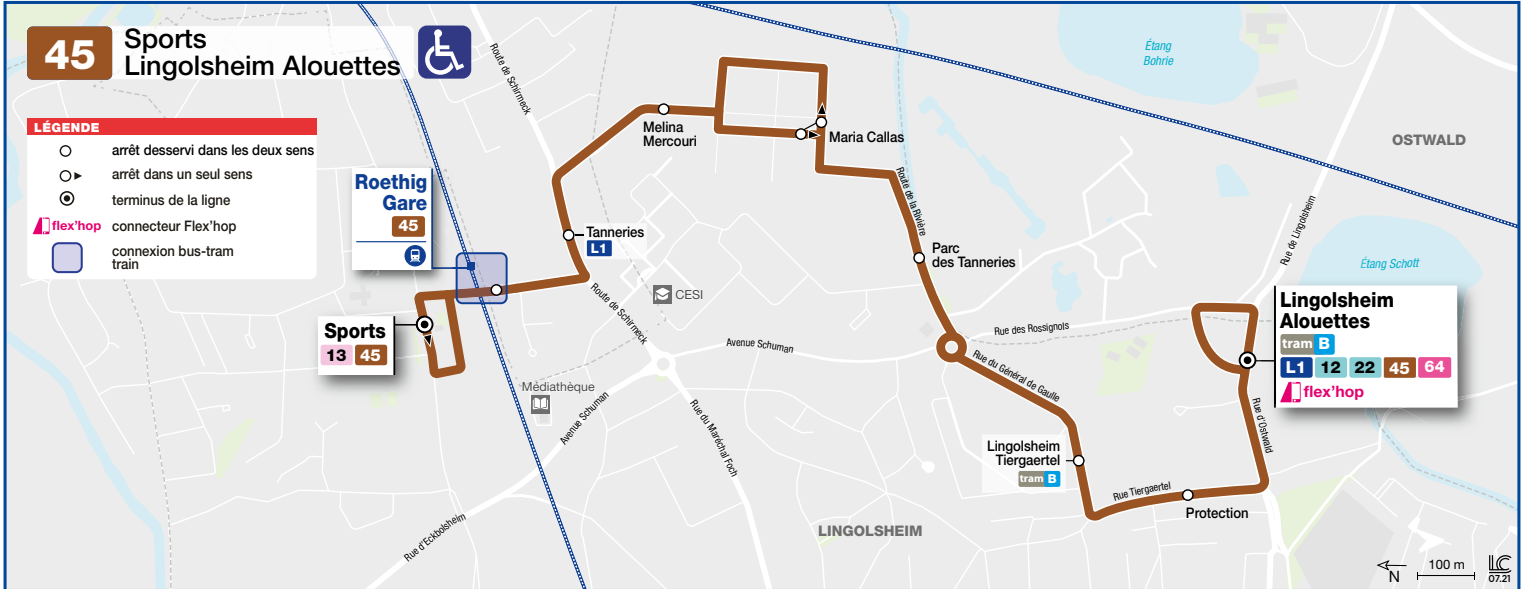

### HORAIRES BUS Timetable / Fahrplan

DU From Vom **30/08/2021** AU Until Bis **10/07/2022**

From August 30, 2021, route 45 will be extended to the Sports stop, which is also served by bus route 13.

Ab 30 August 2021, wird die Linie 45 bis zur Haletselle Sports verlängert, die auch von der Linie 13 bedient wird.