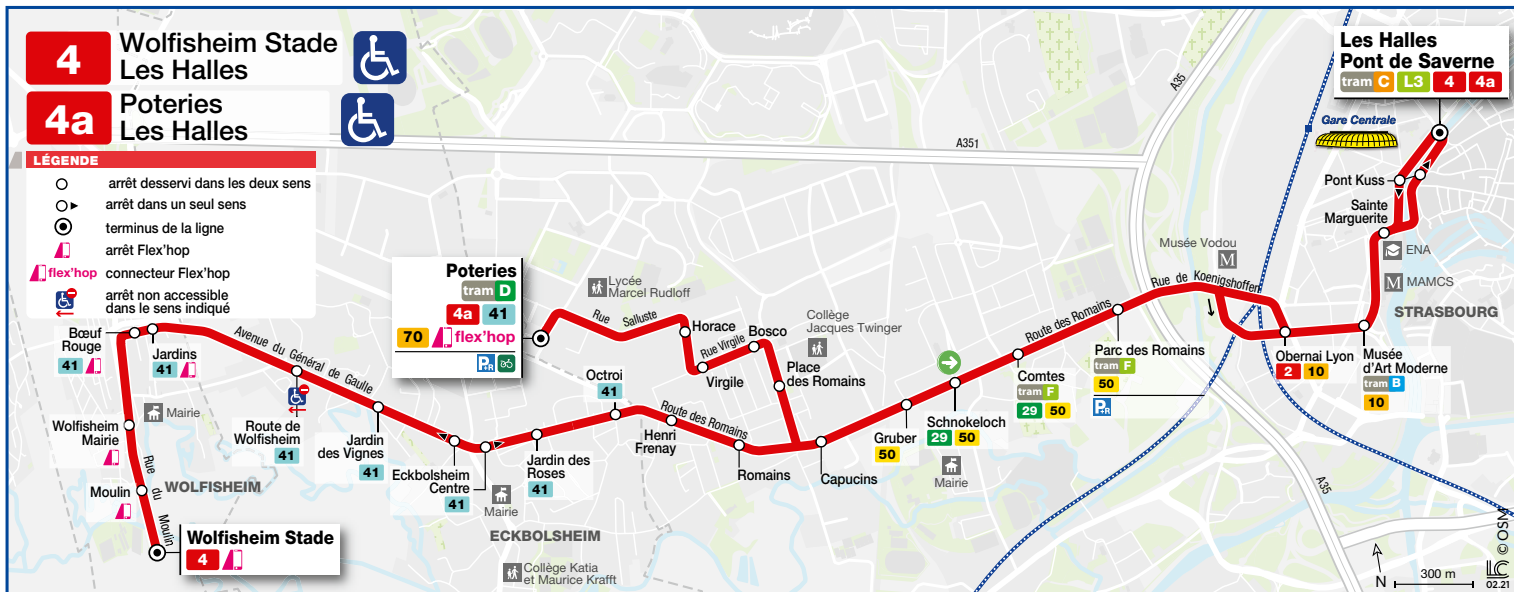

4

■ Les Halles
■ Wolfisheim Stade / Poteries

HORAIRES BUS Timetable / Fahrplan

DU From Vom **30/08/2021** au Until Bis **10/07/2022**

Périodes horaires Bus 2021/2022 / Bus timetables 2021/2022 / Busfahrplan 2021/2022

AOÛT 2021	SEPTEMBRE	OCTOBRE	NOVEMBRE	DÉCEMBRE	JANVIER 2022	FÉVRIER	MARS	AVRIL	MAI	JUIN	JUILLET
L 1	M 1	V 1	L 1	M 1	S 1	M 1	M 1	V 1	R 1	M 1	V 1
L 2	J 2	S 2	S 2	J 2	D 2	M 2	M 2	S 2	L 2	J 2	S 2
M 3	V 3	D 3	M 3	V 3	L 3	J 3	J 3	D 3	M 3	V 3	D 3
M 4	S 4	L 4	J 4	S 4	M 4	V 4	V 4	L 4	M 4	S 4	L 4
J 5	D 5	M 5	V 5	D 5	M 5	S 5	S 5	M 5	J 5	D 5	M 5
V 6	L 6	M 6	S 6	L 6	J 6	D 6	D 6	M 6	S 6	L 6	M 6
S 7	M 7	J 7	D 7	M 7	V 7	L 7	L 7	J 7	S 7	M 7	J 7
D 8	M 8	V 8	L 8	M 8	S 8	M 8	M 8	V 8	D 8	M 8	V 8
L 9	J 9	S 9	M 9	J 9	D 9	M 9	M 9	S 9	L 9	J 9	S 9
M 10	V 10	D 10	M 10	V 10	L 10	J 10	J 10	D 10	M 10	V 10	D 10
M 11	S 11	L 11	J 11	S 11	M 11	V 11	V 11	L 11	M 11	S 11	L 11
J 12	D 12	M 12	V 12	D 12	M 12	S 12	S 12	M 12	J 12	D 12	M 12
V 13	L 13	M 13	S 13	L 13	J 13	D 13	D 13	M 13	L 13	M 13	M 13
S 14	M 14	J 14	D 14	M 14	V 14	L 14	L 14	J 14	S 14	M 14	J 14
D 15	M 15	V 15	L 15	M 15	S 15	M 15	M 15	V 15	D 15	M 15	V 15
L 16	J 16	S 16	M 16	J 16	D 16	M 16	M 16	S 16	L 16	J 16	S 16
M 17	V 17	D 17	M 17	V 17	L 17	J 17	J 17	D 17	M 17	V 17	D 17
M 18	S 18	L 18	J 18	S 18	M 18	V 18	V 18	L 18	M 18	S 18	L 18
J 19	D 19	M 19	V 19	D 19	M 19	S 19	S 19	M 19	J 19	D 19	M 19
V 20	L 20	M 20	S 20	L 20	J 20	D 20	D 20	M 20	V 20	L 20	M 20
S 21	M 21	J 21	D 21	M 21	V 21	L 21	L 21	J 21	S 21	M 21	J 21
D 22	M 22	V 22	L 22	M 22	S 22	M 22	M 22	V 22	D 22	M 22	V 22
L 23	J 23	S 23	M 23	J 23	D 23	M 23	M 23	S 23	L 23	J 23	S 23
M 24	V 24	D 24	M 24	V 24	L 24	J 24	J 24	D 24	M 24	V 24	D 24
M 25	S 25	L 25	J 25	S 25	M 25	V 25	V 25	L 25	M 25	S 25	L 25
J 26	D 26	M 26	V 26	D 26	M 26	S 26	S 26	M 26	J 26	D 26	M 26
V 27	L 27	M 27	S 27	L 27	J 27	D 27	D 27	M 27	V 27	L 27	M 27
S 28	M 28	J 28	D 28	M 28	V 28	L 28	L 28	J 28	S 28	M 28	J 28
D 29	M 29	V 29	L 29	M 29	S 29	M 29	M 29	V 29	D 29	M 29	V 29
L 30	J 30	S 30	M 30	J 30	D 30	M 30	M 30	S 30	L 30	J 30	S 30
M 31		D 31		V 31	L 31		J 31		M 31		D 31

■ Période bleue (du lundi au vendredi)
Blue period (Monday to Friday)
Blaue Periode (Montag bis Freitag)

■ Période horaire été
Summer timetable
Sommerfahrplan

■ Période orange (samedi)
Orange period (Saturday)
Orange Periode (Samstag)

■ Période verte
Green period
Grüne Periode

■ Aucune circulation
No traffic
Keine Fahrten