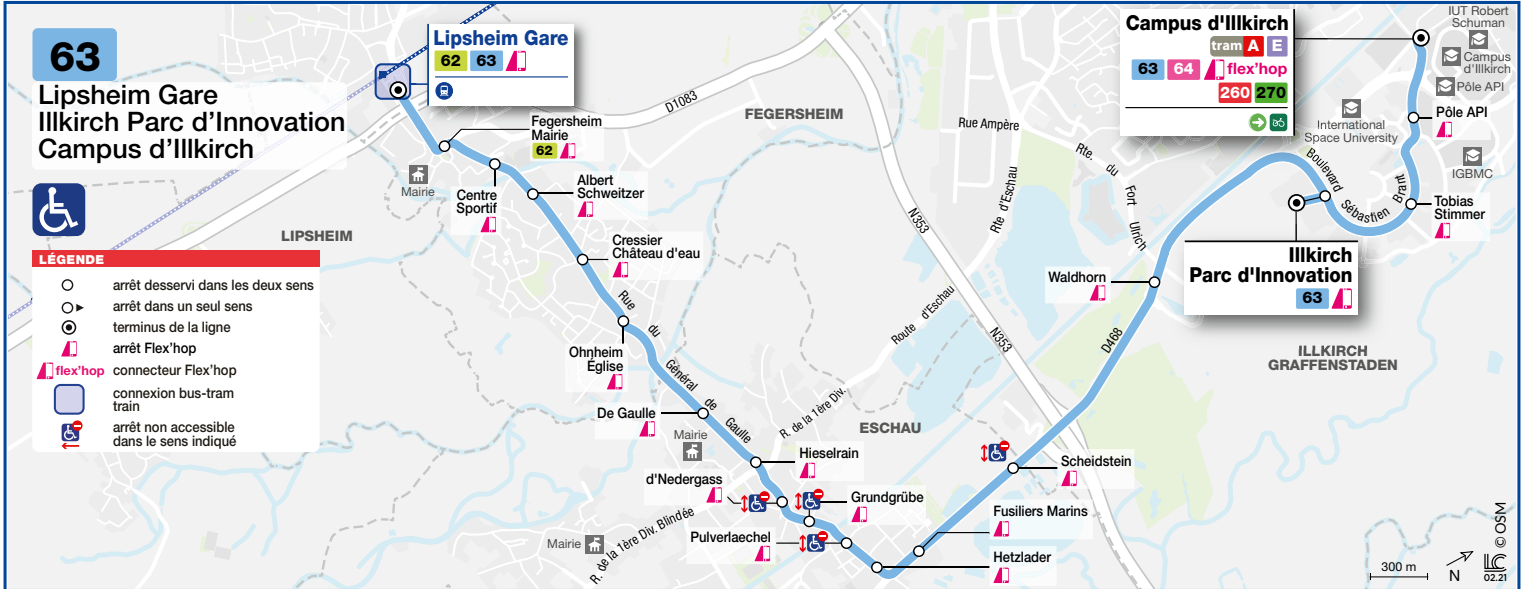

63

- Campus d'Illkirch
- Illkirch Parc d'Innovation / Lipsheim Gare

HORAIRES BUS Timetable / Fahrplan

DU From Vom **30/08/2021** au Until Bis **10/07/2022**

Informations exceptionnelles / Exceptional information / Außergewöhnliche Informationen

An sonn- und Feiertagen bedient die linie 63 auch Lipsheim Centre

TAXIBUS

Tous les jours en soirée, la desserte d'Eschau, Fegersheim et Lipsheim est assurée par un TAXIBUS. Départs station Baggersee à 20h15 - 20h45 - 21h45 - 22h45 - 23h45. Renseignements - ALLO CTS 03 88 77 70 70.

Daily during the evening, Eschau, Fegersheim and Lipsheim is served by a TAXIBUS. Departures from the Baggersee station at 8.15 pm - 8.45 pm - 9.45 pm - 10.45 pm - 11.45 pm. Information - ALLO CTS 03 88 77 70 70.

Eschau, Fegersheim und Lipsheim wird jeden Abend von einem TAXIBUS angefahren. Abfahrt von der Haltestelle Baggersee um 20.15 Uhr - 20.45 Uhr - 21.45 Uhr - 22.45 Uhr - 23.45 Uhr. Auskunft - ALLO CTS 03 88 77 70 70.