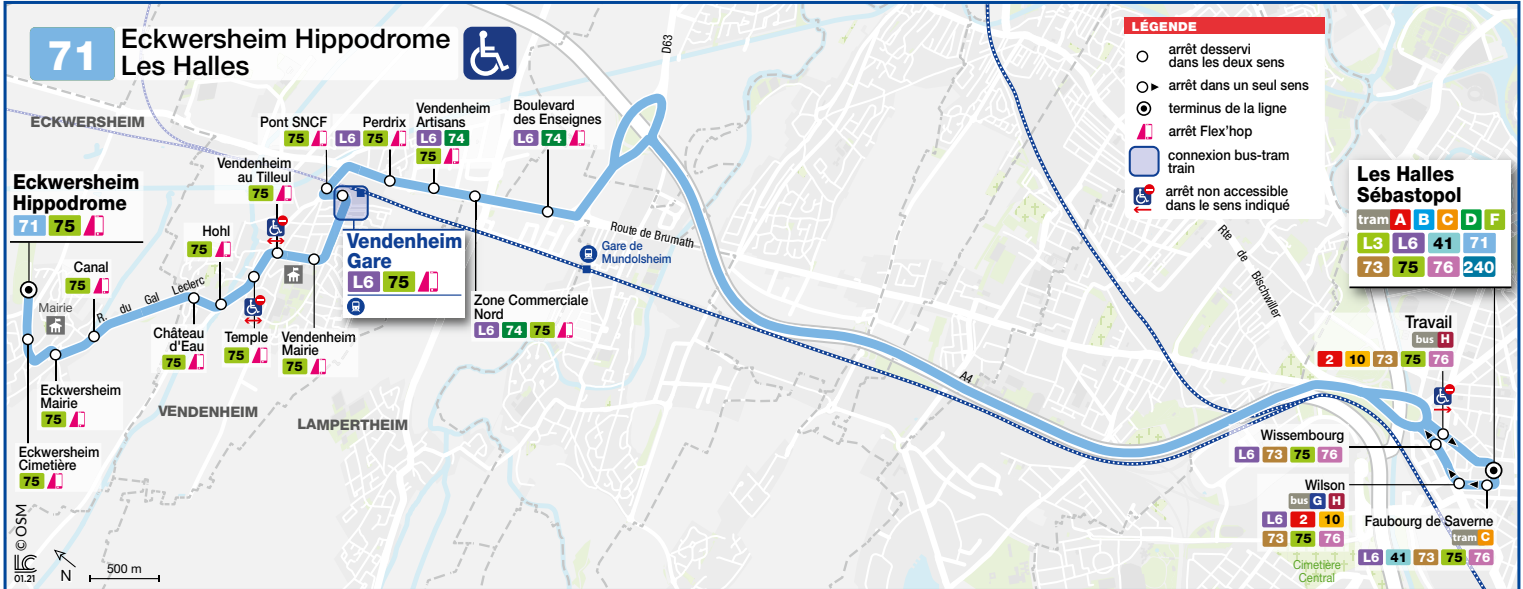

71

Eckwersheim Hippodrome Les Halles

HORAIRES BUS Timetable / Fahrplan

DU From Vom **30/08/2021** au Until Bis **10/07/2022**

Informations exceptionnelles / Exceptional information / Außergewöhnliche Informationen

Les bus de la ligne 71 ne circulent pas en soirée du lundi au vendredi ainsi que le samedi, dimanche et les jours fériés. Les communes de Eckwersheim et Vendenheim sont desservies en remplacement par la ligne 75.

There is no service on bus route 71 the evening from Monday to Friday and on Saturdays, Sundays and public holidays. Route 75 serves Eckwersheim and Vendenheim these days.

Die Busse der Linie 71 verkehren nicht abends von Montag bis Freitag und am Samstag, Sonntag und Feiertage. Eckwersheim und Vendenheim werden ersatzweise von der Linie 75 angefahren.

Seules les correspondances entre les trains et les bus de la ligne 71 dont le temps d'attente est compris entre 5 et 15 minutes sont indiquées.

Only connections between trains and line 71 busses for which the waiting time is between 5 and 15 minutes can be found in this leaflet.

Nur Verbindungen zwischen Zügen und Stadtbusse der Linie 71 mit Wartezeit zwischen 5 und 15 Minuten sind angegeben.

En raison de modifications pouvant intervenir dans les horaires de la SNCF en cours d'année, certaines correspondances sont susceptibles de ne plus être assurées. Plus d'informations sur www.ter.sncf.com/grand-est

During the year, train times might change, therefore the schedules given here might as well not be accurate. More informations available on www.ter.sncf.com/grand-est

Der Zugfahrplan kann im Jahr geändert werden. Deshalb können wir manche Verbindungen nicht garantieren. Weitere Informationen unter www.ter.sncf.com/grand-est