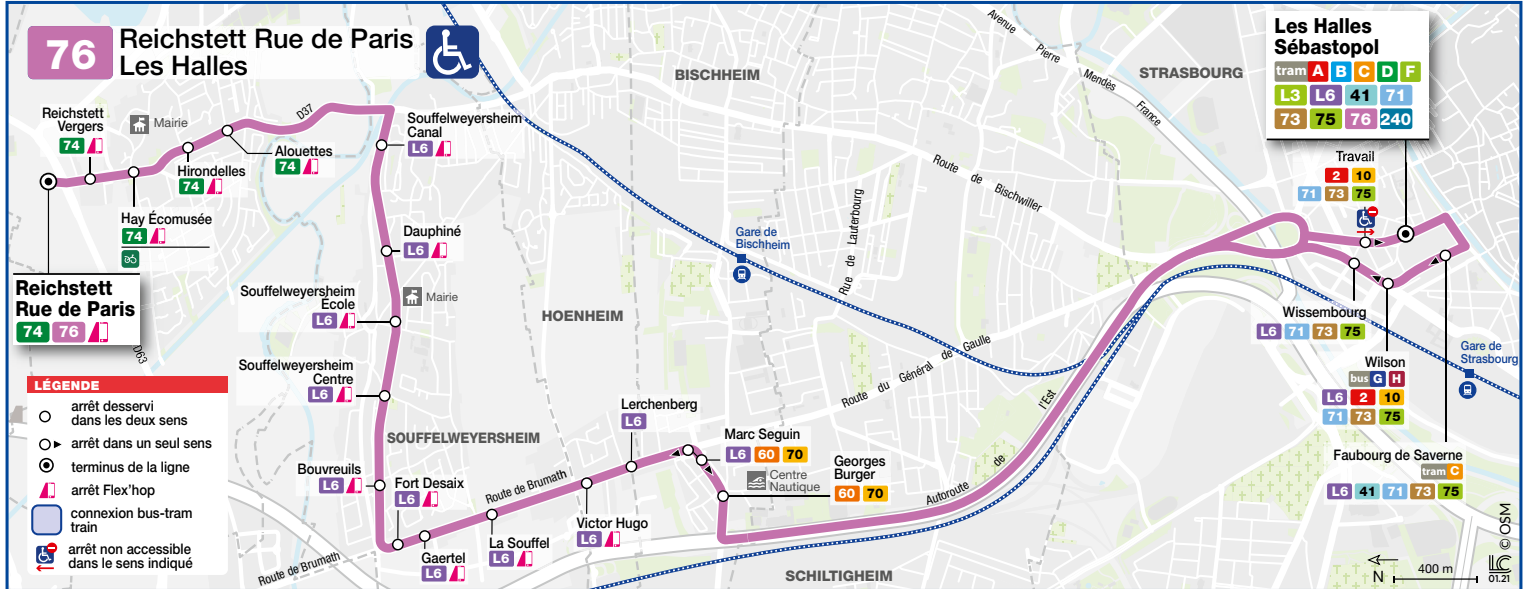

76

Reichstett Rue de Paris
Les Halles

HORAIRES BUS Timetable / Fahrplan

DU From Vom **30/08/2021** au Until Bis **10/07/2022**

Les bus de la ligne 76 ne circulent pas le samedi, dimanche et les jours fériés.

There is no service on bus route 76 on Saturdays, Sundays and public holidays.

Die Busse der Linie 76 verkehren nicht am Samstag, Sonn- und Feiertagen.

Lundi à vendredi / Monday to Friday / Montag bis Freitag

76 Direction / Richtung Reichstett Rue de Paris

LES HALLES SEBASTOPOL	16 30	17 00	17 30	18 00	18 30	19 00
MARC SEGUIN	16 42	17 12	17 42	18 12	18 42	19 12
FORT DESAIX	16 49	17 19	17 49	18 19	18 49	19 19
SOUFFELWEYERSHEIM ECOLE	16 52	17 22	17 52	18 22	18 52	19 22
ALOUETTES	16 59	17 29	17 59	18 29	18 58	19 28
REICHSTETT RUE DE PARIS	17 04	17 34	18 04	18 34	19 02	19 32

76 Direction / Richtung Les Halles

REICHSTETT RUE DE PARIS	6 56	7 18	7 55	8 22
ALOUETTES	6 59	7 22	7 58	8 25
SOUFFELWEYERSHEIM ECOLE	7 04	7 28	8 04	8 31
FORT DESAIX	7 09	7 33	8 09	8 36
MARC SEGUIN	7 15	7 38	8 14	8 41
LES HALLES SEBASTOPOL	7 30	7 53	8 30	8 57