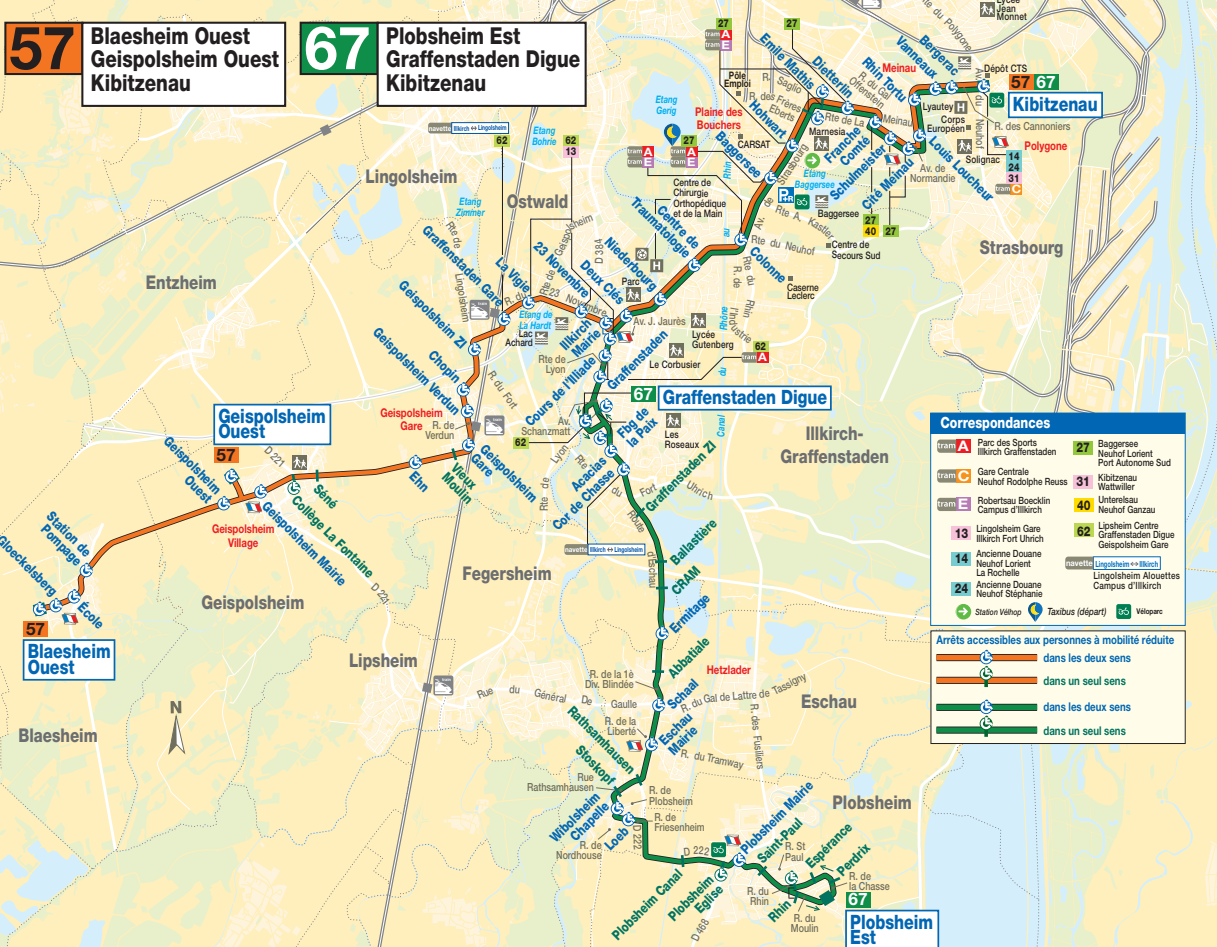

57 Blaesheim Ouest
Geispolsheim Ouest
Kibitzenau

67 Plobsheim Est
Graffenstaden Digue
Kibitzenau

Correspondances

	dans les deux sens
	dans un seul sens
	dans les deux sens
	dans un seul sens