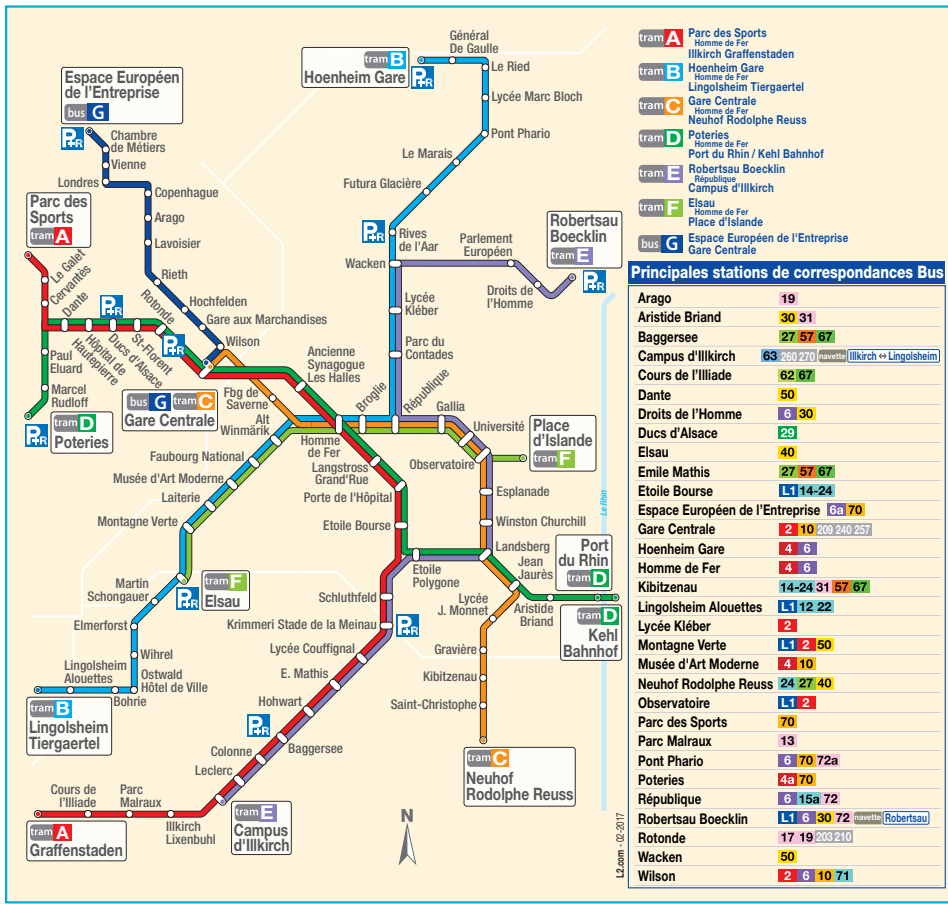

Tous les véhicules qui circulent sur cette ligne sont dotés de planchers bas et/ou équipés de palettes pour permettre l'accès à bord des personnes à mobilité réduite.

All buses on this bus route have low boarding platforms for disabled access.

Auf dieser Linie fahren nur Niederflerbusse, um Menschen mit Behinderung den Einstieg zu erleichtern.