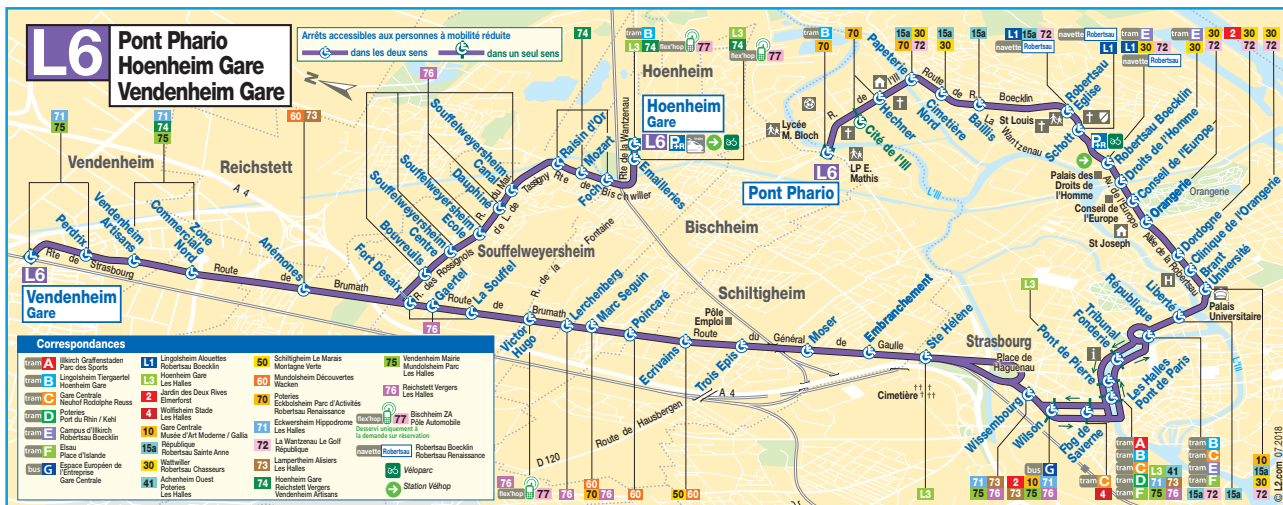

LIGNE ACCESSIBLE / DISABLED ACCESS / BARRIEREFREIE LINIE

Tous les bus qui circulent sur cette ligne sont dotés de planchers bas et/ou sont équipés de palettes spéciales pour permettre l'accès à bord des personnes à mobilité réduite.

Cependant, seuls certains arrêts permettent d'utiliser ces équipements. Ils sont signalés par des petits symboles sur le schéma de ligne présent dans cette fiche horaire.

Auf dieser Linie fahren nur Niederflerbusse, um Menschen mit Behinderung den Einstieg zu erleichtern.

Diese Buslinie ist für Gehbehinderte zugänglich. Die Niederflertechnik kann jedoch nicht an allen Haltestellen genutzt werden. Die entsprechenden Haltestellen sind auf dem Liniendiagramm dieses Fahrplanauszugs mit kleinen Symbolen gekennzeichnet.

All buses on this bus route have low boarding platforms for disabled access. This bus line has disabled access, however only specific stops are suitable for the disabled access equipment. These stops are indicated by symbols; you can find them on the line diagram in this timetable.