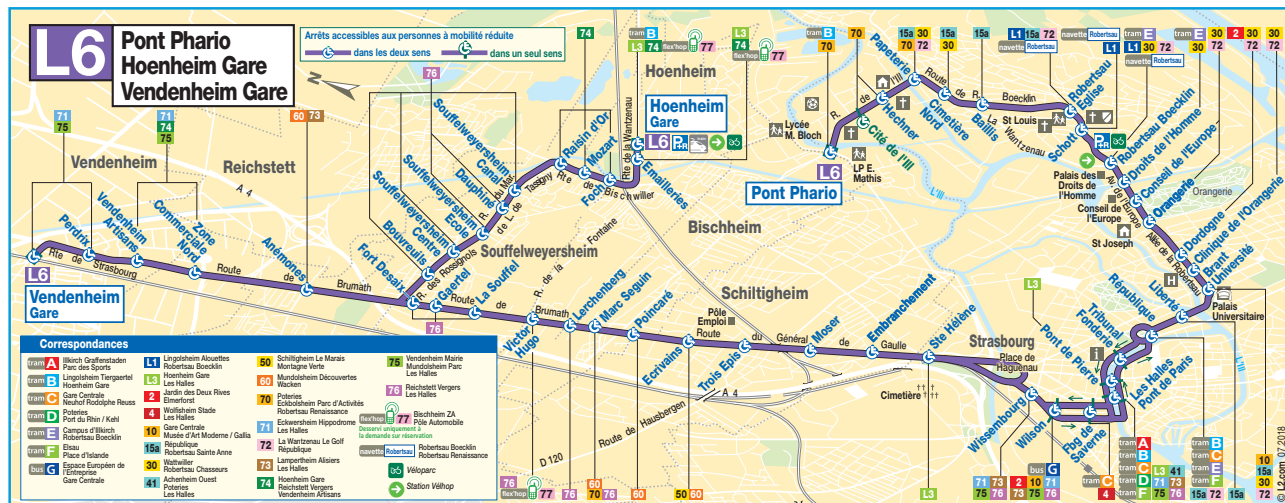

LIGNE ACCESSIBLE / DISABLED ACCESS / BARRIEREFREIE LINIE

Tous les bus qui circulent sur cette ligne sont dotés de planchers bas et/ou sont équipés de palettes spéciales pour permettre l'accès à bord des personnes à mobilité réduite.

Cependant, seuls certains arrêts permettent d'utiliser ces équipements. Ils sont signalés par des petits symboles sur le schéma de ligne présent dans cette fiche horaire.

Auf dieser Linie fahren nur Niederflerbusse, um Menschen mit Behinderung den Einstieg zu erleichtern.

Diese Buslinie ist für Gehbehinderte zugänglich. Die Niederflertechnik kann jedoch nicht an allen Haltestellen genutzt werden. Die entsprechenden Haltestellen sind auf dem Linienplan dieses Fahrplanauszugs mit kleinen Symbolen gekennzeichnet.

All buses on this bus route have low boarding platforms for disabled access. This bus line has disabled access, however only specific stops are suitable for the disabled access equipment. These stops are indicated by symbols; you can find them on the line diagram in this timetable.