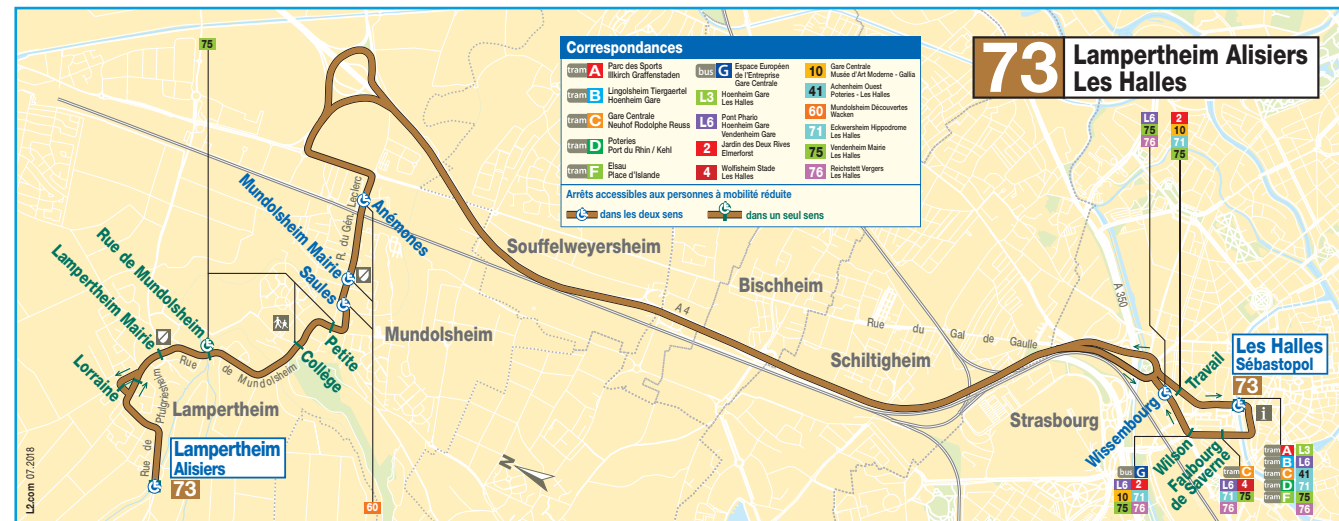

73 Direction / Richtung Les Halles

LAMPERTHEIM ALISIERS	5 43	6 27	6 51	7 21	7 51	8 21	8 54	9 35	10 35	11 35	12 35	13 35	14 35	15 23	15 53	16 53	17 23	17 53	18 24	18 54	19 25	19 55
LAMPERTHEIM MAIRIE	5 48	6 32	6 56	7 26	7 56	8 26	8 59	9 40	10 40	11 40	12 40	13 40	14 40	15 28	15 58	16 58	17 28	17 58	18 29	18 59	19 30	20 00
COLLEGE	5 52	6 36	7 01	7 31	8 01	8 31	9 04	9 45	10 45	11 45	12 45	13 45	14 45	15 33	16 03	17 03	17 33	18 03	18 34	19 04	19 35	20 05
ANEMONES	5 57	6 41	7 08	7 38	8 08	8 38	9 11	9 52	10 52	11 52	12 52	13 52	14 52	15 40	16 10	17 10	17 40	18 10	18 40	19 10	19 41	20 11
LES HALLES SEBASTOPOL	6 10	6 55	7 25	7 55	8 25	8 55	9 25	10 05	11 05	12 05	13 05	14 05	15 05	15 55	16 25	17 25	17 55	18 25	18 55	19 25	19 55	20 25

Les bus de la ligne 73 ne circulent pas en soirée du lundi au vendredi ainsi que le samedi, dimanche et les jours fériés. Les communes de Mundolsheim et Lamperthem sont desservies en remplacement par la ligne 75.

There is no service on bus route 73 the evening from Monday to Friday and on Saturdays, Sundays and public holidays. Route 75 serves Mundolsheim and Lamperthem these days.

Die Busse der Linie 73 verkehren nicht abends von Montag bis Freitag und am Samstag, Sonn- und Feiertage. Mundolsheim und Lamperthem werden ersatzweise von der Linie 75 angefahren.