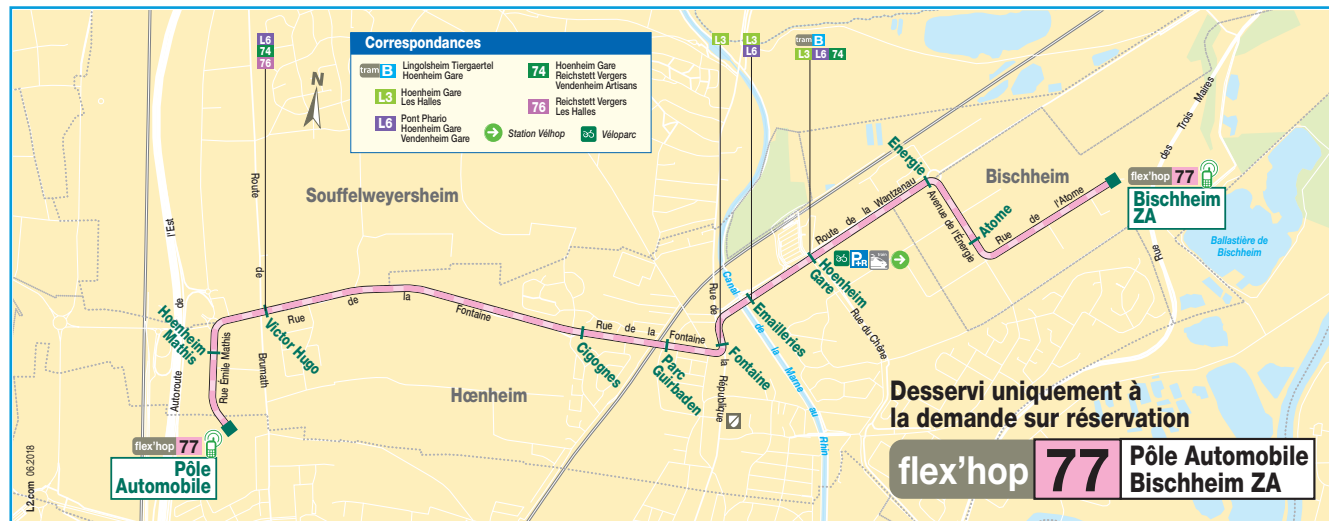

contacts

Contacts / Kontakte

www.cts-strasbourg.eu

ALLO CTS 03 88 77 70 70

SERVICE CLIENTÈLE

Customer service / Kundendienst
CTS - 14 rue de la Gare aux Marchandises
CS - 15002
67035 Strasbourg Cedex 2

AGENCE CTS

CTS shop
Verkaufsstelle CTS
9 place Saint Pierre le Vieux
(station tram Alt Winmàrik)
(Alt Winmàrik tram station)
(Straßenbahn Alt Winmàrik)

PEFC® 10-31-1614 / Certifié PEFC / Ce produit est issu de forêts gérées durablement et de sources contrôlées. / pefc-france.org

ALLO CTS 03 88 77 70 70
www.cts-strasbourg.eu