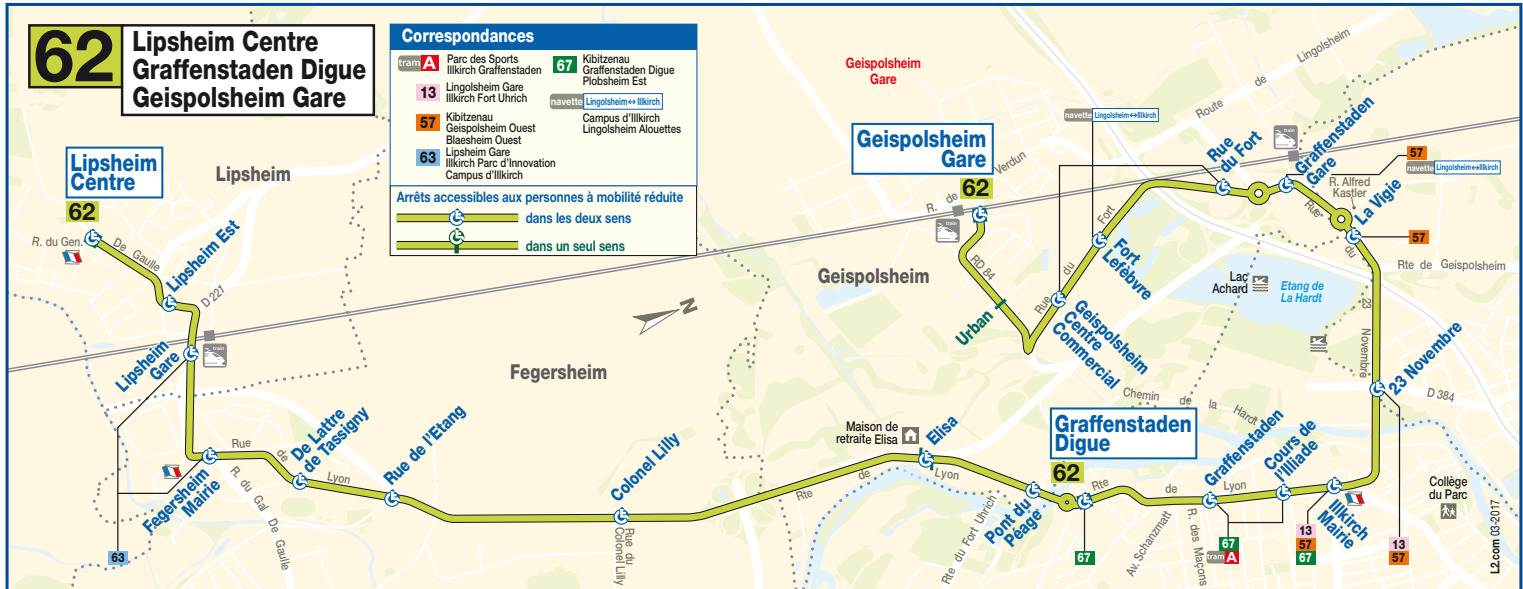

62

- Geispolsheim Gare
- Graffenstaden Digue
- Lipsheim Centre

HORAIRES BUS Timetable / Fahrplan

DU From 26/08/2019 ou Until Bis 05/07/2020

Informations exceptionnelles / Exceptional information / Außergewöhnliche Informationen

Lipsheim Centre wird von der Linie 63 angefahren (siehe Fahrplanauszug dieser Linie)

TAXIBUS

Tous les jours en soirée, la desserte de Geispolsheim, Fegersheim et Lipsheim est assurée par un TAXIBUS.

Départs station Baggersee à 20h15 - 20h45 - 21h45 - 22h45 - 23h45.

Renseignements - ALLO CTS 03 88 77 70 70

Daily during the evening, Geispolsheim, Fegersheim and Lipsheim are served by a TAXIBUS.

Departs from the Baggersee station at 8.15 pm - 8.45 pm - 9.45 pm - 10.45 pm - 11.45 pm.

Information - ALLO CTS 03 88 77 70 70

Geispolsheim, Fegersheim und Lipsheim werden jeden Abend von einem TAXIBUS angefahren

Abfahrt von der Haltestelle Baggersee um 20.15 Uhr - 20.45 Uhr - 21.45 Uhr - 22.45 Uhr - 23.45 Uhr.