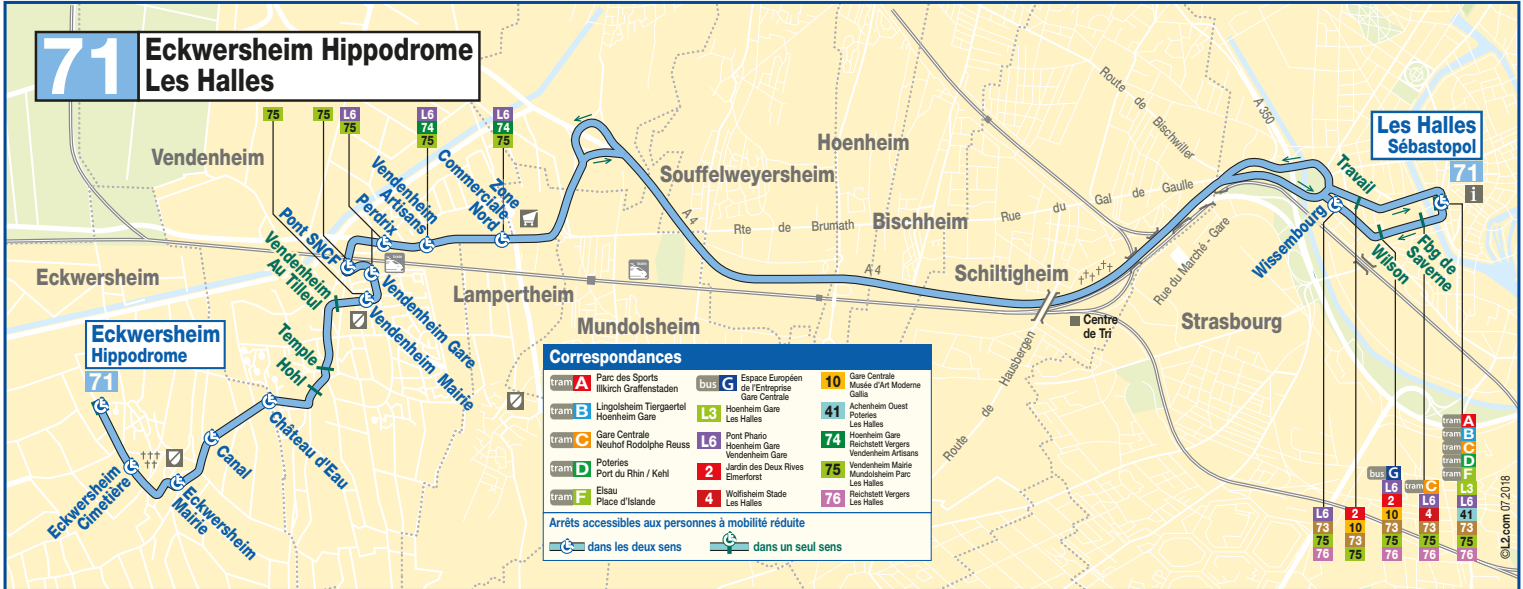

71

■ Eckwersheim Hippodrome
■ Les Halles

HORAIRES BUS Timetable / Fahrplan

DU From 26/08/2019 ou Until Bis 05/07/2020

Informations exceptionnelles / Exceptional information / Außergewöhnliche Informationen

Les bus de la ligne 71 ne circulent pas en soirée du lundi au vendredi ainsi que le samedi, dimanche et les jours fériés. Les communes de Eckwersheim et Vendenheim sont desservies en remplacement par la ligne 75.

There is no service on bus route 71 the evening from Monday to Friday and on Saturdays, Sundays and public holidays. Route 75 serves Eckwersheim and Vendenheim these days.

Die Busse der Linie 71 verkehren nicht abends von Montag bis Freitag und am Samstag, Sonntag und Feiertage. Eckwersheim und Vendenheim werden ersatzweise von der Linie 75 angefahren.

Seules les correspondances entre les trains et les bus de la ligne 71 dont le temps d'attente est compris entre 5 et 15 minutes sont indiquées.

Only connections between trains and line 71 busses for which the waiting time is between 5 and 15 minutes can be found in this leaflet.

Nur Verbindungen zwischen Zügen und Stadtbusse der Linie 71 mit Wartezeit zwischen 5 und 15 Minuten sind angegeben.

En raison de modifications pouvant intervenir dans les horaires de la SNCF en cours d'année, certaines correspondances sont susceptibles de ne plus être assurées. Plus d'informations sur www.ter.sncf.com/grand-est

During the year, train times might change, therefore the schedules given here might as well not be accurate. More informations available on www.ter.sncf.com/grand-est

Der Zugfahrplan kann im Jahr geändert werden. Deshalb können wir manche Verbindungen nicht garantieren. Weitere Informationen unter www.ter.sncf.com/grand-est