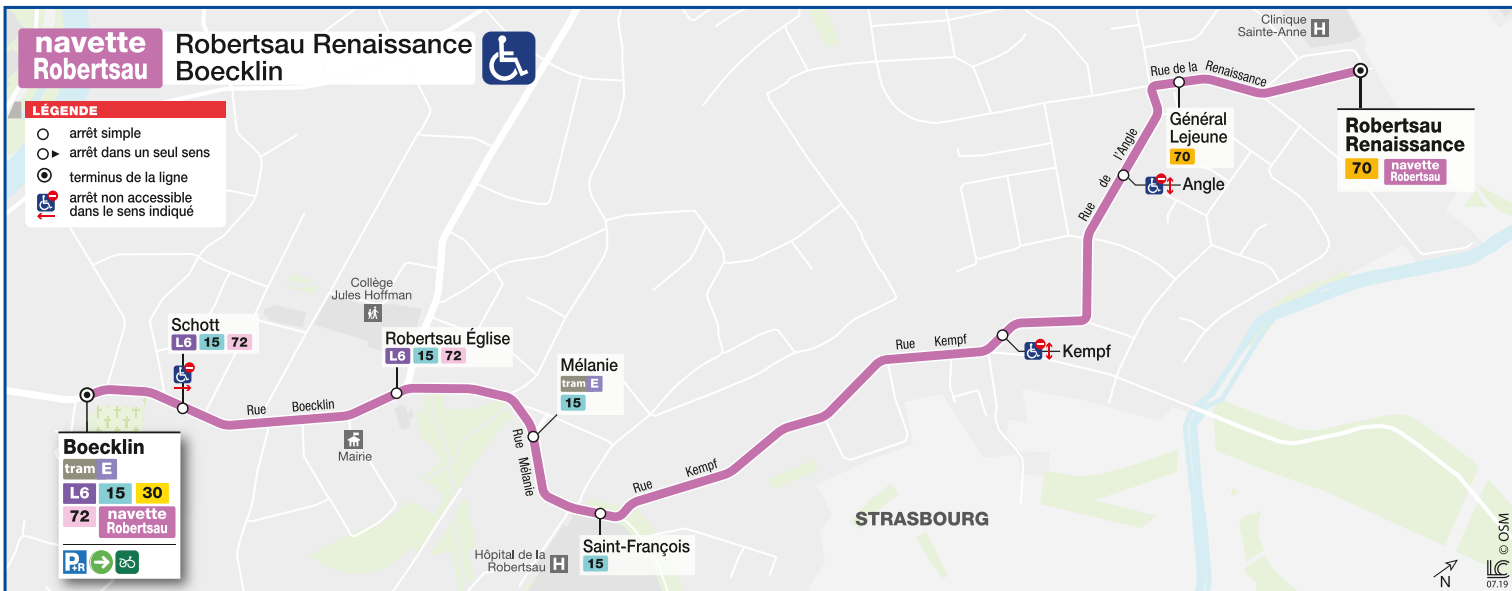

### HORAIRES BUS Timetable / Fahrplan

DU From Vom **26/08/2019** au Until Bis **05/07/2020**

#### Navette Robertsau Direction / Richtung Robertsau Renaissance

BOECKLIN	6 00	6 30	7 00	7 30	8 00	8 30	9 00	9 30	10 00	10 30	11 00	11 30	12 00	12 30	13 00	13 30	14 00	14 30	15 00	15 30	16 00	16 30	17 00	17 30
ROBERTSAU EGLISE	6 02	6 32	7 02	7 32	8 02	8 32	9 02	9 32	10 02	10 32	11 02	11 32	12 02	12 32	13 02	13 32	14 02	14 32	15 02	15 32	16 02	16 32	17 02	17 32
KEMPF	6 04	6 34	7 04	7 34	8 04	8 34	9 04	9 34	10 04	10 34	11 04	11 34	12 04	12 34	13 04	13 34	14 04	14 34	15 04	15 34	16 04	16 34	17 04	17 34
ROBERTSAU RENAISSANCE	6 07	6 37	7 07	7 37	8 07	8 37	9 07	9 37	10 07	10 37	11 07	11 37	12 07	12 37	13 07	13 37	14 07	14 37	15 07	15 37	16 07	16 37	17 07	17 37

#### Navette Robertsau Direction / Richtung Boecklin

ROBERTSAU RENAISSANCE	6 15	6 45	7 15	7 45	8 15	8 45	9 15	9 45	10 15	10 45	11 15	11 45	12 15	12 45	13 15	13 45	14 15	14 45	15 15	15 45	16 15	16 45	17 15	17 45
KEMPF	6 18	6 48	7 18	7 48	8 18	8 48	9 18	9 48	10 18	10 48	11 18	11 48	12 18	12 48	13 18	13 48	14 18	14 48	15 18	15 48	16 18	16 48	17 18	17 48
ROBERTSAU EGLISE	6 21	6 51	7 21	7 51	8 21	8 51	9 21	9 51	10 21	10 51	11 21	11 51	12 21	12 51	13 21	13 51	14 21	14 51	15 21	15 51	16 21	16 51	17 21	17 51
BOECKLIN	6 23	6 53	7 23	7 53	8 23	8 53	9 23	9 53	10 23	10 53	11 23	11 53	12 23	12 53	13 23	13 53	14 23	14 53	15 23	15 53	16 23	16 53	17 23	17 53