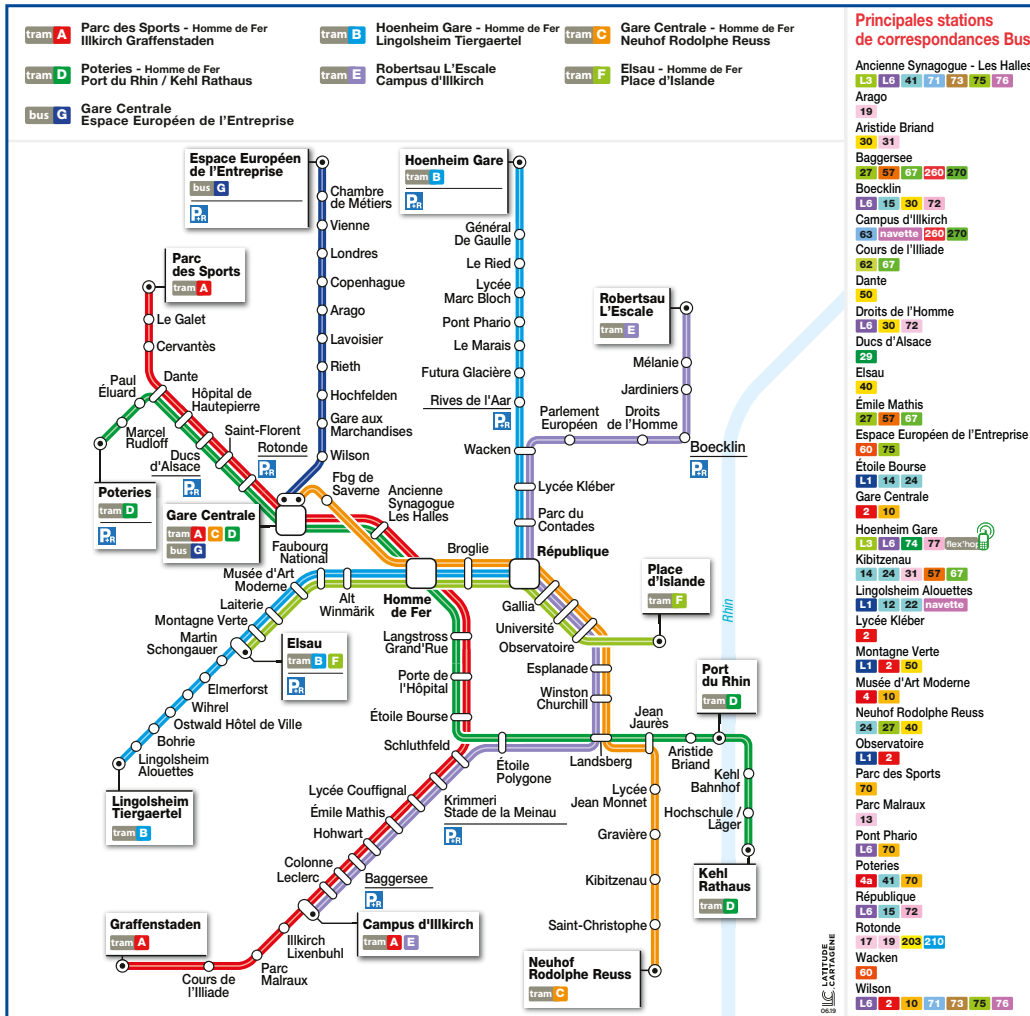

**Gare Centrale**  
**Neuhof Rodolphe Reuss**

# HORAIRES TRAM

Timetable / Fahrplan

DU From Vom **26/08/2019** ou Until Bis **05/07/2020**

- Période bleue (du lundi au vendredi)  
Blue period (Monday to Friday)  
Blaue Periode (Montag bis Freitag)
- Période rose (dimanche et jours fériés)  
Pink period (Sunday and public holidays)  
Rosa Periode (Sonn- und Feiertage)
- Période horaire été  
Summer timetable  
Sommerfahrplan
- Période orange (samedi)  
Orange period (Saturday)  
Orange Periode (Samstag)
- Période verte  
Green period  
Grüne Periode
- Aucune circulation  
No traffic  
Keine Fahrten