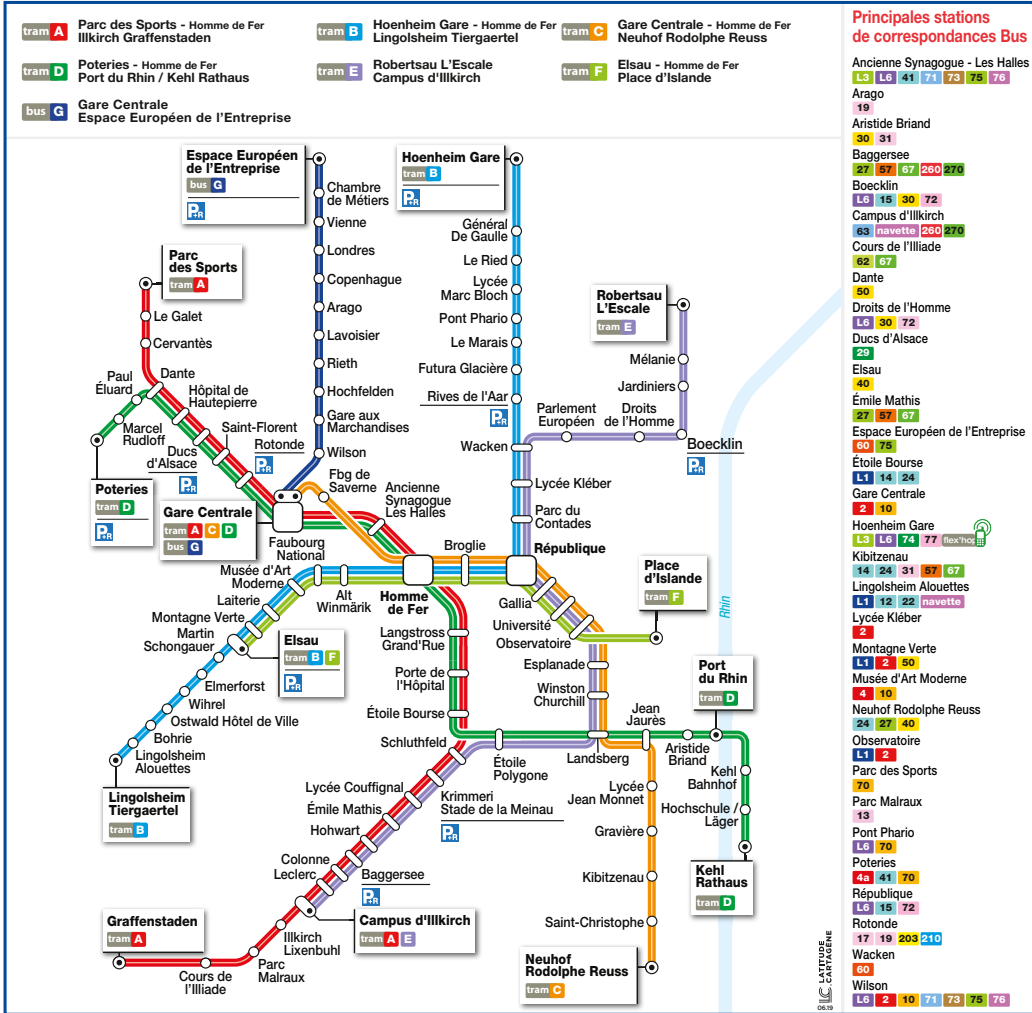

Poteries
Port du Rhin / Kehl Rathaus

HORAIRES TRAM

Timetable / Fahrplan

DU From Vom **26/08/2019** ou Until Bis **05/07/2020**

Informations exceptionnelles / Exceptional information / Außergewöhnliche Informationen

Certains dimanches et jours fériés, à l'occasion de l'ouverture des magasins à Kehl, ou lors d'événements spécifiques, tous les trams circulent jusqu'à Kehl Rathaus toutes les 12 minutes entre 12h et 19h (les dates seront communiquées sur notre site www.cts-strasbourg.eu, rubrique Actualités).

On special sundays and public holidays, when shops are open or for special events, all the trams run until Kehl Rathaus every 12 min, from noon to 7.00 (the dates will be announced on our website, www.cts-strasbourg.eu, News section).

An verkaufsoffenen Sonntagen in Kehl oder zu anderen besonderen Anlässen ein Sonn- und Feiertagen fahren alle Tramzüge von 12 Uhr bis 19 Uhr im 12-Minuten-Takt bis zum Kehl Rathaus (Die Termine werden auf der Website www.cts-strasbourg.eu, unter der Rubrik Aktuelles, aufgeführt).

Périodes horaires Tram 2019/2020 / Tram timetables 2019/2020 / Straßenbahnfahrplan 2019/2020

AOÛT 2019	SEPTEMBRE	OCTOBRE	NOVEMBRE	DÉCEMBRE	JANVIER 2020	FÉVRIER	MARS	AVRIL	MAI	JUIN	JUILLET
J 1	D 1	M 1	V 1	D 1	M 1	S 1	D 1	M 1	L 1	M 1	M 1
V 2	L 2	M 2	S 2	L 2	J 2	D 2	L 2	J 2	S 2	M 2	J 2
S 3	M 3	J 3	D 3	M 3	V 3	L 3	M 3	V 3	D 3	V 3	V 3
D 4	M 4	V 4	L 4	M 4	S 4	M 4	M 4	S 4	L 4	J 4	S 4
L 5	J 5	S 5	M 5	J 5	D 5	M 5	J 5	D 5	M 5	V 5	D 5
M 6	V 6	D 6	M 6	V 6	L 6	J 6	V 6	L 6	M 6	S 6	L 6
J 7	S 7	J 7	J 7	S 7	M 7	V 7	S 7	J 7	J 7	D 7	M 7
M 8	D 8	M 8	V 8	D 8	M 8	S 8	D 8	M 8	V 8	L 8	M 8
V 9	L 9	M 9	S 9	L 9	J 9	D 9	L 9	J 9	S 9	M 9	J 9
S 10	M 10	J 10	D 10	M 10	V 10	L 10	M 10	V 10	D 10	M 10	V 10
D 11	M 11	V 11	L 11	M 11	S 11	M 11	M 11	S 11	L 11	J 11	S 11
L 12	J 12	S 12	M 12	J 12	D 12	M 12	J 12	D 12	M 12	V 12	D 12
M 13	V 13	D 13	M 13	L 13	L 13	M 13	M 13	S 13	M 13	S 13	L 13
M 14	S 14	L 14	M 14	S 14	M 14	V 14	S 14	M 14	D 14	M 14	M 14
J 15	D 15	M 15	V 15	D 15	M 15	S 15	D 15	M 15	V 15	L 15	M 15
V 16	L 16	M 16	S 16	L 16	J 16	D 16	L 16	J 16	S 16	M 16	J 16
S 17	M 17	J 17	D 17	M 17	V 17	L 17	M 17	V 17	D 17	M 17	V 17
D 18	M 18	V 18	L 18	M 18	S 18	M 18	M 18	S 18	L 18	J 18	S 18
L 19	J 19	S 19	M 19	J 19	D 19	M 19	J 19	D 19	M 19	V 19	D 19
M 20	V 20	D 20	M 20	V 20	L 20	J 20	V 20	L 20	M 20	S 20	L 20
J 21	S 21	L 21	M 21	S 21	M 21	V 21	S 21	M 21	J 21	D 21	M 21
M 22	D 22	M 22	V 22	D 22	M 22	S 22	D 22	M 22	V 22	L 22	M 22
V 23	L 23	M 23	S 23	L 23	J 23	D 23	L 23	J 23	S 23	M 23	J 23
S 24	M 24	J 24	D 24	M 24	V 24	M 24	M 24	V 24	D 24	M 24	V 24
D 25	M 25	V 25	L 25	M 25	S 25	M 25	M 25	S 25	L 25	J 25	S 25
L 26	J 26	S 26	M 26	J 26	D 26	M 26	J 26	D 26	M 26	V 26	D 26
M 27	V 27	D 27	M 27	V 27	L 27	J 27	V 27	L 27	M 27	S 27	D 27
M 28	S 28	L 28	J 28	S 28	M 28	V 28	S 28	M 28	J 28	D 28	M 28
J 29	D 29	M 29	V 29	D 29	M 29	S 29	D 29	M 29	V 29	L 29	M 29
V 30	L 30	M 30	S 30	L 30	J 30	D 30	L 30	J 30	S 30	M 30	J 30
S 31	M 31	J 31	D 31	M 31	V 31	L 31	M 31	V 31	D 31	M 31	V 31

■ Période bleue (du lundi au vendredi) / Blue period (Monday to Friday) / Blaue Periode (Montag bis Freitag)
■ Période orange (samedi) / Orange period (Saturday) / Orange Periode (Samstag)
■ Période verte / Green period / Grüne Periode
■ Aucune circulation / No traffic / Keine Fahrten
■ Période rose (dimanche et jours fériés) / Pink period (Sunday and public holidays) / Rosa Periode (Sonn- und Feiertage)