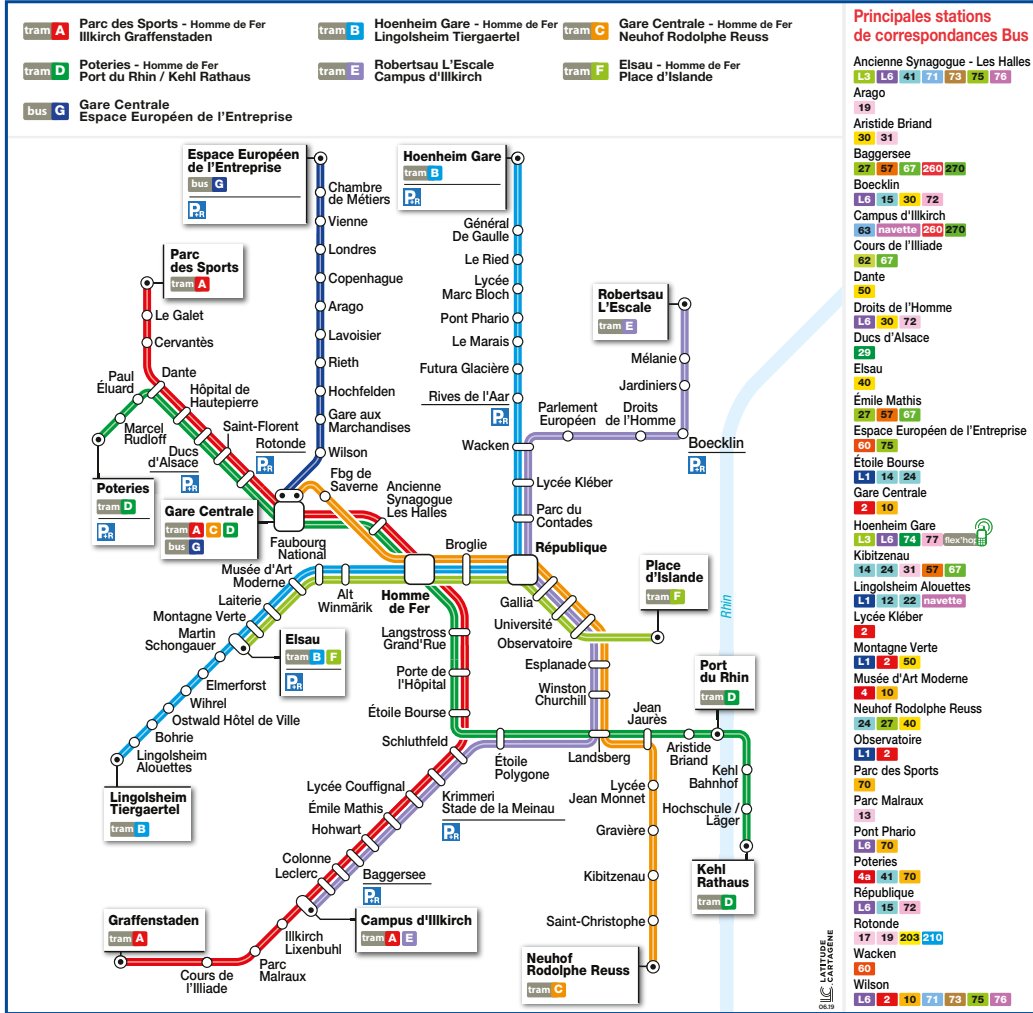

Elsau
Place d'Islande

HORAIRES TRAM

Timetable / Fahrplan

DU From Vom **26/08/2019** ou Until Bis **05/07/2020**

Périodes horaires Tram 2019/2020 / Tram timetables 2019/2020 / Straßenbahnfahrplan 2019/2020

AOÛT 2019	SEPTEMBRE	OCTOBRE	NOVEMBRE	DÉCEMBRE	JANVIER 2020	FÉVRIER	MARS	AVRIL	MAI	JUN	JUILLET
J 1	D 1	M 1	V 1	D 1	M 1	S 1	D 1	M 1	V 1	L 1	M 1
V 2	L 2	M 2	S 2	L 2	J 2	D 2	L 2	J 2	S 2	M 2	J 2
S 3	M 3	J 3	D 3	M 3	V 3	L 3	M 3	V 3	D 3	M 3	V 3
D 4	M 4	V 4	L 4	M 4	S 4	M 4	M 4	S 4	L 4	J 4	S 4
L 5	J 5	S 5	M 5	J 5	D 5	M 5	J 5	D 5	M 5	V 5	D 5
M 6	V 6	D 6	M 6	M 6	L 6	J 6	V 6	L 6	M 6	S 6	L 6
M 7	S 7	J 7	J 7	S 7	M 7	V 7	S 7	M 7	J 7	D 7	M 7
J 8	D 8	M 8	V 8	D 8	M 8	S 8	D 8	M 8	V 8	L 8	M 8
V 9	L 9	M 9	S 9	L 9	J 9	D 9	L 9	J 9	S 9	M 9	J 9
S 10	M 10	J 10	D 10	M 10	V 10	L 10	M 10	V 10	D 10	M 10	V 10
D 11	M 11	V 11	L 11	M 11	S 11	M 11	M 11	S 11	L 11	J 11	S 11
L 12	J 12	S 12	M 12	J 12	D 12	M 12	J 12	D 12	M 12	V 12	D 12
M 13	V 13	D 13	M 13	V 13	L 13	M 13	V 13	L 13	M 13	S 13	L 13
M 14	S 14	L 14	J 14	S 14	M 14	V 14	S 14	M 14	L 14	D 14	M 14
J 15	D 15	M 15	V 15	D 15	M 15	S 15	S 15	M 15	V 15	L 15	M 15
V 16	L 16	M 16	S 16	L 16	J 16	D 16	L 16	J 16	S 16	M 16	J 16
S 17	M 17	J 17	D 17	M 17	V 17	L 17	M 17	V 17	D 17	M 17	V 17
D 18	M 18	V 18	L 18	M 18	S 18	M 18	M 18	S 18	L 18	J 18	S 18
L 19	J 19	S 19	M 19	J 19	D 19	M 19	J 19	D 19	M 19	V 19	D 19
M 20	V 20	D 20	M 20	V 20	L 20	M 20	V 20	L 20	M 20	S 20	L 20
M 21	S 21	L 21	J 21	S 21	M 21	V 21	S 21	M 21	J 21	D 21	M 21
J 22	D 22	M 22	V 22	D 22	M 22	S 22	D 22	M 22	V 22	L 22	M 22
V 23	L 23	M 23	S 23	L 23	J 23	D 23	L 23	J 23	S 23	M 23	J 23
S 24	M 24	J 24	D 24	M 24	V 24	L 24	M 24	V 24	D 24	M 24	V 24
D 25	M 25	V 25	L 25	M 25	S 25	M 25	M 25	S 25	L 25	J 25	S 25
L 26	J 26	S 26	M 26	J 26	D 26	M 26	J 26	D 26	M 26	V 26	D 26
M 27	V 27	D 27	M 27	V 27	L 27	M 27	V 27	L 27	M 27	S 27	L 27
M 28	S 28	L 28	J 28	S 28	M 28	V 28	S 28	M 28	J 28	D 28	M 28
J 29	D 29	M 29	V 29	D 29	M 29	S 29	D 29	M 29	V 29	L 29	M 29
V 30	L 30	M 30	S 30	L 30	J 30	D 30	L 30	J 30	S 30	M 30	J 30
S 31	M 31	J 31	D 31	M 31	V 31	L 31	M 31	V 31	D 31	M 31	V 31

- Période bleue (du lundi au vendredi)
  Blue period (Monday to Friday)
  Blaue Periode (Montag bis Freitag)
- Période rose (dimanche et jours fériés)
  Pink period (Sunday and public holidays)
  Rosa Periode (Sonn- und Feiertage)
- Période horaire été
  Summer timetable
  Sommerfahrplan
- Période orange (samedi)
  Orange period (Saturday)
  Orange Periode (Samstag)
- Période verte
  Green period
  Grüne Periode
- Aucune circulation
  No traffic
  Keine Fahrten