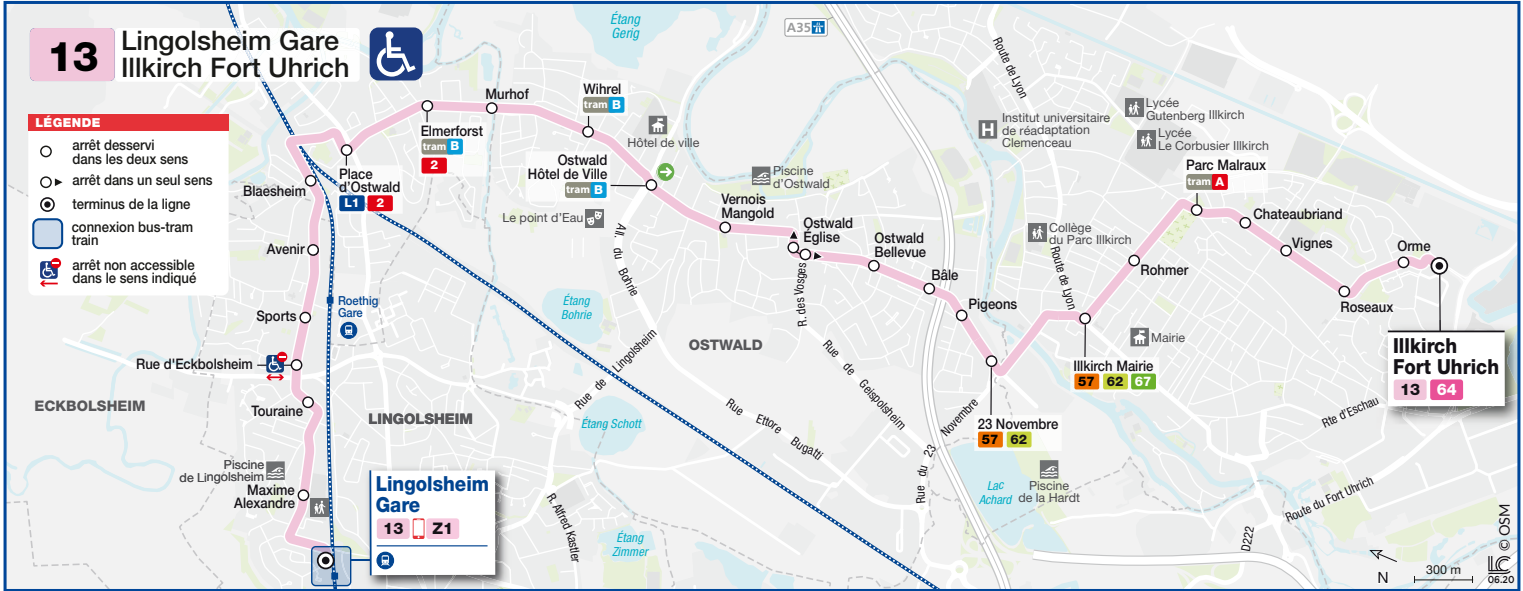

13

Illkirch Fort Uhrich
Lingolsheim Gare

HORAIRES BUS Timetable / Fahrplan

DU From 24/08/2020 ou Until Bis 11/07/2021

Périodes horaires Bus 2020/2021 / Bus timetables 2020/2021 / Busfahrplan 2020/2021

AOÛT 2020	SEPTEMBRE	OCTOBRE	NOVEMBRE	DÉCEMBRE	JANVIER 2021	FÉVRIER	MARS	AVRIL	MAI	JUIN	JUILLET
S 1	M 1	J 1	D 1	M 1	V 1	L 1	L 1	J 1	S 1	M 1	J 1
D 2	M 2	V 2	L 2	M 2	S 2	M 2	M 2	V 2	D 2	M 2	V 2
L 3	J 3	S 3	M 3	J 3	D 3	M 3	M 3	S 3	L 3	J 3	S 3
M 4	V 4	D 4	M 4	V 4	L 4	J 4	J 4	D 4	M 4	V 4	D 4
M 5	S 5	J 5	M 5	S 5	M 5	V 5	V 5	L 5	M 5	S 5	L 5
J 6	D 6	M 6	V 6	D 6	M 6	S 6	S 6	M 6	M 6	D 6	M 6
V 7	L 7	M 7	S 7	L 7	J 7	D 7	D 7	M 7	V 7	L 7	M 7
S 8	M 8	J 8	M 8	M 8	V 8	L 8	L 8	J 8	S 8	M 8	J 8
D 9	M 9	V 9	L 9	M 9	S 9	M 9	M 9	D 9	D 9	M 9	V 9
L 10	J 10	S 10	M 10	J 10	D 10	M 10	M 10	S 10	L 10	J 10	S 10
M 11	V 11	D 11	M 11	V 11	L 11	J 11	J 11	D 11	M 11	V 11	D 11
M 12	S 12	L 12	J 12	S 12	M 12	V 12	V 12	L 12	M 12	S 12	L 12
J 13	D 13	M 13	V 13	D 13	M 13	S 13	S 13	M 13	J 13	D 13	M 13
V 14	L 14	M 14	S 14	L 14	J 14	D 14	D 14	M 14	V 14	L 14	M 14
S 15	M 15	J 15	M 15	M 15	V 15	L 15	L 15	J 15	S 15	M 15	J 15
D 16	M 16	V 16	L 16	M 16	S 16	M 16	M 16	V 16	D 16	M 16	V 16
L 17	J 17	S 17	M 17	J 17	D 17	M 17	M 17	S 17	L 17	J 17	S 17
M 18	V 18	D 18	M 18	V 18	L 18	J 18	J 18	D 18	M 18	V 18	D 18
M 19	S 19	L 19	J 19	S 19	M 19	V 19	V 19	L 19	M 19	S 19	L 19
J 20	D 20	M 20	V 20	D 20	M 20	S 20	S 20	M 20	J 20	D 20	M 20
V 21	L 21	M 21	S 21	L 21	J 21	D 21	D 21	M 21	V 21	L 21	M 21
S 22	M 22	J 22	M 22	M 22	V 22	L 22	L 22	J 22	S 22	M 22	J 22
D 23	M 23	V 23	L 23	M 23	S 23	M 23	M 23	V 23	D 23	M 23	V 23
L 24	J 24	S 24	M 24	J 24	D 24	M 24	M 24	S 24	L 24	J 24	S 24
M 25	V 25	D 25	M 25	V 25	L 25	J 25	J 25	D 25	M 25	V 25	D 25
M 26	S 26	L 26	J 26	S 26	M 26	V 26	V 26	L 26	M 26	S 26	L 26
J 27	D 27	M 27	V 27	D 27	M 27	S 27	S 27	M 27	J 27	D 27	M 27
V 28	L 28	M 28	S 28	L 28	J 28	D 28	D 28	M 28	V 28	L 28	M 28
S 29	M 29	J 29	M 29	M 29	V 29	L 29	L 29	J 29	S 29	M 29	J 29
D 30	M 30	V 30	L 30	M 30	S 30	M 30	M 30	V 30	D 30	M 30	V 30
L 31	J 31	S 31	M 31	J 31	D 31	M 31	M 31	S 31	L 31	J 31	S 31

- Période bleue ou verte selon calendrier actualisé sur le site / appli CTS.
  Blue or green period. Check the updated calendar on the website.
  Blaue oder grüne Periode. Prüfen Sie den aktualisierten Kalender auf der Website.
- Période rose (dimanche et jours fériés)
  Pink period (Sunday and public holidays)
  Rosa Periode (Sonn- und Feiertage)
- Période horaire été
  Summer timetable
  Sommerfahrplan
- Période orange (samedi)
  Orange period (Saturday)
  Orange Periode (Samstag)
- Période verte
  Green period
  Grüne Periode
- Aucune circulation
  No traffic
  Keine Fahrten