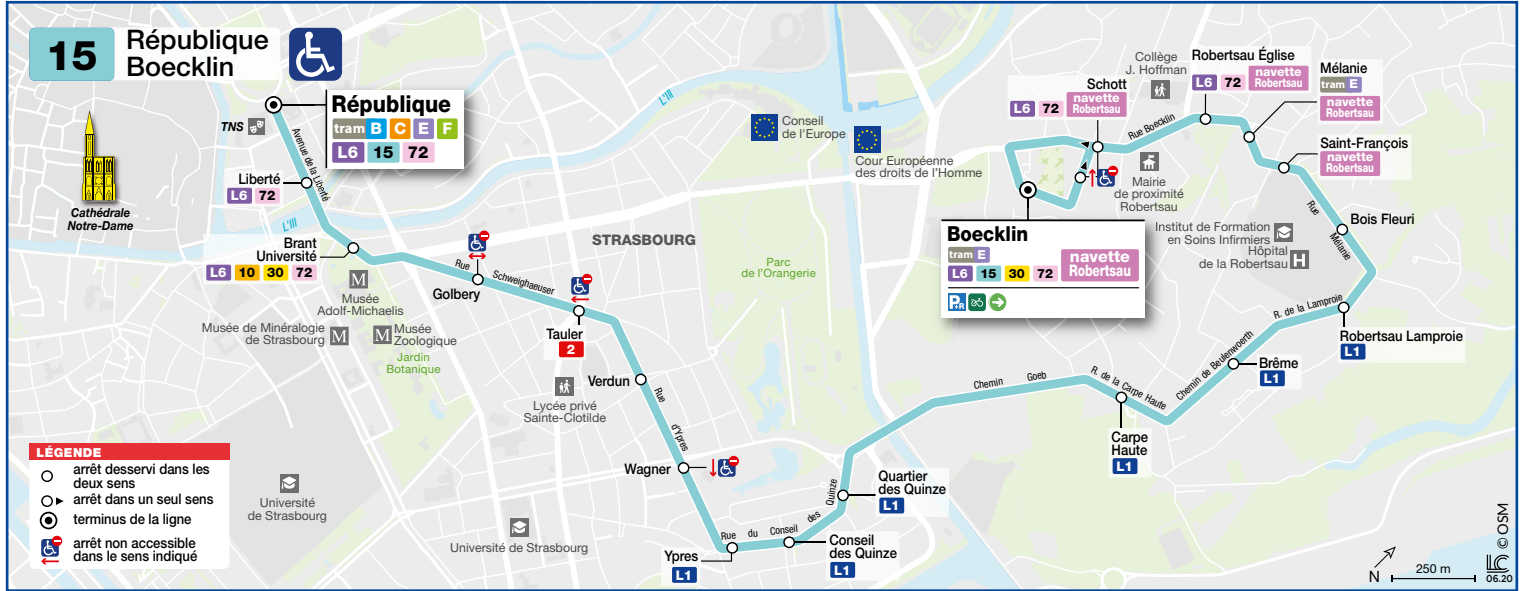

15

République
Boecklin

HORAIRES BUS Timetable / Fahrplan

DU From 24/08/2020 au Until Bis 11/07/2021

Lundi à vendredi / Monday to Friday / Montag bis Freitag

15 Direction / Richtung Boecklin

REPUBLIQUE	7 25	7 43	8 03	8 23	8 43	9 03	9 28	10 01	10 31	11 01	11 31	12 01	12 31	13 03	13 33	14 03	14 33	15 03	15 33	16 03	16 28	16 52	17 12	17 32
TAULER	7 33	7 51	8 11	8 31	8 51	9 10	9 35	10 08	10 37	11 07	11 38	12 08	12 38	13 10	13 40	14 10	14 40	15 10	15 40	16 10	16 35	16 59	17 19	17 39
QUARTIER DES QUINZE	7 37	7 55	8 15	8 35	8 55	9 14	9 39	10 12	10 41	11 11	11 42	12 12	12 42	13 14	13 44	14 14	14 44	15 14	15 44	16 14	16 39	17 04	17 24	17 44
MELANIE	7 44	8 02	8 22	8 42	9 01	9 20	9 45	10 18	10 48	11 18	11 49	12 19	12 49	13 21	13 51	14 21	14 51	15 21	15 51	16 22	16 47	17 11	17 31	17 51
ROBERTSAU EGLISE	7 45	8 03	8 23	8 43	9 02	9 21	9 46	10 19	10 49	11 19	11 50	12 20	12 50	13 22	13 52	14 22	14 52	15 22	15 52	16 23	16 48	17 12	17 32	17 52
BOECKLIN	7 48	8 06	8 26	8 46	9 05	9 24	9 49	10 22	10 52	11 22	11 53	12 23	12 53	13 25	13 55	14 25	14 55	15 25	15 55	16 26	16 51	17 15	17 35	17 55

REPUBLIQUE	17 52	18 12	18 32	18 52	19 12	19 32	20 00	20 30
TAULER	17 59	18 19	18 39	18 59	19 18	19 38	20 06	20 36
QUARTIER DES QUINZE	18 04	18 24	18 44	19 04	19 22	19 42	20 10	20 40
MELANIE	18 11	18 31	18 50	19 10	19 28	19 47	20 15	20 45
ROBERTSAU EGLISE	18 12	18 32	18 51	19 11	19 29	19 48	20 16	20 46
BOECKLIN	18 15	18 35	18 54	19 13	19 31	19 50	20 18	20 48

15 Direction / Richtung République

BOECKLIN	7 14	7 37	7 57	8 17	8 37	8 57	9 17	9 42	10 07	10 37	11 07	11 37	12 07	12 39	13 09	13 39	14 09	14 39	15 09	15 39	16 04	16 27	16 47	17 07
ROBERTSAU EGLISE	7 16	7 40	8 00	8 20	8 40	9 00	9 20	9 45	10 10	10 40	11 10	11 40	12 10	12 42	13 12	13 42	14 12	14 42	15 12	15 42	16 07	16 30	16 50	17 10
MELANIE	7 16	7 40	8 00	8 20	8 40	9 00	9 20	9 45	10 10	10 40	11 10	11 40	12 10	12 42	13 12	13 42	14 12	14 42	15 12	15 42	16 07	16 30	16 50	17 10
QUARTIER DES QUINZE	7 23	7 48	8 08	8 27	8 47	9 07	9 27	9 52	10 18	10 48	11 18	11 48	12 18	12 50	13 20	13 50	14 19	14 49	15 19	15 49	16 14	16 38	16 58	17 18
TAULER	7 28	7 53	8 13	8 32	8 52	9 12	9 32	9 57	10 23	10 53	11 23	11 53	12 23	12 55	13 25	13 55	14 24	14 54	15 24	15 54	16 19	16 43	17 03	17 23
REPUBLIQUE	7 35	8 01	8 21	8 41	9 00	9 20	9 40	10 05	10 30	11 00	11 30	12 00	12 30	13 02	13 32	14 02	14 32	15 02	15 32	16 02	16 27	16 51	17 11	17 31

BOECKLIN	17 27	17 47	18 07	18 27	18 47	19 07	19 37	20 07
ROBERTSAU EGLISE	17 30	17 50	18 10	18 30	18 50	19 10	19 39	20 09
MELANIE	17 30	17 50	18 10	18 30	18 50	19 10	19 39	20 09
QUARTIER DES QUINZE	17 38	17 58	18 17	18 36	18 56	19 16	19 45	20 15
TAULER	17 43	18 03	18 22	18 41	19 01	19 21	19 50	20 20
REPUBLIQUE	17 51	18 11	18 29	18 48	19 08	19 28	19 56	20 26