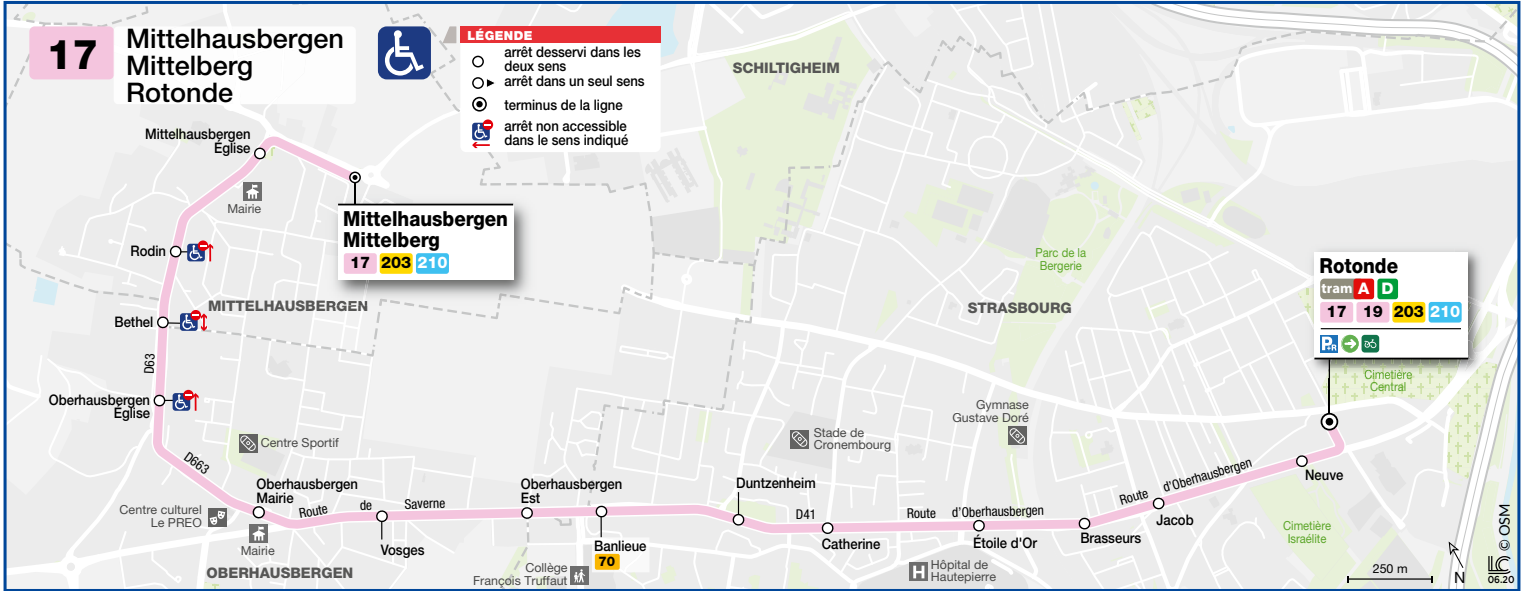

17

Mittelhausbergen Mittelberg
Rotonde

HORAIRES BUS Timetable / Fahrplan

DU From 24/08/2020 ou Until Bis 11/07/2021

Périodes horaires Bus 2020/2021 / Bus timetables 2020/2021 / Busfahrplan 2020/2021

AOÛT 2020	SEPTEMBRE	OCTOBRE	NOVEMBRE	DÉCEMBRE	JANVIER 2021	FÉVRIER	MARS	AVRIL	MAI	JUIN	JUILLET
S 1	M 1	J 1	D 1	M 1	V 1	L 1	L 1	J 1	S 1	M 1	J 1
D 2	M 2	V 2	L 2	M 2	S 2	M 2	M 2	V 2	D 2	M 2	V 2
L 3	J 3	S 3	M 3	J 3	D 3	M 3	M 3	S 3	L 3	J 3	S 3
M 4	V 4	D 4	M 4	V 4	L 4	J 4	J 4	D 4	M 4	V 4	D 4
M 5	S 5	L 5	J 5	S 5	M 5	V 5	L 5	L 5	M 5	M 5	L 5
J 6	D 6	M 6	V 6	D 6	M 6	S 6	S 6	M 6	J 6	D 6	M 6
V 7	L 7	M 7	S 7	L 7	J 7	D 7	D 7	V 7	V 7	L 7	M 7
S 8	M 8	J 8	D 8	M 8	V 8	L 8	J 8	L 8	S 8	M 8	J 8
D 9	M 9	V 9	L 9	M 9	S 9	M 9	M 9	V 9	D 9	M 9	V 9
L 10	J 10	S 10	M 10	J 10	D 10	M 10	M 10	S 10	L 10	J 10	S 10
M 11	V 11	D 11	M 11	V 11	L 11	J 11	J 11	D 11	M 11	M 11	D 11
M 12	S 12	L 12	J 12	S 12	M 12	L 12	V 12	L 12	M 12	V 12	L 12
J 13	D 13	M 13	V 13	D 13	M 13	S 13	S 13	M 13	J 13	D 13	M 13
V 14	L 14	M 14	S 14	L 14	J 14	D 14	D 14	M 14	V 14	L 14	M 14
S 15	M 15	J 15	D 15	M 15	V 15	L 15	L 15	J 15	S 15	M 15	J 15
D 16	M 16	V 16	L 16	M 16	S 16	M 16	M 16	V 16	D 16	M 16	V 16
L 17	J 17	S 17	M 17	J 17	D 17	M 17	J 17	S 17	L 17	J 17	S 17
M 18	V 18	D 18	M 18	V 18	L 18	J 18	L 18	D 18	M 18	V 18	D 18
M 19	S 19	L 19	J 19	S 19	M 19	V 19	V 19	M 19	S 19	M 19	L 19
J 20	D 20	M 20	V 20	D 20	M 20	S 20	S 20	J 20	D 20	D 20	M 20
V 21	L 21	M 21	S 21	L 21	J 21	D 21	D 21	V 21	V 21	L 21	M 21
S 22	M 22	J 22	D 22	M 22	V 22	L 22	L 22	J 22	S 22	M 22	J 22
D 23	M 23	V 23	L 23	M 23	S 23	M 23	M 23	V 23	D 23	M 23	V 23
L 24	J 24	S 24	M 24	J 24	D 24	M 24	M 24	S 24	L 24	J 24	S 24
M 25	V 25	D 25	M 25	V 25	L 25	J 25	J 25	D 25	M 25	V 25	D 25
M 26	S 26	L 26	J 26	S 26	M 26	V 26	V 26	L 26	M 26	S 26	L 26
J 27	D 27	M 27	V 27	D 27	M 27	S 27	S 27	M 27	J 27	D 27	M 27
V 28	L 28	M 28	S 28	L 28	J 28	D 28	D 28	V 28	V 28	L 28	M 28
S 29	M 29	J 29	D 29	M 29	V 29	L 29	L 29	J 29	S 29	M 29	J 29
D 30	M 30	V 30	L 30	M 30	S 30	M 30	M 30	D 30	D 30	M 30	V 30
L 31	J 31	S 31	M 31	J 31	D 31	M 31	M 31	L 31	L 31	J 31	S 31

- Période bleue ou verte selon calendrier actualisé sur le site / appli CTS.
  Blue or green period. Check the updated calendar on the website.
  Blaue oder grüne Periode. Prüfen Sie den aktualisierten Kalender auf der Website.
- Période rose (dimanche et jours fériés)
  Pink period (Sunday and public holidays)
  Rosa Periode (Sonn- und Feiertage)
- Période horaire été
  Summer timetable
  Sommerfahrplan
- Période orange (samedi)
  Orange period (Saturday)
  Orange Periode (Samstag)
- Période verte
  Green period
  Grüne Periode
- Aucune circulation
  No traffic
  Keine Fahrten