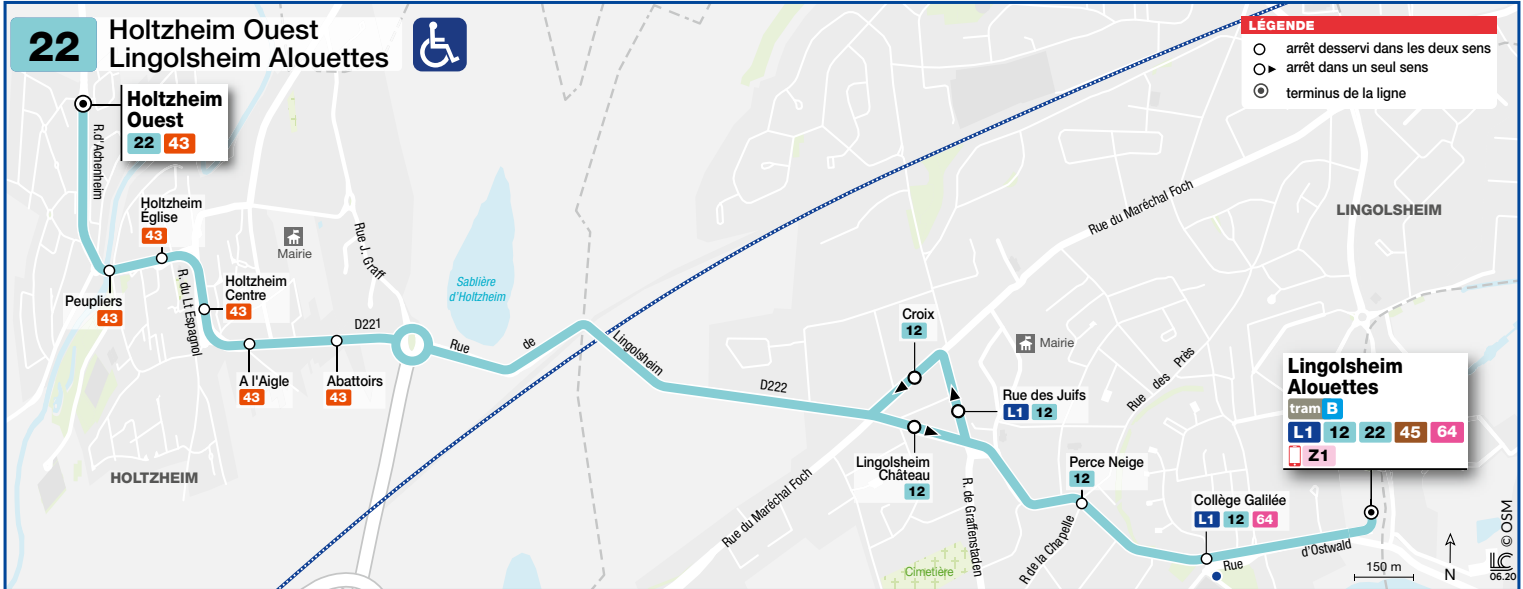

22

Holtzheim Ouest
Lingolsheim Alouettes

HORAIRES BUS

Timetable / Fahrplan

DU From Vom **24/08/2020** au Until Bis **11/07/2021**

« JOURS DE MARCHÉ »

Informations exceptionnelles / Exceptional information / Außergewöhnliche Informationen

Attention, le samedi, jour de marché, les arrêts Holtzheim Centre et Holtzheim Église ne sont pas desservis avant 13h00.

Un arrêt « Holtzheim Centre - Jours de marché » situé rue de l'École sera desservi en remplacement.

TAXIBUS

Tous les jours en soirée, la desserte de Holtzheim est assurée par un TAXIBUS.

Départs de la station Montagne Verte à 20h15 - 20h45 - 21h45 - 22h45 - 23h45.

Renseignements - ALLO CTS 03 88 77 70 70

Abfahrt von der Haltestelle Montagne Verte um

20.15 Uhr - 20.45 Uhr - 21.45 Uhr - 22.45 Uhr - 23.45 Uhr

Auskunft - ALLO CTS 03 88 77 70 70

Lundi à vendredi / Monday to Friday / Montag bis Freitag

22 Direction / Richtung Lingolsheim Alouettes