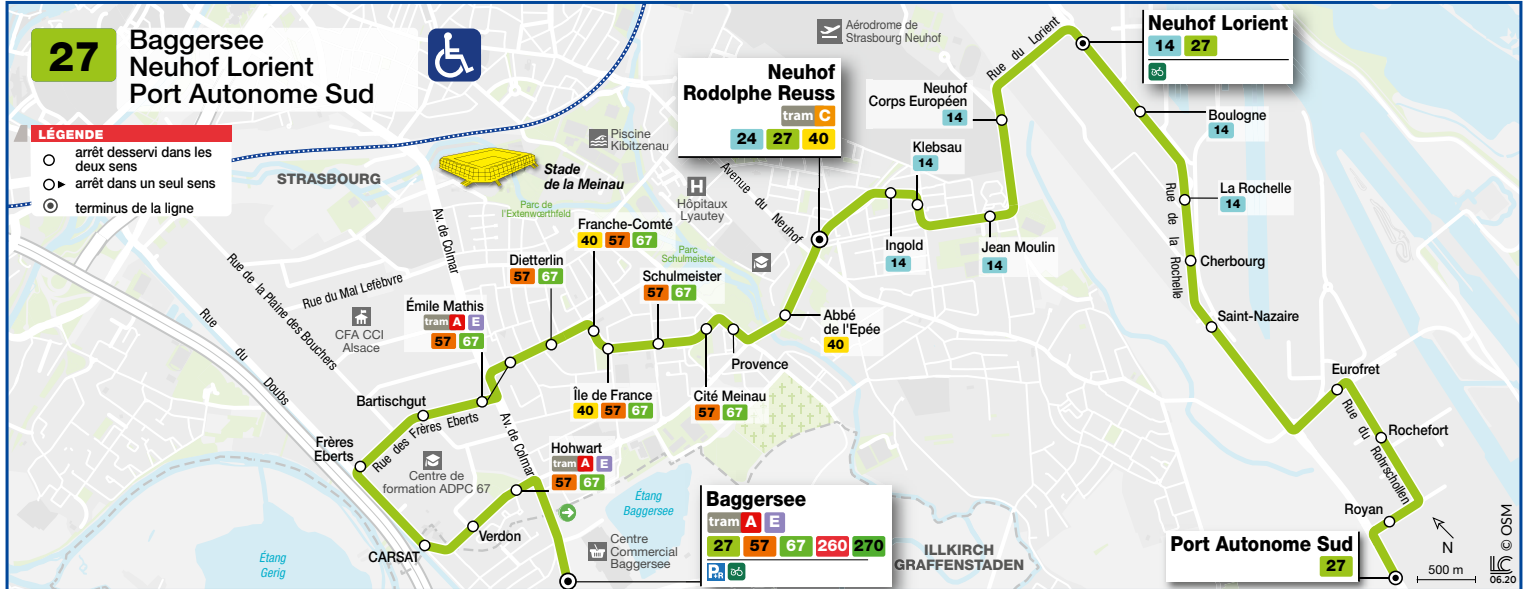

27

Baggersee

Neuhof Lorient / Port Autonome Sud

HORAIRES BUS Timetable / Fahrplan

DU From 24/08/2020 ou Until Bis 11/07/2021

Informations exceptionnelles / Exceptional information / Außergewöhnliche Informationen

Les bus de la ligne 27 ne circulent pas le dimanche et les jours fériés.

There is no service on bus route 27 on Sundays and public holidays.

Die Busse der Linie 27 verkehren nicht an Sonn- und Feiertagen.

27 Direction / Richtung Neuhoof Lorient / Port Autonome Sud

BAGGERSEE	4 40	5 04	5 19	5 51	6 19	6 35	6 53	7 18	7 38	7 58	8 18	8 38	8 58	9 33	9 59	10 28	10 58	11 28	11 57	12 28	12 58	13 28	13 58	14 28
EMILE MATHIS	4 51	5 15	5 30	6 02	6 30	6 46	7 04	7 29	7 49	8 09	8 29	8 49	9 09	9 44	10 10	10 39	11 09	11 39	12 08	12 39	13 09	13 39	14 09	14 39
CITE MEINAU	4 55	5 19	5 34	6 06	6 34	6 50	7 09	7 34	7 54	8 14	8 34	8 54	9 14	9 49	10 15	10 44	11 14	11 44	12 13	12 44	13 14	13 44	14 14	14 44
NEUHOF RODOLPHE REUSS	4 59	5 23	5 38	6 10	6 38	6 54	7 13	7 38	7 58	8 18	8 38	8 58	9 18	9 53	10 19	10 48	11 18	11 48	12 17	12 48	13 18	13 48	14 18	14 48
NEUHOF LORIENT	5 05	5 29	5 44	6 16	6 44	7 00	7 19	7 44	8 04	8 24	8 43	9 03	9 23	9 58	10 24	10 53	11 23	11 53	12 22	12 53	13 23	13 53	14 23	14 53
LA ROCHELLE	5 07	5 31	5 46	6 18	6 46	7 02	7 21	7 46	8 06	8 26	8 45	9 05	9 25	10 00	10 26	10 55	11 25	11 55	12 24	12 55	13 25	13 55	14 25	14 55
PORT AUTONOME SUD	5 14	5 38	5 53	6 25	6 53	7 09	7 28	7 53	8 13	8 33	8 52	9 12	9 32	10 07	10 33	11 02	11 32	12 02	12 31	13 02	13 32	14 02	14 32	15 02

* Abfahrt wird von einem Fahrzeug mit geringer Aufnahmekapazität gewährleistet. Bedient alle Haltestellen zwischen PORT AUTONOME SUD und NEUHOF CORPS EUROPÉEN.

Samedi / Saturday / Samstag

27 Direction / Richtung Neuhoof Lorient / Eurofret