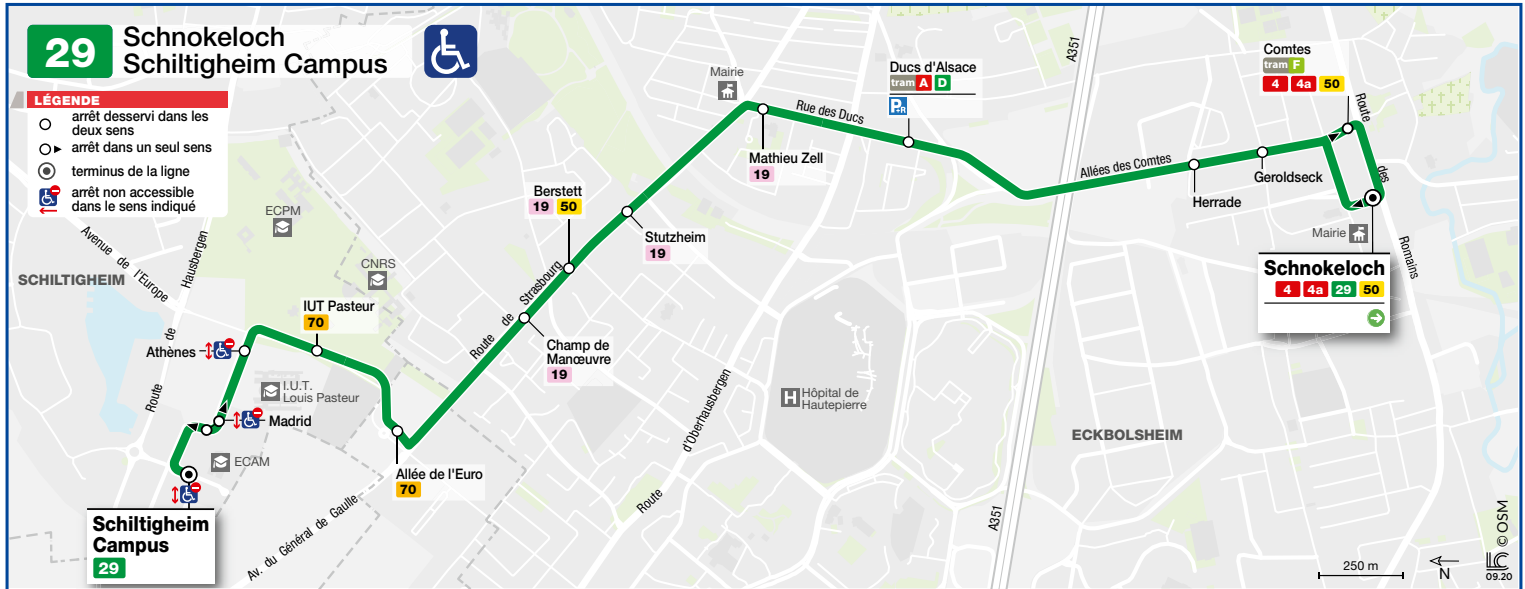

# 29

Schiltigheim Campus  
Schnokeloch

## HORAIRES BUS

Timetable / Fahrplan

DU From Vom **24/08/2020** au Until Bis **11/07/2021**

Die Busse der Linie 29 verkehren nicht an Sonn- und Feiertagen.

**29** Direction / Richtung Schiltigheim Campus

SCHNOKELOCH	5 53	6 11	6 31	6 50	7 03	7 18	7 33	7 48	8 03	8 18	8 33	8 50	9 10	9 30	9 50	10 09	10 29	10 49	11 09	11 29	11 49	12 09	12 29	12 49
DUCS D'ALSACE	5 57	6 15	6 35	6 54	7 08	7 23	7 38	7 53	8 08	8 23	8 38	8 55	9 15	9 35	9 55	10 14	10 34	10 54	11 14	11 34	11 54	12 14	12 34	12 54
MATHIEU ZELL	5 58	6 16	6 36	6 55	7 09	7 24	7 39	7 54	8 09	8 24	8 39	8 56	9 16	9 36	9 56	10 15	10 35	10 55	11 15	11 35	11 55	12 15	12 35	12 55
STUTZHEIM	6 00	6 18	6 38	6 57	7 11	7 26	7 41	7 56	8 11	8 26	8 41	8 58	9 18	9 38	9 58	10 17	10 37	10 57	11 17	11 37	11 57	12 17	12 37	12 57
BERSTETT	6 01	6 19	6 39	6 58	7 12	7 27	7 42	7 57	8 12	8 27	8 42	8 59	9 19	9 39	9 59	10 18	10 38	10 58	11 18	11 38	11 58	12 18	12 38	12 58
CHAMP DE MANŒUVRE	6 01	6 19	6 39	6 58	7 13	7 28	7 43	7 58	8 13	8 28	8 43	8 59	9 19	9 39	9 59	10 18	10 38	10 58	11 18	11 38	11 58	12 18	12 38	12 58
IUT PASTEUR	6 04	6 22	6 42	7 02	7 17	7 32	7 47	8 02	8 17	8 32	8 47	9 03	9 23	9 42	10 02	10 21	10 41	11 01	11 21	11 41	12 01	12 21	12 41	13 01
SCHILTIGHEIM CAMPUS	6 06	6 24	6 44	7 05	7 20	7 35	7 50	8 05	8 20	8 35	8 49	9 05	9 25	9 44	10 04	10 23	10 43	11 03	11 23	11 43	12 03	12 23	12 43	13 03