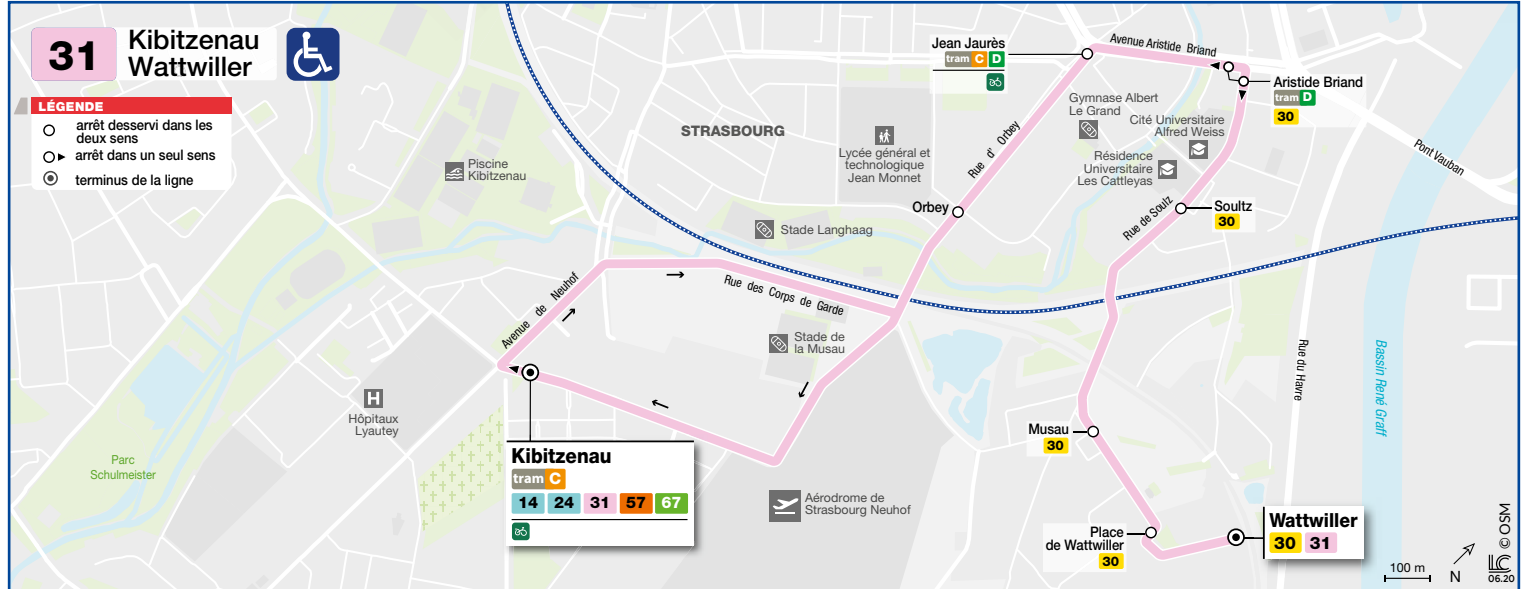

31

Wattwiller
Kibitzenau

HORAIRES BUS Timetable / Fahrplan

DU From 24/08/2020 au Until 11/07/2021 Bis

31 Direction / Richtung Wattwiller

KIBITZENAU	4 57	5 16	5 39	6 00	6 19	6 41	7 08	7 33	8 03	8 34	10 32	11 07	11 32	12 10	12 41	13 09	13 43	14 19	14 50	15 19	15 54	16 30	17 09	17 36	18 12
JEAN JAURES	5 01	5 20	5 43	6 04	6 23	6 45	7 12	7 38	8 08	8 39	10 37	11 12	11 37	12 15	12 46	13 14	13 48	14 24	14 55	15 24	15 59	16 35	17 14	17 41	18 17
ARISTIDE BRIAND	5 04	5 23	5 46	6 07	6 26	6 48	7 15	7 43	8 13	8 44	10 40	11 15	11 42	12 20	12 51	13 19	13 53	14 27	14 58	15 27	16 04	16 40	17 19	17 46	18 22
WATTWILLER	5 07	5 26	5 49	6 10	6 29	6 51	7 18	7 47	8 17	8 48	10 44	11 19	11 46	12 24	12 55	13 23	13 57	14 31	15 02	15 31	16 08	16 44	17 23	17 50	18 26
KIBITZENAU	18 45	19 16	19 58	20 21	20 43	21 12	21 42	22 12	22 42	23 12	23 43														
JEAN JAURES	18 50	19 21	20 02	20 25	20 47	21 16	21 46	22 16	22 46	23 16	23 47														
ARISTIDE BRIAND	18 55	19 26	20 04	20 27	20 49	21 18	21 48	22 18	22 48	23 18	23 49														
WATTWILLER	18 59	19 30	20 08	20 31	20 53	21 22	21 52	22 22	22 52	23 22	23 53														

31 Direction / Richtung Kibitzenau

WATTWILLER	4 48	5 07	5 26	5 49	6 10	6 31	6 56	7 21	7 51	8 22	8 55	10 19	10 54	11 19	11 55	12 29	12 56	13 30	14 05	14 36	15 06	15 41	16 17	16 53	17 23
ARISTIDE BRIAND	4 52	5 11	5 30	5 53	6 14	6 35	7 00	7 26	7 56	8 27	9 00	10 24	10 59	11 24	12 00	12 34	13 01	13 35	14 10	14 41	15 11	15 46	16 22	16 58	17 28
JEAN JAURES	4 54	5 13	5 32	5 55	6 16	6 37	7 02	7 29	7 59	8 30	9 03	10 27	11 02	11 27	12 03	12 37	13 04	13 38	14 13	14 44	15 14	15 49	16 25	17 01	17 31
KIBITZENAU	4 57	5 16	5 35	5 58	6 19	6 40	7 05	7 33	8 03	8 34	9 07	10 31	11 06	11 31	12 07	12 41	13 08	13 42	14 17	14 48	15 18	15 53	16 29	17 05	17 35
WATTWILLER	17 58	18 31	19 07	19 39	20 10	20 32	21 00	21 31	22 01	22 31	23 01	23 31													
ARISTIDE BRIAND	18 03	18 36	19 11	19 43	20 14	20 36	21 04	21 35	22 05	22 35	23 05	23 35													
JEAN JAURES	18 06	18 39	19 13	19 45	20 16	20 38	21 06	21 37	22 07	22 37	23 07	23 37													
KIBITZENAU	18 10	18 43	19 16	19 48	20 19	20 41	21 09	21 40	22 10	22 40	23 10	23 40													

Samedi / Saturday / Samstag

31 Direction / Richtung Wattwiller

KIBITZENAU	4 57	5 16	5 39	6 00	6 19	6 41	7 12	7 38	8 11	8 45	9 20	9 47	10 15	10 43	11 12	11 41	12 10	12 41	13 12	13 43	14 13	14 43	15 13	15 43	16 13
JEAN JAURES	5 01	5 20	5 43	6 04	6 23	6 45	7 16	7 43	8 16	8 50	9 25	9 52	10 20	10 48	11 17	11 46	12 15	12 46	13 17	13 48	14 18	14 48	15 18	15 48	16 18
ARISTIDE BRIAND	5 04	5 23	5 46	6 07	6 26	6 48	7 19	7 46	8 19	8 53	9 28	9 55	10 23	10 51	11 20	11 49	12 18	12 49	13 20	13 51	14 21	14 51	15 21	15 51	16 21
WATTWILLER	5 07	5 26	5 49	6 10	6 29	6 51	7 23	7 50	8 23	8 57	9 32	9 59	10 27	10 55	11 24	11 53	12 22	12 53	13 24	13 55	14 25	14 55	15 25	15 55	16 25
KIBITZENAU	16 43	17 13	17 43	18 13	18 43	19 13	19 43	20 13	20 43	21 12	21 42	22 12	22 42	23 12	23 43										
JEAN JAURES	16 48	17 18	17 48	18 18	18 48	19 18	19 47	20 17	20 47	21 16	21 46	22 16	22 46	23 16	23 47										
ARISTIDE BRIAND	16 51	17 21	17 51	18 21	18 51	19 21	19 49	20 19	20 49	21 18	21 48	22 18	22 48	23 18	23 49										
WATTWILLER	16 55	17 25	17 55	18 25	18 55	19 25	19 53	20 23	20 53	21 22	21 52	22 22	22 52	23 22	23 53										

31 Direction / Richtung Kibitzenau

WATTWILLER	4 48	5 07	5 26	5 49	6 10	6 31	6 56	7 25	7 56	8 31	9 04	9 34	10 03	10 31	11 00	11 29	11 58	12 29	13 00	13 31	14 01	14 31	15 01	15 31	16 01
ARISTIDE BRIAND	4 52	5 11	5 30	5 53	6 14	6 35	7 00	7 30	8 01	8 36	9 09	9 39	10 08	10 36	11 05	11 34	12 03	12 34	13 05	13 36	14 06	14 36	15 06	15 36	16 06
JEAN JAURES	4 54	5 13	5 32	5 55	6 16	6 37	7 02	7 33	8 04	8 39	9 12	9 42	10 11	10 39	11 08	11 37	12 06	12 37	13 08	13 39	14 09	14 39	15 09	15 39	16 09
KIBITZENAU	4 57	5 16	5 35	5 58	6 19	6 40	7 05	7 37	8 08	8 43	9 16	9 46	10 15	10 43	11 12	11 41	12 10	12 41	13 12	13 43	14 13	14 43	15 13	15 43	16 13
WATTWILLER	16 31	17 01	17 31	18 01	18 31	19 04	19 34	20 04	20 31	21 00	21 31	22 01	22 31	23 01	23 31										
ARISTIDE BRIAND	16 36	17 06	17 36	18 06	18 36	19 08	19 38	20 08	20 35	21 04	21 35	22 05	22 35	23 05	23 35										
JEAN JAURES	16 39	17 09	17 39	18 09	18 39	19 10	19 40	20 10	20 37	21 06	21 37	22 07	22 37	23 07	23 37										
KIBITZENAU	16 43	17 13	17 43	18 13	18 43	19 13	19 43	20 13	20 40	21 09	21 40	22 10	22 40	23 10	23 40										

Dimanche et jours fériés / Sunday and public holidays / Sonn- und Feiertage

31 Direction / Richtung Wattwiller