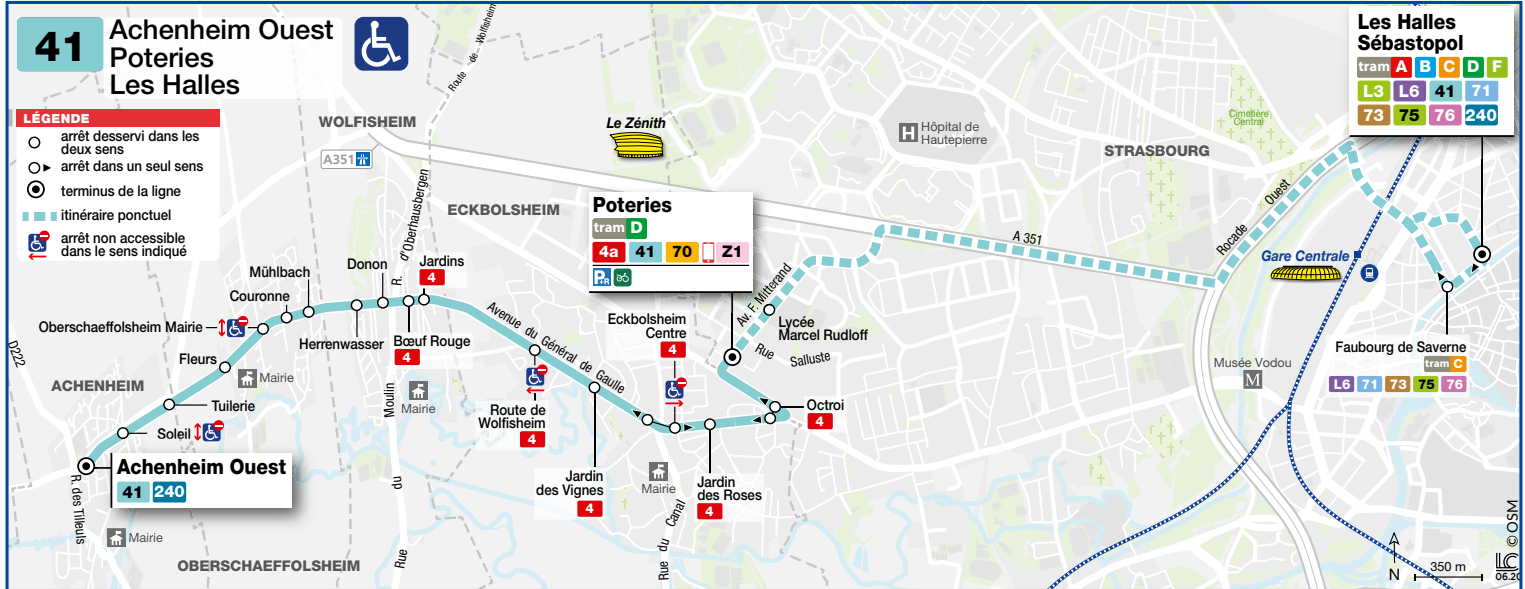

41

- Poteries / Les Halles
- Achenheim Ouest

HORAIRES BUS Timetable / Fahrplan

DU From Vom **24/08/2020** ou Until Bis **11/07/2021**

Informations exceptionnelles / Exceptional information / Außergewöhnliche Informationen

Les bus de la ligne 41 ne circulent pas le dimanche et les jours fériés.

There is no service on bus route 41 on Sundays and public holidays.

Die Busse der Linie 41 verkehren nicht an Sonn- und Feiertagen.

TAXIBUS

Tous les jours en soirée, un TAXIBUS assure la desserte d'Oberschaeffolsheim et d'Achenheim. Il dessert également les arrêts DONON et HERRENWASSER à Wolfisheim.
Départs de l'arrêt LES HALLES SEBASTOPOL à 21h40 - 22h40 - 23h40
Renseignements - ALLO CTS 03 88 77 70 70

Daily during the evening, Oberschaeffolsheim and Achenheim and DONON and HERRENWASSER bus stops are served by a TAXIBUS.
Departure from the LES HALLES SEBASTOPOL stop at 9.40 pm - 10.40 pm - 11.40 pm
Information - ALLO CTS 03 88 77 70 70

Oberschaeffolsheim und Achenheim und die Haltestellen DONON und HERRENWASSER werden jeden Abend von einem TAXIBUS angefahren.
Abfahrt von der Haltestelle LES HALLES SEBASTOPOL um 21:40 Uhr - 22:40 Uhr - 23:40 Uhr
Auskunft - ALLO CTS 03 88 77 70 70