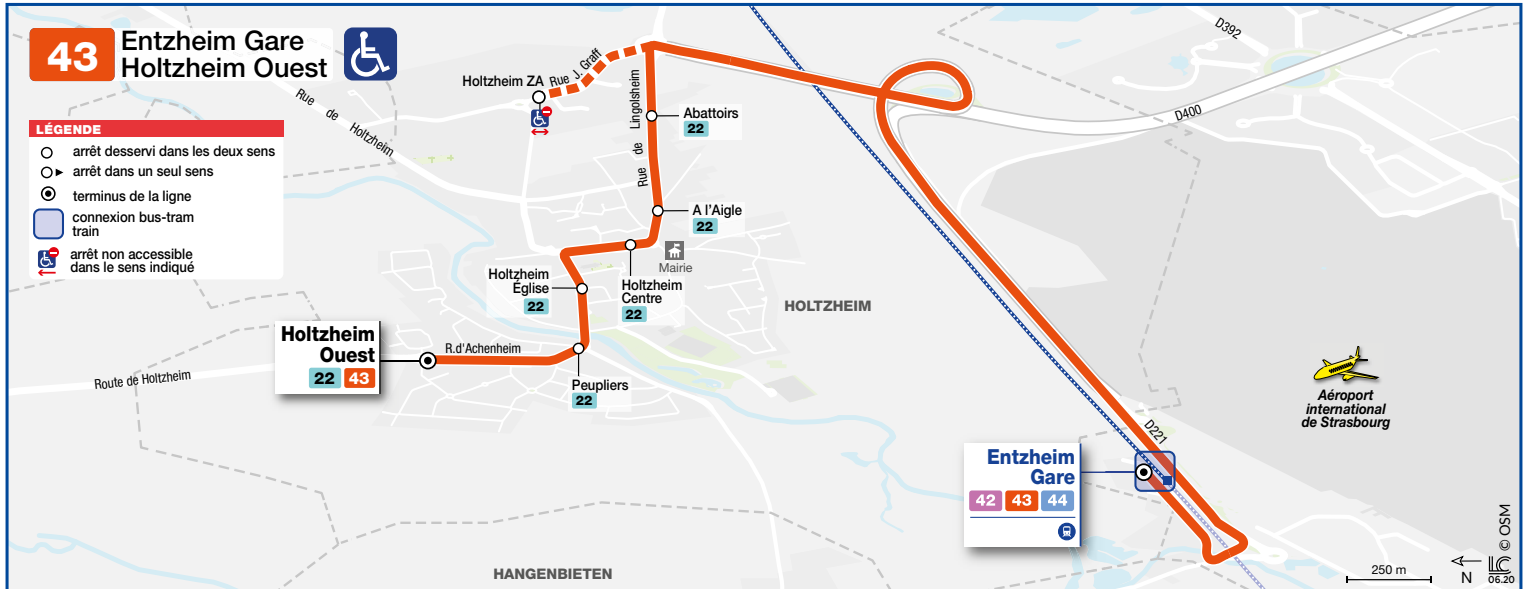

43

Holtzheim Ouest
Entzheim Gare

HORAIRES BUS

Timetable / Fahrplan

DU From Vom **24/08/2020** au Until Bis **11/07/2021**

Transport à la demande sur réservation MODE D'EMPLOI

En complément des départs déjà existants en semaine, des **départs supplémentaires à la demande** sont proposés entre 9h00 et 16h00 ainsi que le samedi, le dimanche et les jours fériés. Une **réservation est obligatoire** pour déclencher le passage d'un véhicule.

Les horaires indiqués en arrivée ou au départ de la gare d'Entzheim sont fixes et servent de référence pour la réservation des trajets afin de permettre une correspondance avec les TER en liaison avec Strasbourg.

43 Direction / Richtung Holtzheim Ouest

DÉPARTS <i>en</i> DE LA GARE DE STRASBOURG	08 25	09 25	10 55	11 50	12 25	13 50	14 50	15 50	16 25	17 25	18 25	19 25		
ARRIVÉES <i>en</i> EN GARE D'ENTZHEIM AÉROPORT	08 33	09 33	11 05	11 58	12 33	13 59	14 59	15 59	16 33	17 36	18 35	19 36		
ENTZHEIM GARE	08 38	09 38	11 10	12 03	12 38	14 04	15 04	16 04	16 38	17 41	18 40	19 41		
HOLTZHEIM ZA														
HOLTZHEIM CENTRE														
HOLTZHEIM OUEST														

43 Direction / Richtung Holtzheim Ouest

DÉPARTS <i>en</i> DE LA GARE DE STRASBOURG	08 50	10 50	12 50	14 50	16 50	18 50	19 50						
ARRIVÉES <i>en</i> EN GARE D'ENTZHEIM AÉROPORT	09 00	10 59	13 00	15 00	17 00	19 00	20 02						
ENTZHEIM GARE	09 05	11 05	13 05	15 05	17 05	19 05	20 07						
HOLTZHEIM ZA													
HOLTZHEIM CENTRE													
HOLTZHEIM OUEST													