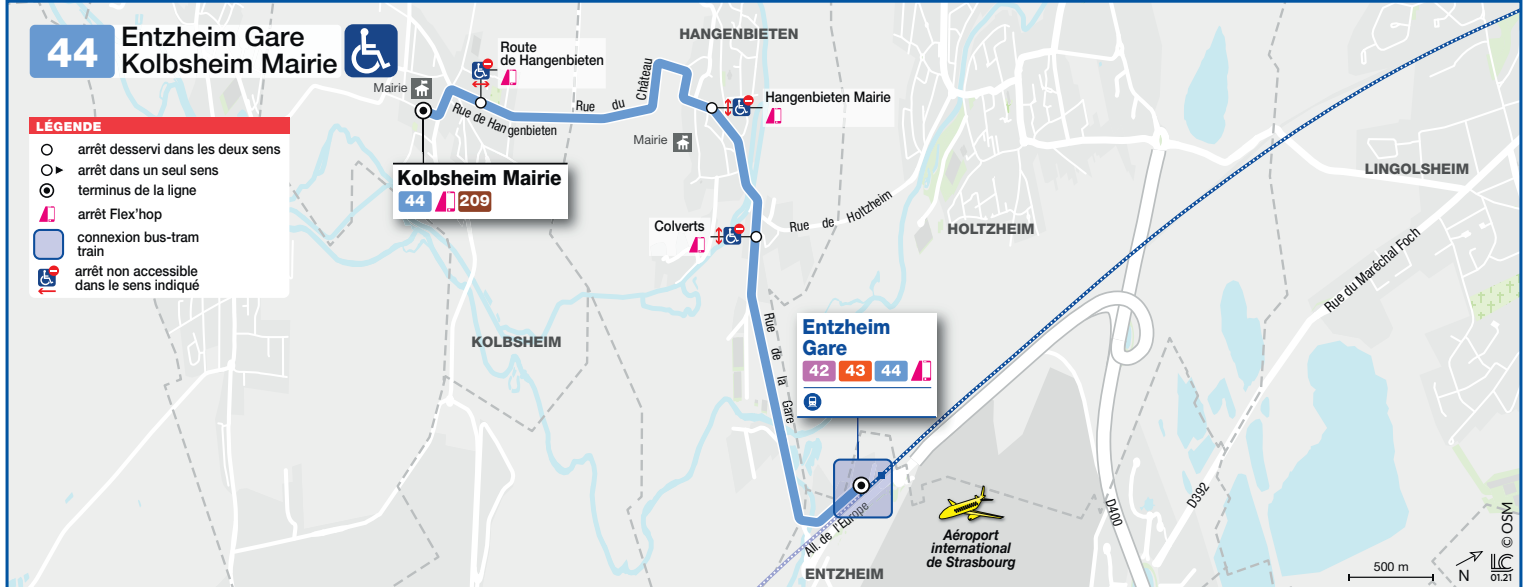

# 44

■ Kolbsheim Mairie  
■ Entzheim Gare

## HORAIRES BUS Timetable / Fahrplan

DU From Vom **01/03/2021** au Until Bis **11/07/2021**

### flex'hop

- Le service Flex'hop de la ligne 44 est supprimé et intégré au nouveau service Flex'hop, étendu à 25 communes, dès le lundi 1<sup>er</sup> mars 2021. En complément des départs déjà existants en semaine, des **départs supplémentaires à la demande** sont proposés entre 5h00 et minuit ainsi que le samedi, le dimanche et les jours fériés, à tous les arrêts de cette ligne ainsi qu'aux arrêts symbolisés par le picto flex'hop 🚏.
- Une **réservation préalable** est **obligatoire** pour déclencher le passage d'un véhicule.
- Plus d'informations sur notre site internet [www.cts-strasbourg.eu](http://www.cts-strasbourg.eu), rubrique « Se déplacer / Transport à la demande »

#### 44 Direction / Richtung Kolbsheim Mairie

DÉPARTS 🚏 DE LA GARE DE STRASBOURG	07 01	07 55	08 27	16 14	16 55	17 25	18 10	18 55
ARRIVÉES 🚏 EN GARE D'ENTZHEIM AÉROPORT	07 10	08 03	08 38	16 25	17 04	17 34	18 18	19 04
ENTZHEIM GARE	07 17	08 08	08 44	16 30	17 10	17 40	18 23	19 10
COLVERTS	07 20	08 11	08 47	16 33	17 13	17 43	18 26	19 13
ROUTE DE HANGENBIETEN	07 27	08 18	08 54	16 40	17 20	17 50	18 33	19 20
KOLBSHEIM MAIRIE	07 29	08 20	08 56	16 42	17 22	17 52	18 35	19 22