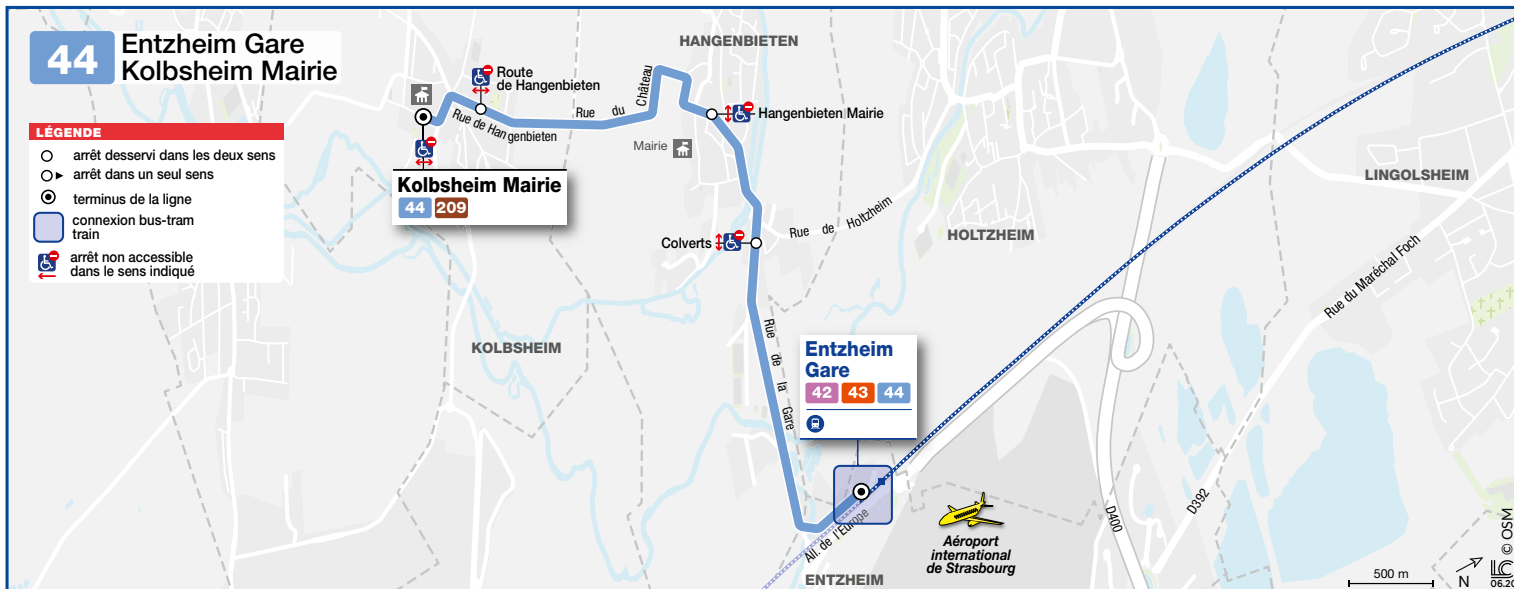

44

■ Kolbsheim Mairie
■ Entzheim Gare

HORAIRES BUS

Timetable / Fahrplan

DU From Vom **24/08/2020** au Until Bis **11/08/2021**

Transport à la demande sur réservation MODE D'EMPLOI

En complément des départs déjà existants en semaine, des **départs supplémentaires à la demande** sont proposés entre 9h00 et 16h00 ainsi que le samedi, le dimanche et les jours fériés. Une **réservation est obligatoire** pour déclencher le passage d'un véhicule.

Les horaires indiqués en arrivée ou au départ de la gare d'Entzheim sont fixes et servent de référence pour la réservation des trajets afin de permettre une correspondance avec les TER en liaison avec Strasbourg.