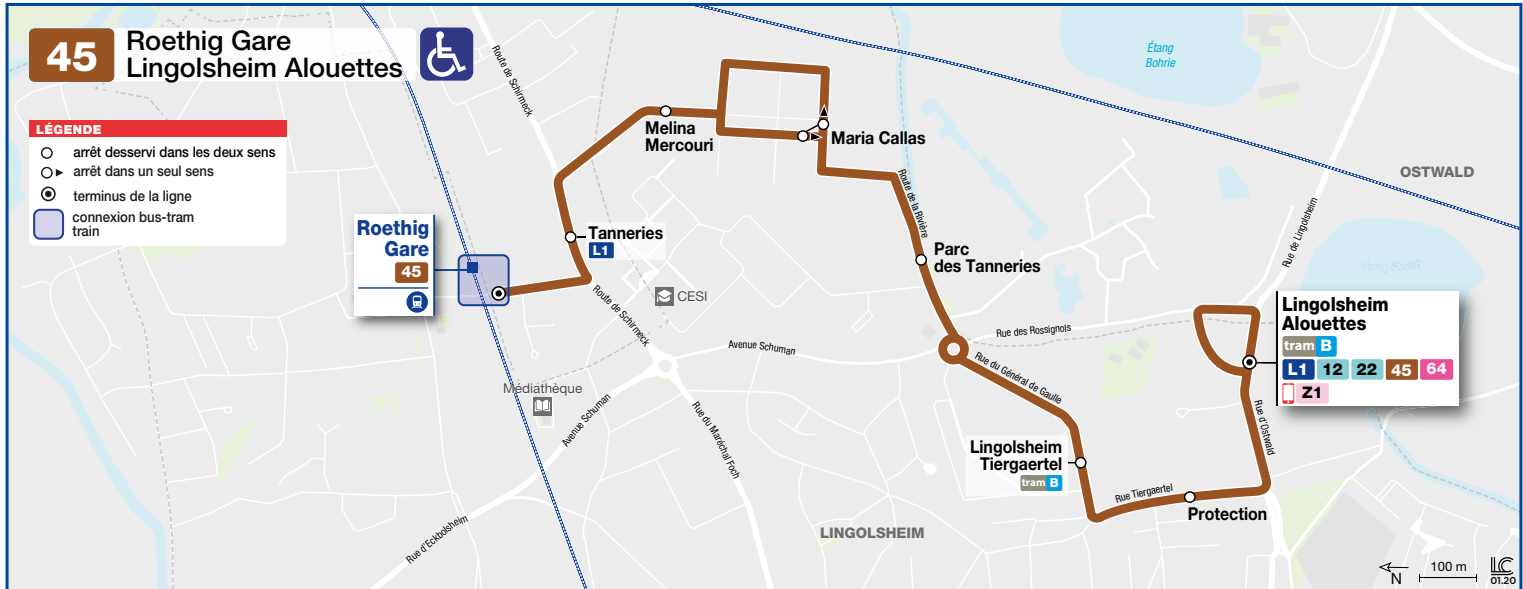

# 45

■ Lingolsheim Alouettes  
■ Roethig Gare

HORAIRES BUS Timetable / Fahrplan

DU From Vom **24/08/2020** AU Until Bis **11/08/2021**

Only connections between trains and line 45 busses for which the waiting time is between 5 and 8 minutes can be found in this leaflet.

Nur Verbindungen zwischen Zügen und Stadtbusse der Linie 45 mit Wartezeit zwischen 5 und 8 Minuten sind angegeben.