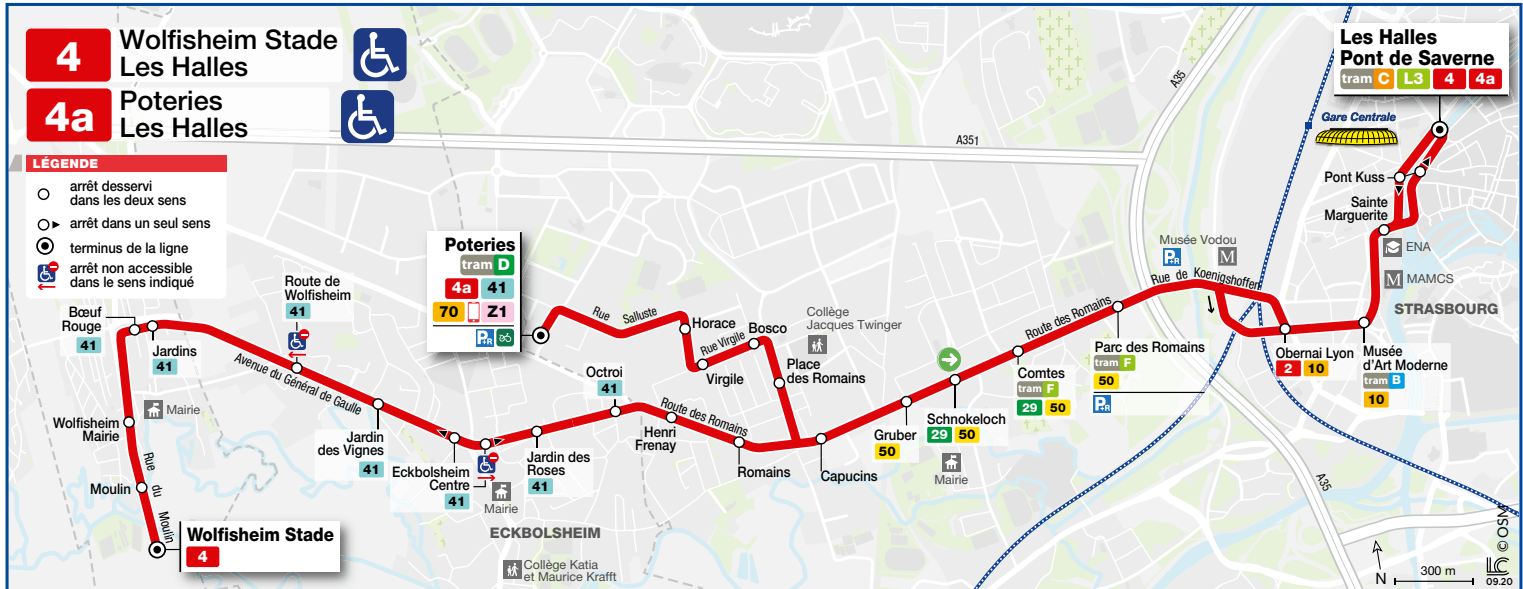

# 4

■ Les Halles  
■ Wolfisheim Stade / Poteries

## HORAIRES BUS Timetable / Fahrplan

DU From Vom **24/08/2020** au Until Bis **11/07/2021**