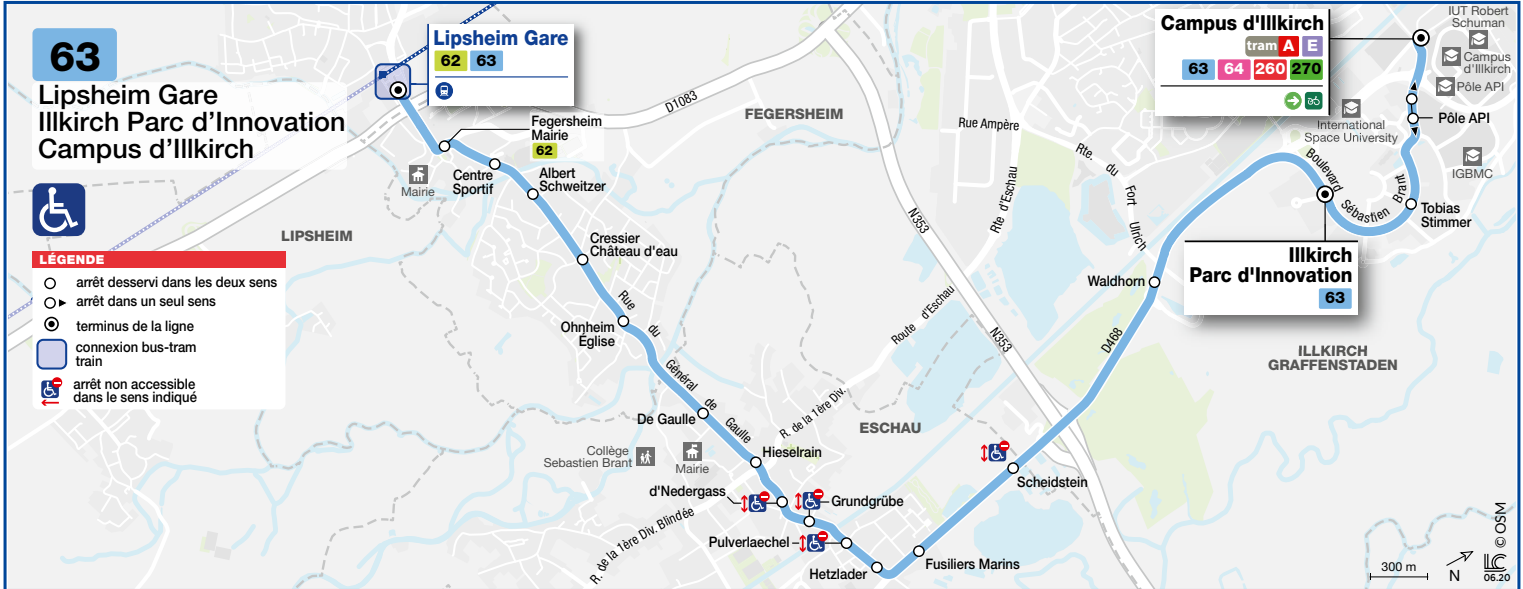

63

- Campus d'Illkirch
- Illkirch Parc d'Innovation / Lipsheim Gare

HORAIRES BUS Timetable / Fahrplan

DU From Vom **24/08/2020** au Until Bis **11/07/2021**

Informations exceptionnelles / Exceptional information / Außergewöhnliche Informationen

En raison de modifications pouvant intervenir dans les horaires de la SNCF en cours d'année, certaines correspondances sont susceptibles de ne plus être assurées, plus d'information sur www.ter.sncf.com/grand-est.

During the year, train times might change, therefore the schedules given here might as well not be accurate, more information at www.ter.sncf.com/grand-est.

Der Zugfahrplan kann im Jahr geändert werden. Deshalb können wir manche Verbindungen nicht garantieren, mehr Information unter www.ter.sncf.com/grand-est.

Seules les correspondances entre les trains et les bus de la ligne 63 dont le temps d'attente est compris entre 4 et 12 minutes sont indiquées.

Only connections between trains and line 63 busses for which the waiting time is between 4 and 12 minutes can be found in this leaflet.

Nur Verbindungen zwischen Zügen und Stadtbusse der Linie 63 mit Wartezeit zwischen 4 und 12 Minuten sind angegeben.

Le dimanche et les jours fériés la ligne 63 dessert également Lipsheim Centre

On Sundays and public holidays, route 63 also serves Lipsheim Centre

An sonn- und Feiertagen bedient die linie 63 auch Lipsheim Centre

TAXIBUS

Tous les jours en soirée, la desserte d'Eschau, Fegersheim et Lipsheim est assurée par un TAXIBUS. Départs station Baggersee à 20h15 - 20h45 - 21h45 - 22h45 - 23h45.
Renseignements - ALLO CTS 03 88 77 70 70.

Daily during the evening, Eschau, Fegersheim and Lipsheim is served by a TAXIBUS.
Departures from the Baggersee station at 8.15 pm - 8.45 pm - 9.45 pm - 10.45 pm - 11.45 pm.
Information - ALLO CTS 03 88 77 70 70.

Eschau, Fegersheim und Lipsheim wird jeden Abend von einem TAXIBUS angefahren.
Abfahrt von der Haltestelle Baggersee um 20.15 Uhr - 20.45 Uhr - 21.45 Uhr - 22.45 Uhr - 23.45 Uhr.
Auskunft - ALLO CTS 03 88 77 70 70.