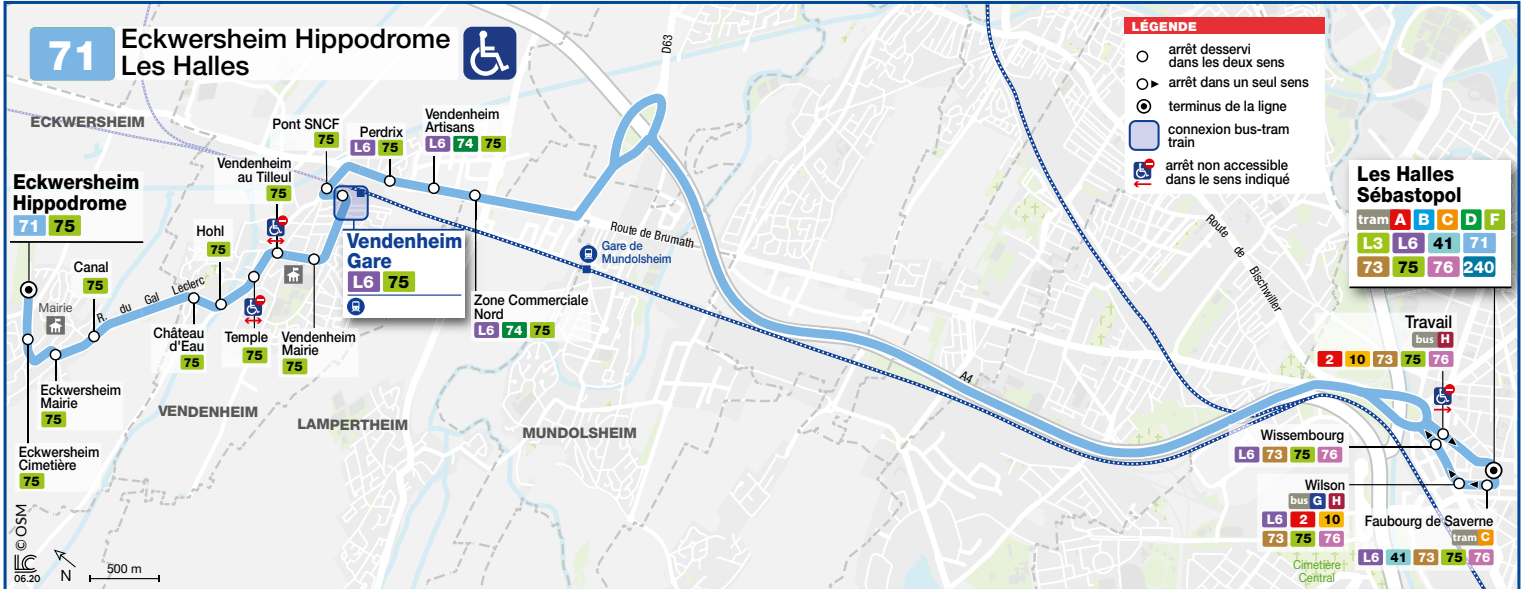

71

Eckwersheim Hippodrome Les Halles

HORAIRES BUS Timetable / Fahrplan

DU From Vom **24/08/2020** au Until Bis **11/07/2021**

Informations exceptionnelles / Exceptional information / Außergewöhnliche Informationen

Les bus de la ligne 71 ne circulent pas en soirée du lundi au vendredi ainsi que le samedi, dimanche et les jours fériés. Les communes de Eckwersheim et Vendenheim sont desservies en remplacement par la ligne 75.

There is no service on bus route 71 the evening from Monday to Friday and on Saturdays, Sundays and public holidays. Route 75 serves Eckwersheim and Vendenheim these days.

Die Busse der Linie 71 verkehren nicht abends von Montag bis Freitag und am Samstag, Sonntag und Feiertage. Eckwersheim und Vendenheim werden ersatzweise von der Linie 75 angefahren.

Seules les correspondances entre les trains et les bus de la ligne 71 dont le temps d'attente est compris entre 5 et 15 minutes sont indiquées.

Only connections between trains and line 71 busses for which the waiting time is between 5 and 15 minutes can be found in this leaflet.

Nur Verbindungen zwischen Zügen und Stadtbusse der Linie 71 mit Wartezeit zwischen 5 und 15 Minuten sind angegeben.

En raison de modifications pouvant intervenir dans les horaires de la SNCF en cours d'année, certaines correspondances sont susceptibles de ne plus être assurées. Plus d'informations sur www.ter.sncf.com/grand-est

During the year, train times might change, therefore the schedules given here might as well not be accurate. More informations available on www.ter.sncf.com/grand-est

Der Zugfahrplan kann im Jahr geändert werden. Deshalb können wir manche Verbindungen nicht garantieren. Weitere Informationen unter www.ter.sncf.com/grand-est