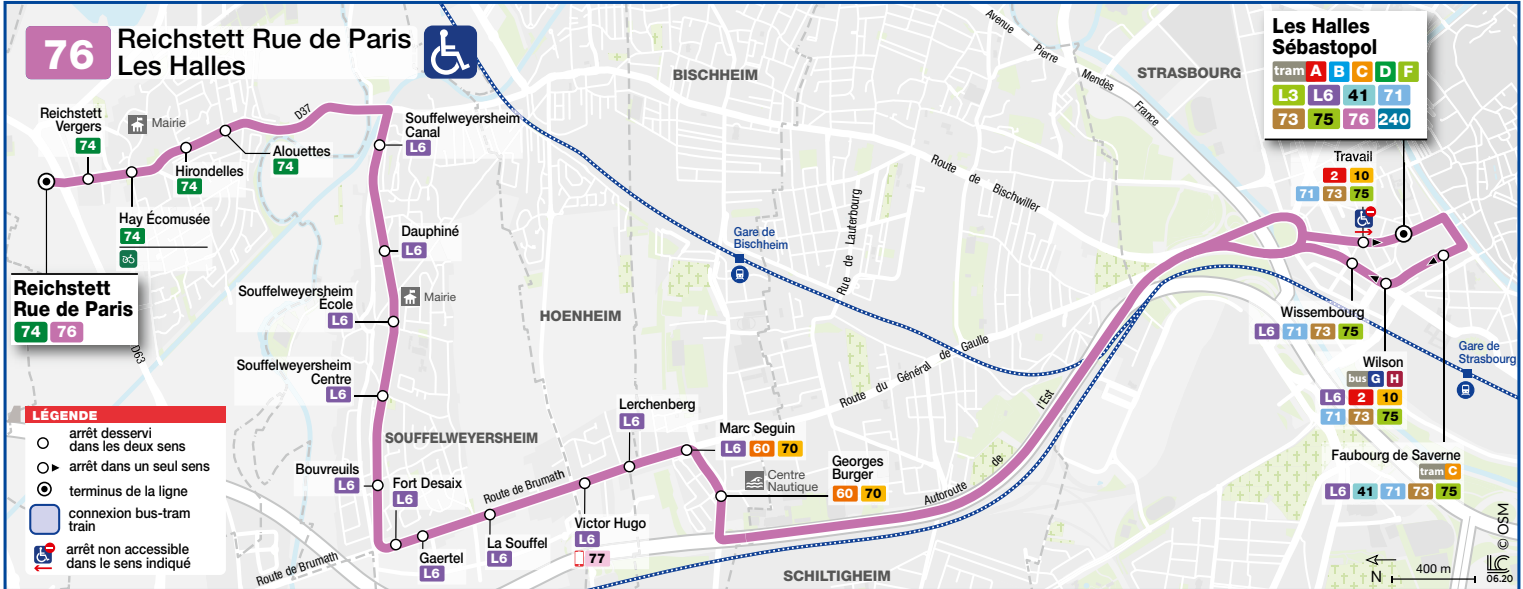

76

Reichstett Rue de Paris
Les Halles

HORAIRES BUS Timetable / Fahrplan

DU From Vom **24/08/2020** au Until Bis **11/07/2021**

Les bus de la ligne 76 ne circulent pas le samedi, dimanche et les jours fériés.

There is no service on bus route 76 on Saturdays, Sundays and public holidays.

Die Busse der Linie 76 verkehren nicht am Samstag, Sonn- und Feiertagen.

Lundi à vendredi / Monday to Friday / Montag bis Freitag

76 Direction / Richtung Reichstett Rue de Paris

LES HALLES SEBASTOPOL	16 30	17 00	17 30	18 00	18 30	19 00
MARC SEGUIN	16 42	17 12	17 42	18 12	18 42	19 12
FORT DESAIX	16 49	17 19	17 49	18 19	18 49	19 19
SOUFFELWEYERSHEIM ECOLE	16 52	17 22	17 52	18 22	18 52	19 22
ALOUETTES	16 59	17 29	17 59	18 29	18 58	19 28
REICHSTETT RUE DE PARIS	17 04	17 34	18 04	18 34	19 02	19 32

76 Direction / Richtung Les Halles

REICHSTETT RUE DE PARIS	6 56	7 18	7 55	8 22
ALOUETTES	6 59	7 22	7 58	8 25
SOUFFELWEYERSHEIM ECOLE	7 04	7 28	8 04	8 31
FORT DESAIX	7 09	7 33	8 09	8 36
MARC SEGUIN	7 15	7 38	8 14	8 41
LES HALLES SEBASTOPOL	7 30	7 53	8 30	8 57