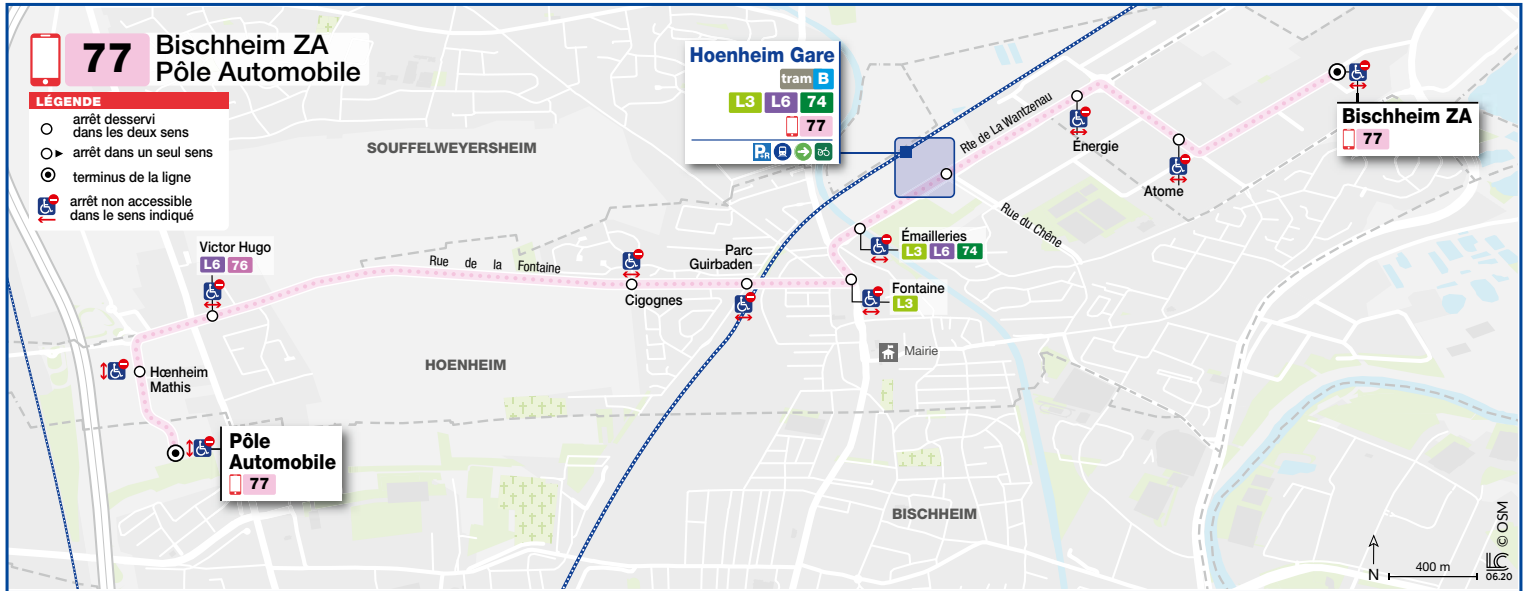

77

■ Pôle Automobile
■ Bischheim ZA

HORAIRES BUS Timetable / Fahrplan

DU From Vom **24/08/2020** ou Until Bis **11/07/2021**

RÉSERVATION

Service Flex'hop

Flex'hop 77 est une ligne fonctionnant uniquement à la demande après réservation téléphonique auprès du 0800 800 169 (numéro vert : appel gratuit, 7j/7j).

La réservation est obligatoire et peut être faite au plus tard 1 heure avant l'heure de départ souhaitée et jusqu'à 7 jours avant, parmi les horaires proposés dans cette fiche horaire. Un véhicule viendra vous chercher à l'arrêt de la ligne Flex'hop 77 souhaité.

Plus d'information sur ce service sur www.cts-strasbourg.eu : rubrique « Se déplacer / Transport à la-demande »

Lundi à Samedi / Monday to Saturday / Montag bis Samstag

77 Direction / Richtung Bischheim ZA

77 Direction Pôle Automobile

Flex'hop	BISCHHEIM ZA	7 00	8 00	9 00	10 00	11 00	12 00	13 00	14 00	15 00	16 00	17 00	18 00	19 00	20 00
	ATOME	7 02	8 02	9 02	10 02	11 02	12 02	13 02	14 02	15 02	16 02	17 02	18 02	19 02	20 02
	ENERGIE	7 03	8 03	9 03	10 03	11 03	12 03	13 03	14 03	15 03	16 03	17 03	18 03	19 03	20 03
	HOENHEIM GARE	7 05	8 05	9 05	10 05	11 05	12 05	13 05	14 05	15 05	16 05	17 05	18 05	19 05	20 05
	EMAILLERIES	7 07	8 07	9 07	10 07	11 07	12 07	13 07	14 07	15 07	16 07	17 07	18 07	19 07	20 07
	FONTAINE	7 09	8 09	9 09	10 09	11 09	12 09	13 09	14 09	15 09	16 09	17 09	18 09	19 09	20 09
	PARC GUIRBADEN	7 10	8 10	9 10	10 10	11 10	12 10	13 10	14 10	15 10	16 10	17 10	18 10	19 10	20 10
	CIGOGNES	7 12	8 12	9 12	10 12	11 12	12 12	13 12	14 12	15 12	16 12	17 12	18 12	19 12	20 12
	VICTOR HUGO	7 17	8 17	9 17	10 17	11 17	12 17	13 17	14 17	15 17	16 17	17 17	18 17	19 17	20 17
	HOENHEIM MATHIS	7 18	8 18	9 18	10 18	11 18	12 18	13 18	14 18	15 18	16 18	17 18	18 18	19 18	20 18
	POLE AUTOMOBILE	7 20	8 20	9 20	10 20	11 20	12 20	13 20	14 20	15 20	16 20	17 20	18 20	19 20	20 20