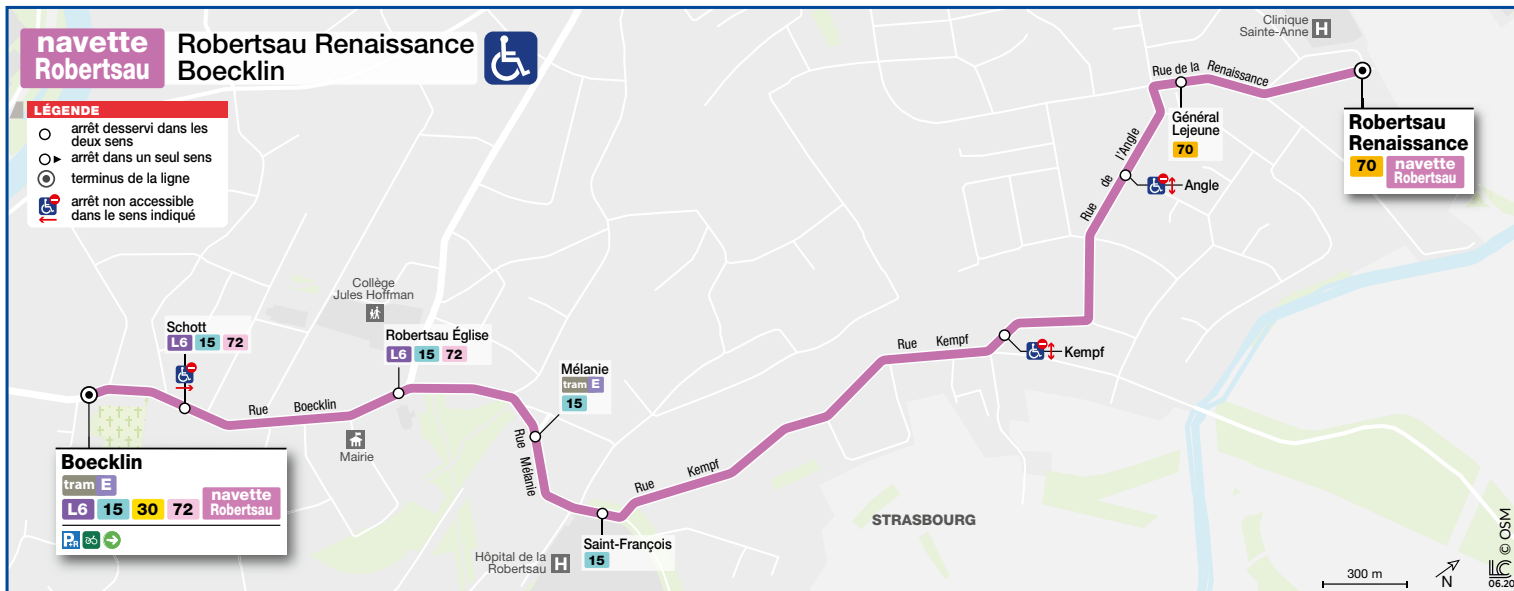

### HORAIRES BUS Timetable / Fahrplan

DU From Vom **24/08/2020** au Until Bis **11/07/2021**

#### Navette Robertsau Direction / Richtung Boecklin

ROBERTSAU RENAISSANCE	6 15	6 45	7 15	7 45	8 15	8 45	9 15	9 45	10 15	10 45	11 15	11 45	12 15	12 45	13 15	13 45	14 15	14 45	15 15	15 45	16 15	16 45	17 15	17 45
KEMPF	6 18	6 48	7 18	7 48	8 18	8 48	9 18	9 48	10 18	10 48	11 18	11 48	12 18	12 48	13 18	13 48	14 18	14 48	15 18	15 48	16 18	16 48	17 18	17 48
ROBERTSAU EGLISE	6 21	6 51	7 21	7 51	8 21	8 51	9 21	9 51	10 21	10 51	11 21	11 51	12 21	12 51	13 21	13 51	14 21	14 51	15 21	15 51	16 21	16 51	17 21	17 51
BOECKLIN	6 23	6 53	7 23	7 53	8 23	8 53	9 23	9 53	10 23	10 53	11 23	11 53	12 23	12 53	13 23	13 53	14 23	14 53	15 23	15 53	16 23	16 53	17 23	17 53

#### Navette Robertsau Direction / Richtung Robertsau Renaissance

BOECKLIN	6 00	6 30	7 00	7 30	8 00	8 30	9 00	9 30	10 00	10 30	11 00	11 30	12 00	12 30	13 00	13 30	14 00	14 30	15 00	15 30	16 00	16 30	17 00	17 30
ROBERTSAU EGLISE	6 02	6 32	7 02	7 32	8 02	8 32	9 02	9 32	10 02	10 32	11 02	11 32	12 02	12 32	13 02	13 32	14 02	14 32	15 02	15 32	16 02	16 32	17 02	17 32
KEMPF	6 04	6 34	7 04	7 34	8 04	8 34	9 04	9 34	10 04	10 34	11 04	11 34	12 04	12 34	13 04	13 34	14 04	14 34	15 04	15 34	16 04	16 34	17 04	17 34
ROBERTSAU RENAISSANCE	6 07	6 37	7 07	7 37	8 07	8 37	9 07	9 37	10 07	10 37	11 07	11 37	12 07	12 37	13 07	13 37	14 07	14 37	15 07	15 37	16 07	16 37	17 07	17 37