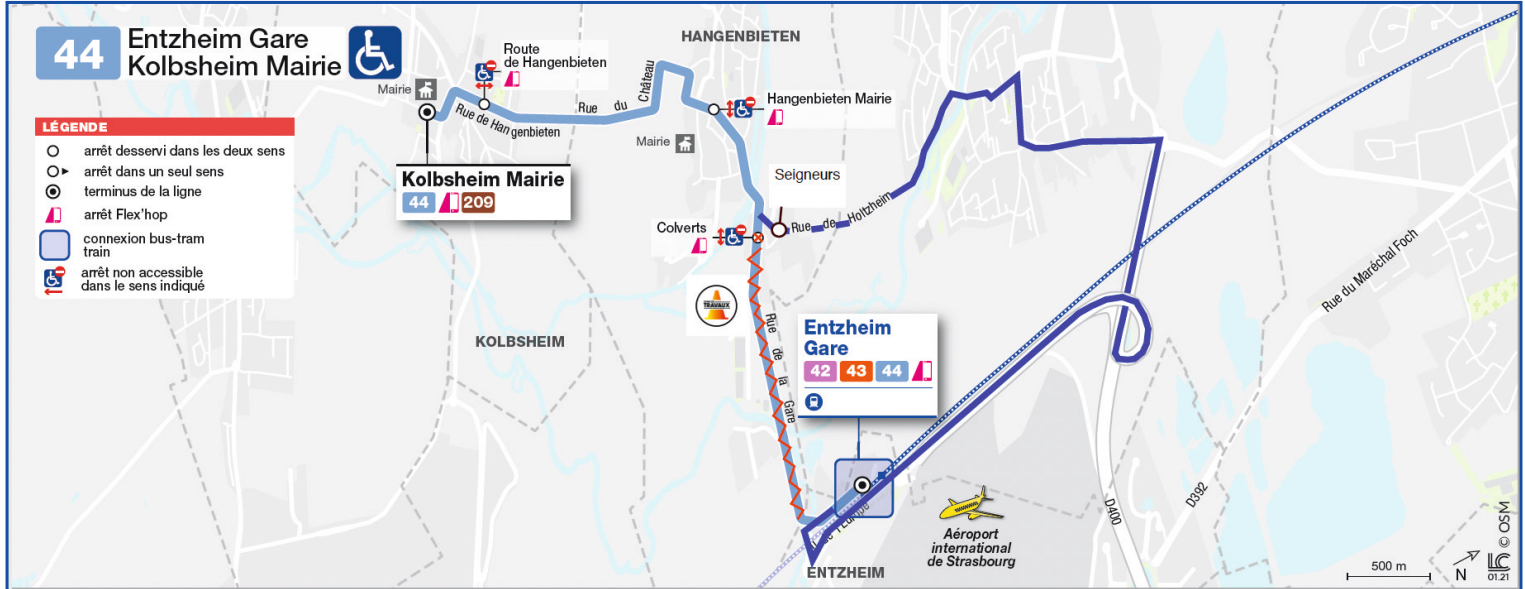

44

- Entzheim Gare
- Kolbsheim Mairie

HORAIRES BUS Timetable / Fahrplan

DU From Vom **28/04/2025** au Until Bis **29/08/2025**

flex'hop

En complément des départs déjà existants en semaine, des **départs supplémentaires à la demande** sont proposés entre 5h00 et minuit ainsi que le samedi, le dimanche et les jours fériés, à tous les arrêts de cette ligne ainsi qu'aux arrêts symbolisés par le picto flex'hop

Lundi à vendredi / Monday to Friday / Montag bis Freitag

44 Direction / Richtung Kolbsheim Mairie

DÉPARTS <i>en</i> DE LA GARE DE STRASBOURG	6 55	7 49	8 44	16 06	17 01	17 46	18 41	19 25
ARRIVÉES <i>en</i> EN GARE D'ENTZHEIM AÉROPORT	7 04	8 01	8 55	16 15	17 10	17 57	18 52	19 36
ENTZHEIM GARE	7 14	8 10	9 00	16 20	17 14	18 06	18 59	19 47
SEIGNEURS	7 28	8 24	9 14	16 34	17 28	18 20	19 13	20 01
HANGENBIETEN MAIRIE	7 30	8 26	9 16	16 36	17 30	18 22	19 15	20 03
ROUTE DE HANGENBIETEN	7 34	8 30	9 20	16 40	17 34	18 26	19 19	20 07
KOLBSHEIM MAIRIE	7 35	8 31	9 21	16 41	17 35	18 27	19 20	20 08