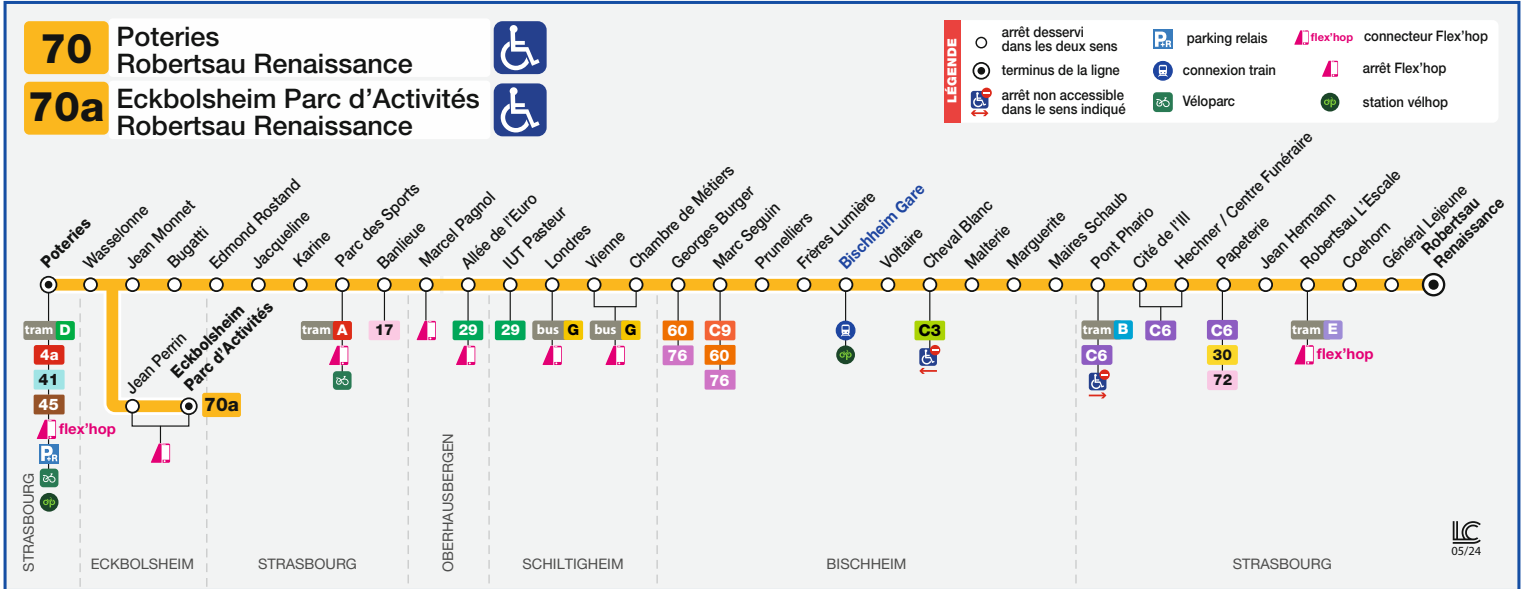

# 70

- Robertsau Renaissance
- Poteries / Eckbolsheim Parc d'Activités

## HORAIRES BUS Timetable / Fahrplan

DU From Vom **13/01/2025** au Until Bis **06/07/2025**

### Informations exceptionnelles / Exceptional information / Außergewöhnliche Informationen

En raison de travaux d'aménagements et de voirie rue du Général Leclerc, à partir du 13 janvier 2025, de nouveaux horaires sont mis en place et les arrêts Cheval Blanc vers Poteries ainsi que Malterie dans les 2 sens sont déplacés.

Due to roadworks on rue du Général Leclerc, from 13 January 2025, new timetables will be introduced and the Cheval Blanc to Poteries and Malterie stops in both directions will be moved.

Aufgrund von Umbau- und Straßenarbeiten in der Rue du Général Leclerc werden ab dem 13. Januar 2025 neue Fahrpläne eingeführt und die Haltestellen Cheval Blanc nach Poteries sowie Malterie in beiden Richtungen verlegt.