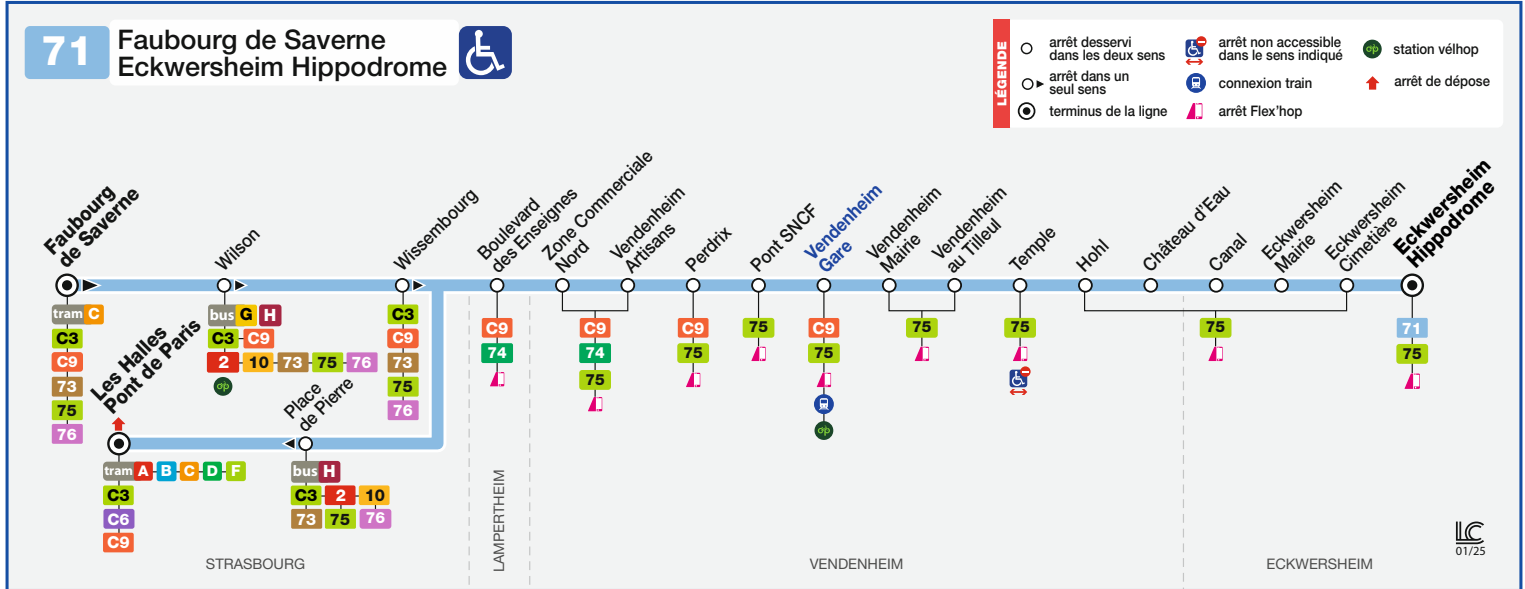

71

- Faubourg de Saverne
- Eckwersheim Hippodrome

HORAIRES BUS Timetable / Fahrplan

DU From Vom **13/01/2025** au Until Bis **06/07/2025**

Informations exceptionnelles / Exceptional information / Außergewöhnliche Informationen

En raison de travaux de réaménagement du secteur des Halles, à partir du 13 janvier 2025, de nouveaux horaires sont mis en place et le terminus Les Halles Sébastopol est déplacé à l'arrêt Faubourg de Saverne dans la rue du Marais Vert.

Due to redevelopment work in the Les Halles area, starting on 13 January 2025, new timetables have been introduced and the Les Halles Sébastopol terminus has been moved to the Faubourg de Saverne stop in the rue du Marais Vert.

Aufgrund von Arbeiten für die Neugestaltung des Sektors Les Halles, ab dem 13. Januar 2025, werden neue Fahrpläne eingeführt und die Endstation Les Halles Sébastopol wird zur Haltestelle Faubourg de Saverne in der Rue du Marais Vert verlegt.